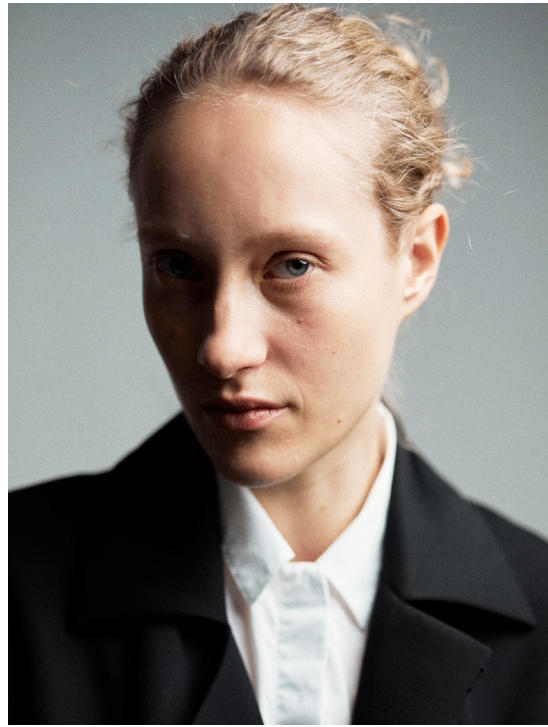

FINJA L

HEIGHT 177 BUST 86 WAIST 65 HIPS 96 SHOES 39 DRESS 36 HAIR BLONDE EYES BLUE

NO TOYS

FINJA L

NO TOYS

FINJA L

NO TOYS

© 2026 SCHWANENMARKT 12 40213 DÜSSELDORF T 0211 32 21 00 F 0211 32 21 11 INFO@NOTOYS.DE