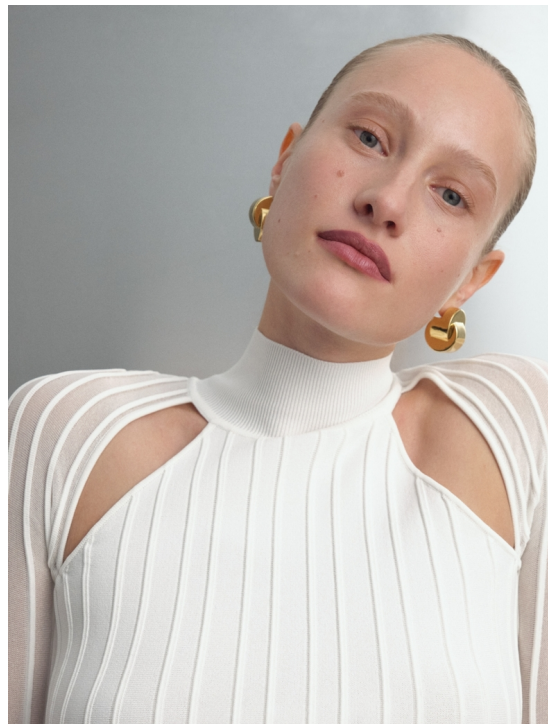

FINJA L

NO TOYS