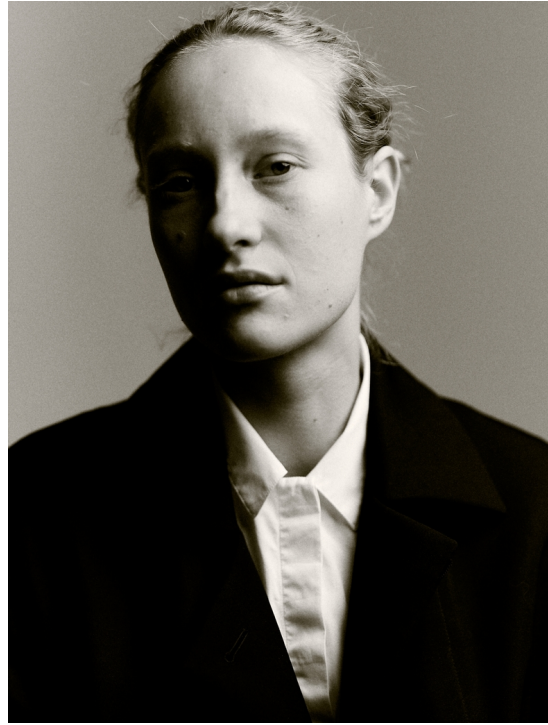

FINJA L

NO TOYS