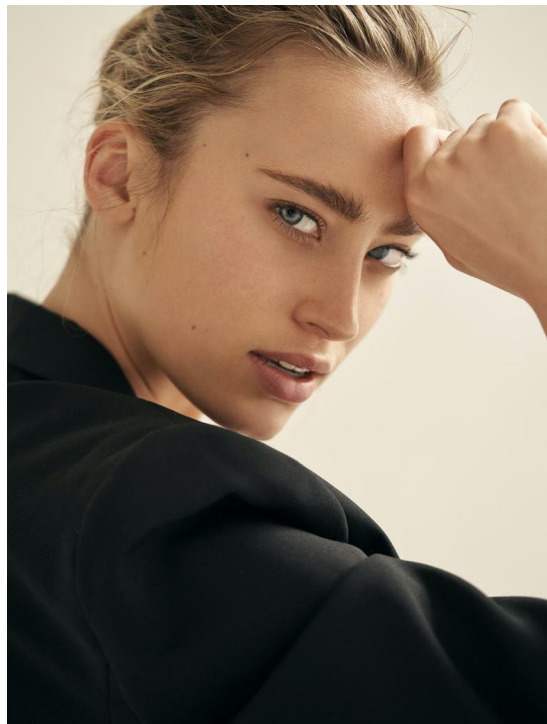

VERONI LEIJNSE

NO TOYS