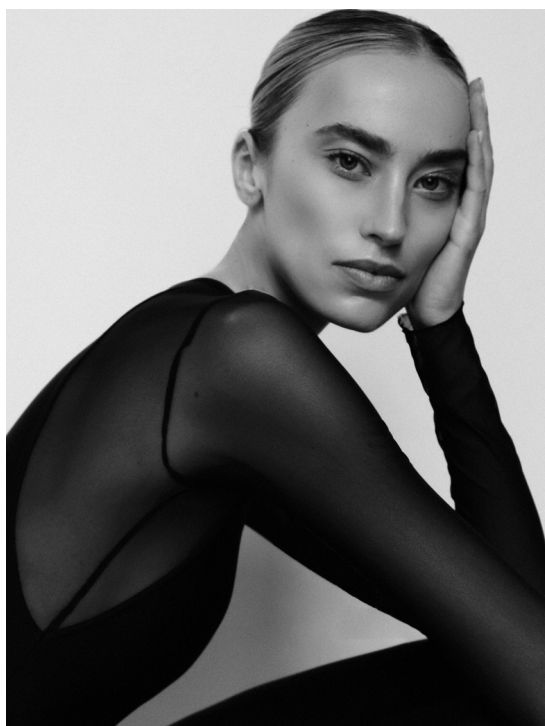

VERONI LEIJNSE

NO TOYS