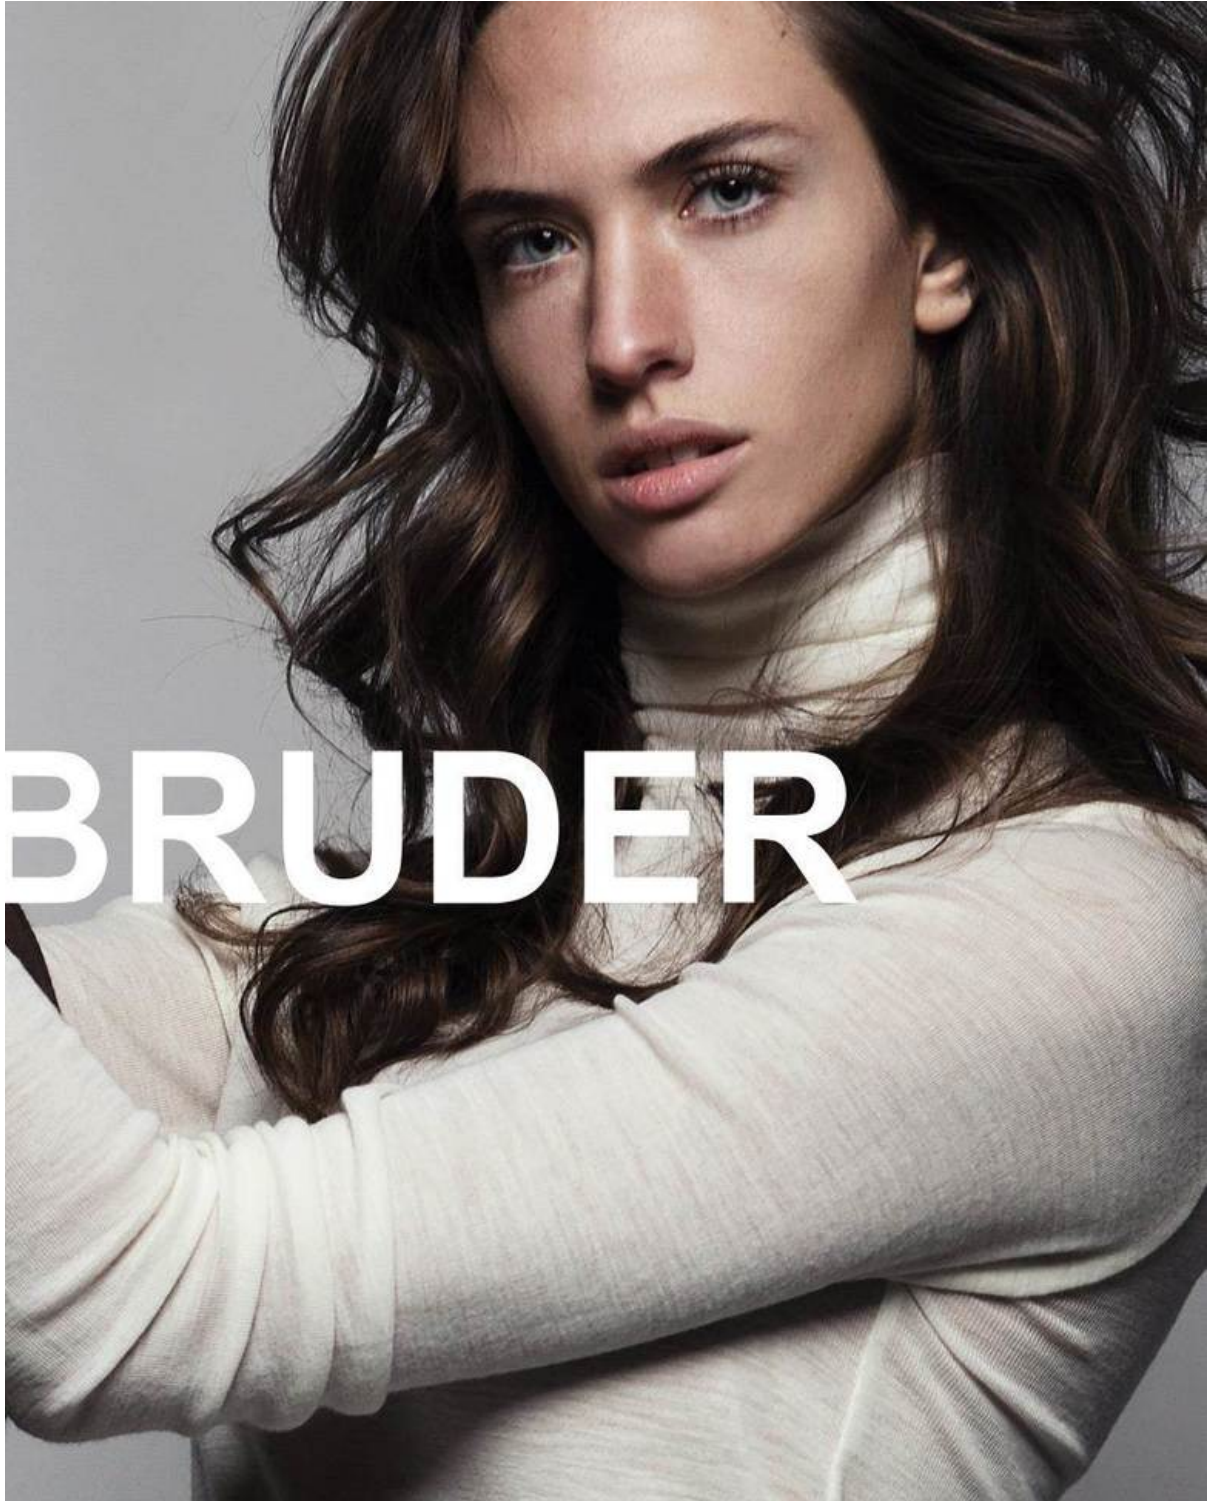

JESSICA K.

HEIGHT:178 | BUST:84 | WAIST:64 | HIPS:92 | SHOES:39 | DRESS:36 | HAIR:BROWN | EYES:BLUE-GREEN

NO TOYS

JESSICA K.

NO TOYS

JESSICA K.

NO TOYS

JESSICA K.