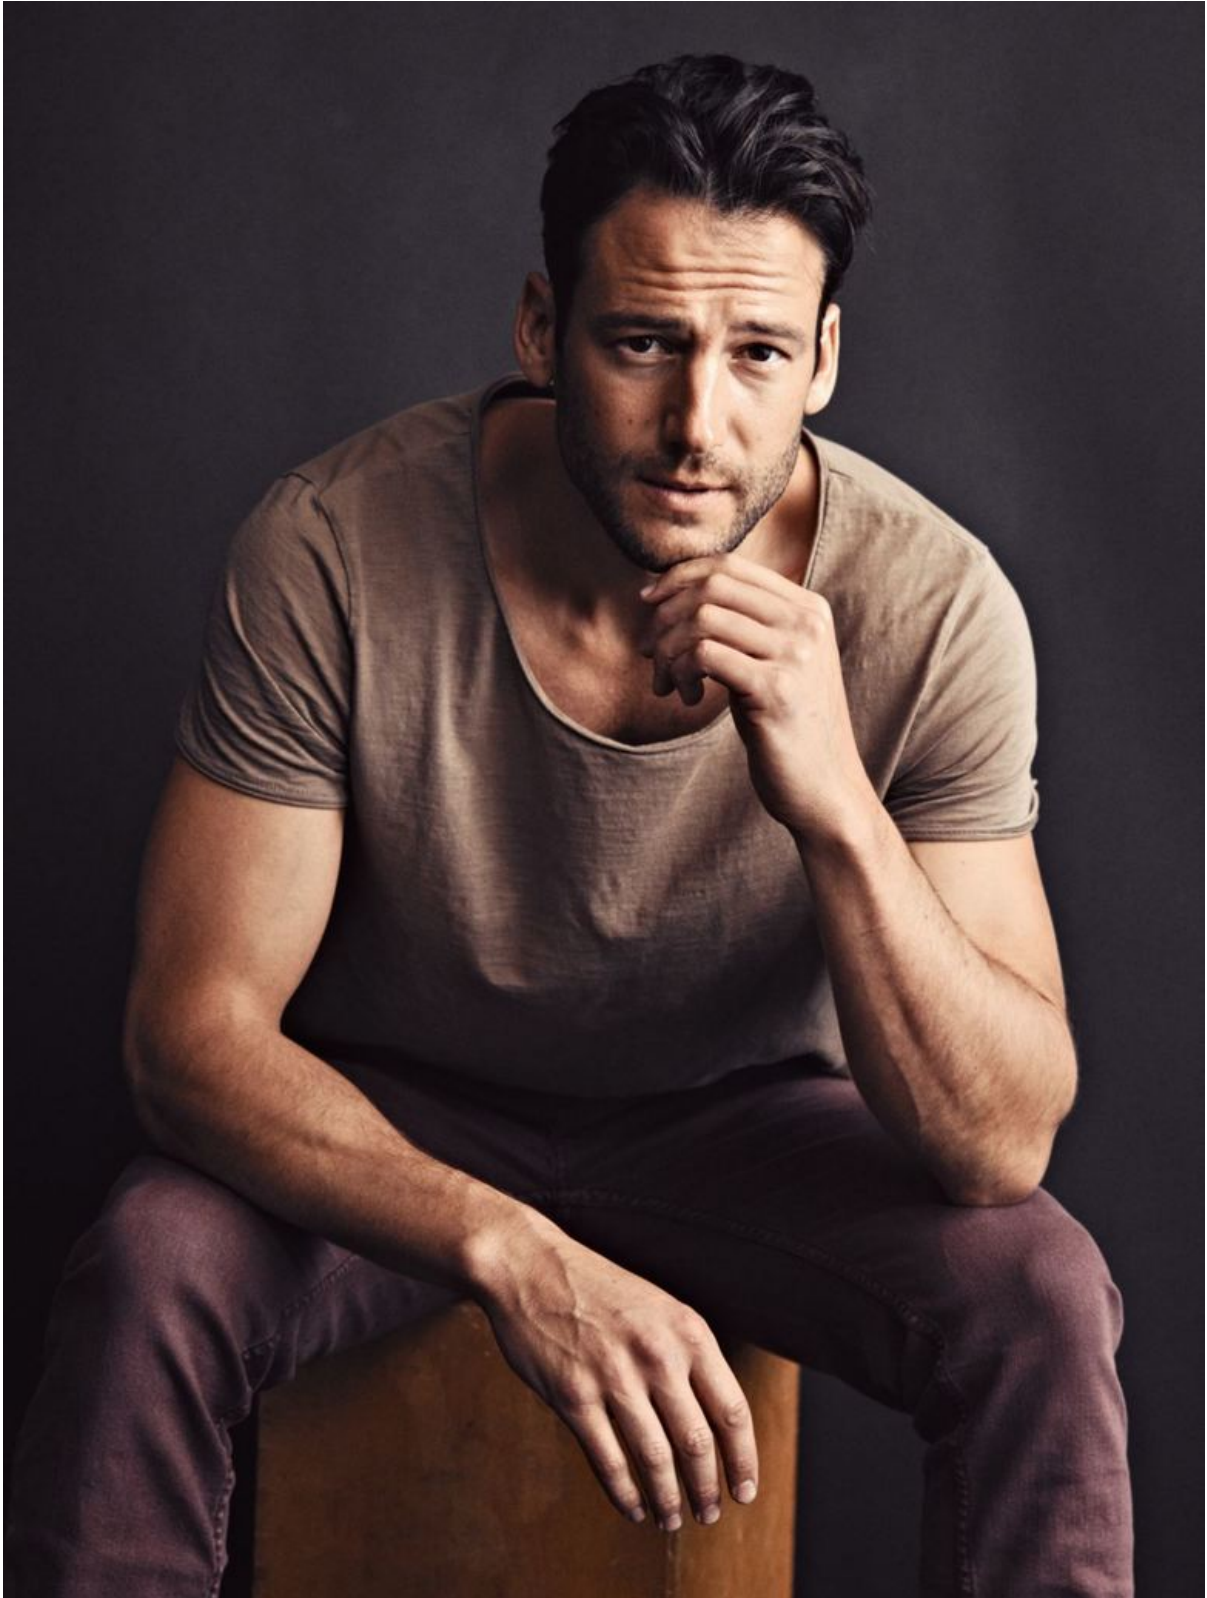

FRANK VAN DE VELDE

HEIGHT 186 BUST 98 WAIST 77 HIPS 96 SHOES 43 SUIT 50 HAIR BROWN EYES BROWN

NO TOYS

FRANK VAN DE VELDE

NO TOYS

FRANK VAN DE VELDE

106 -

HOMME # 92