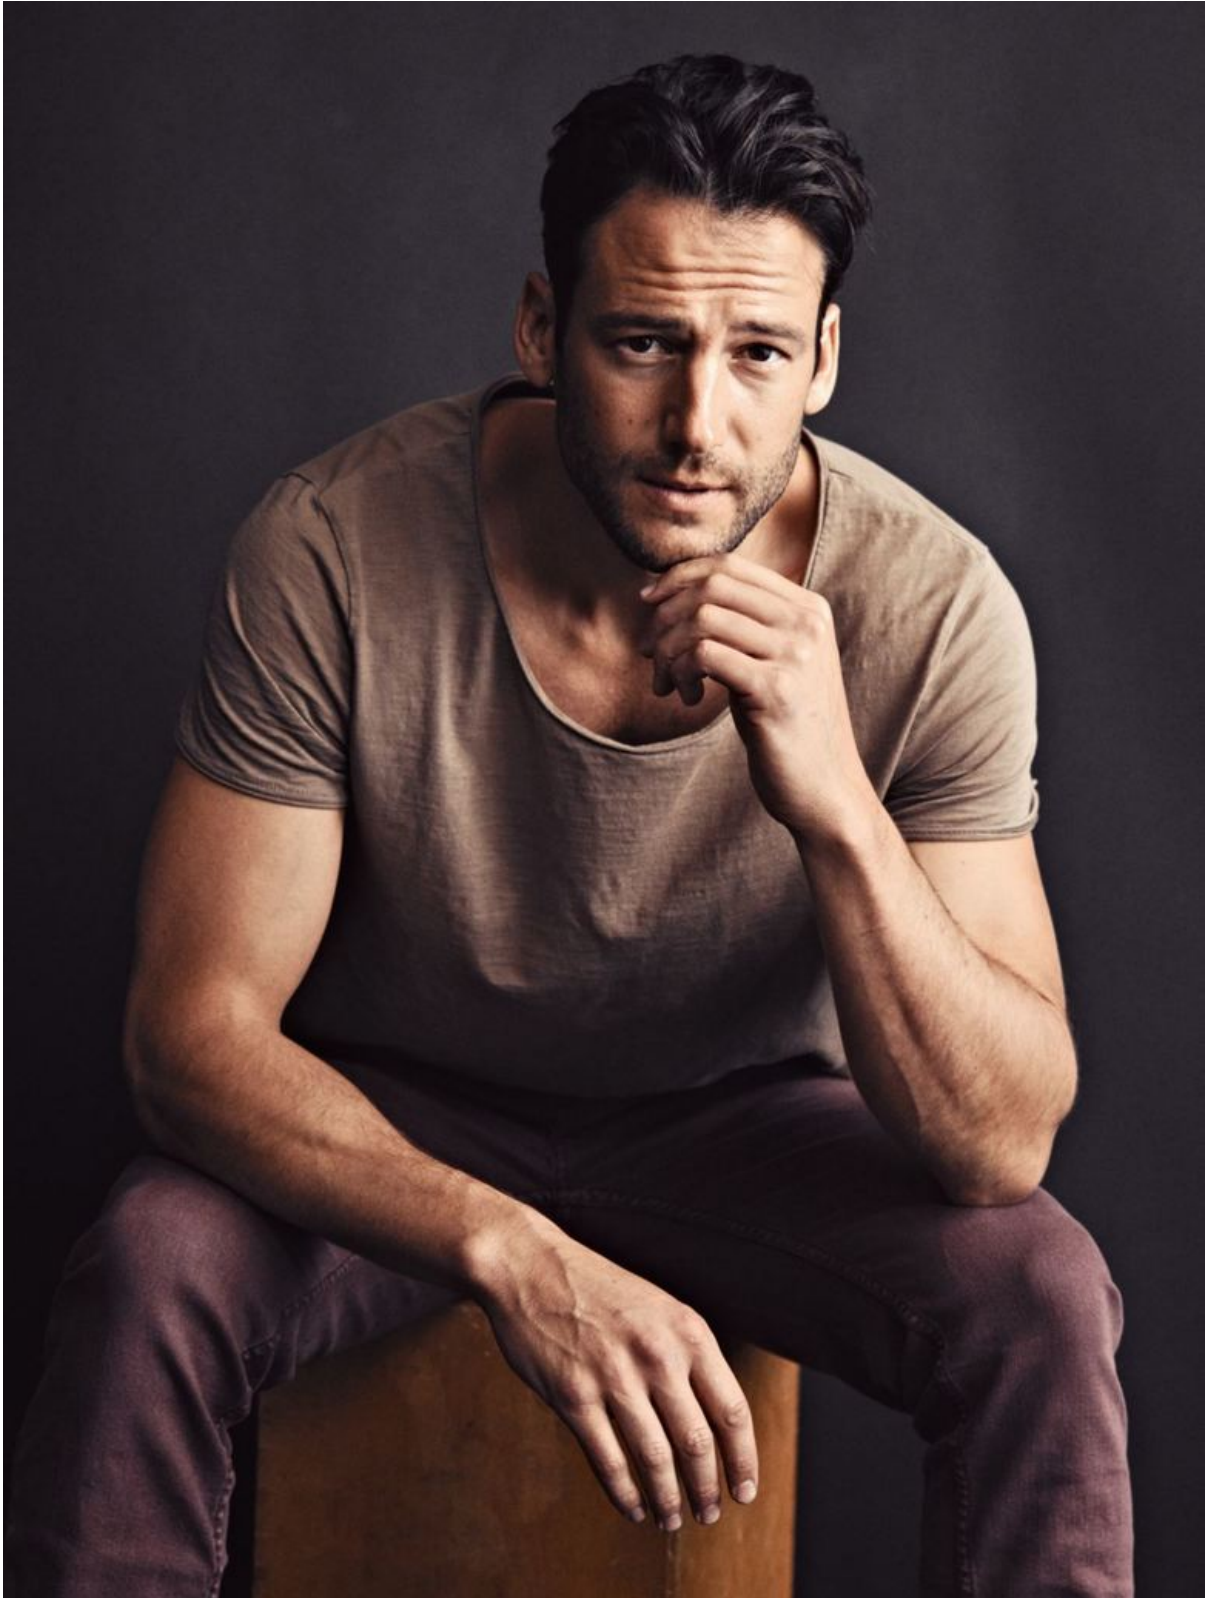

FRANK VAN DE VELDE

HEIGHT:186 | BUST:98 | WAIST:77 | HIPS:96 | SHOES:43 | SUIT:50 | HAIR:BROWN | EYES:BROWN

NO TOYS

FRANK VAN DE VELDE

NO TOYS

FRANK VAN DE VELDE

106 -

HOMME # 92

NO TOYS

FRANK VAN DE VELDE

HOMME # 92

-107

Blue Green (Hogan Blue Green)
Light Blue Stripes
Light Blue Stripes

FRANK VAN DE VELDE
www.frankvandevelde.com
© 2024 NOTOYS Modelagency GmbH

NO TOYS

FRANK VAN DE VELDE