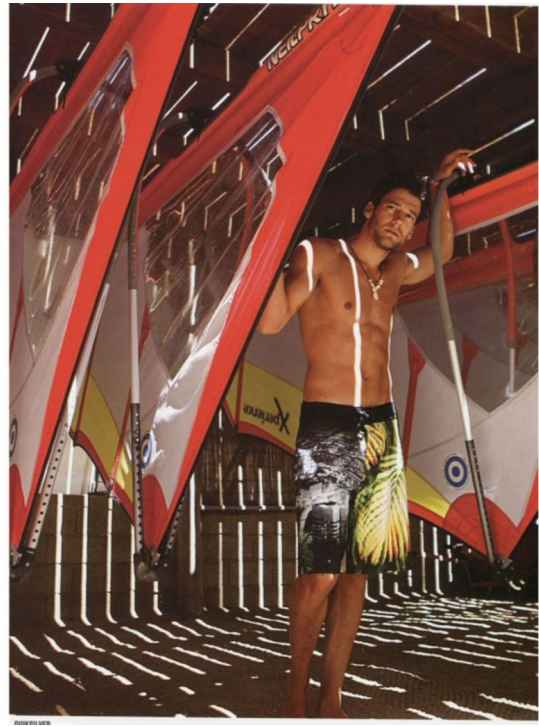

FRANK VAN DE VELDE

NO TOYS