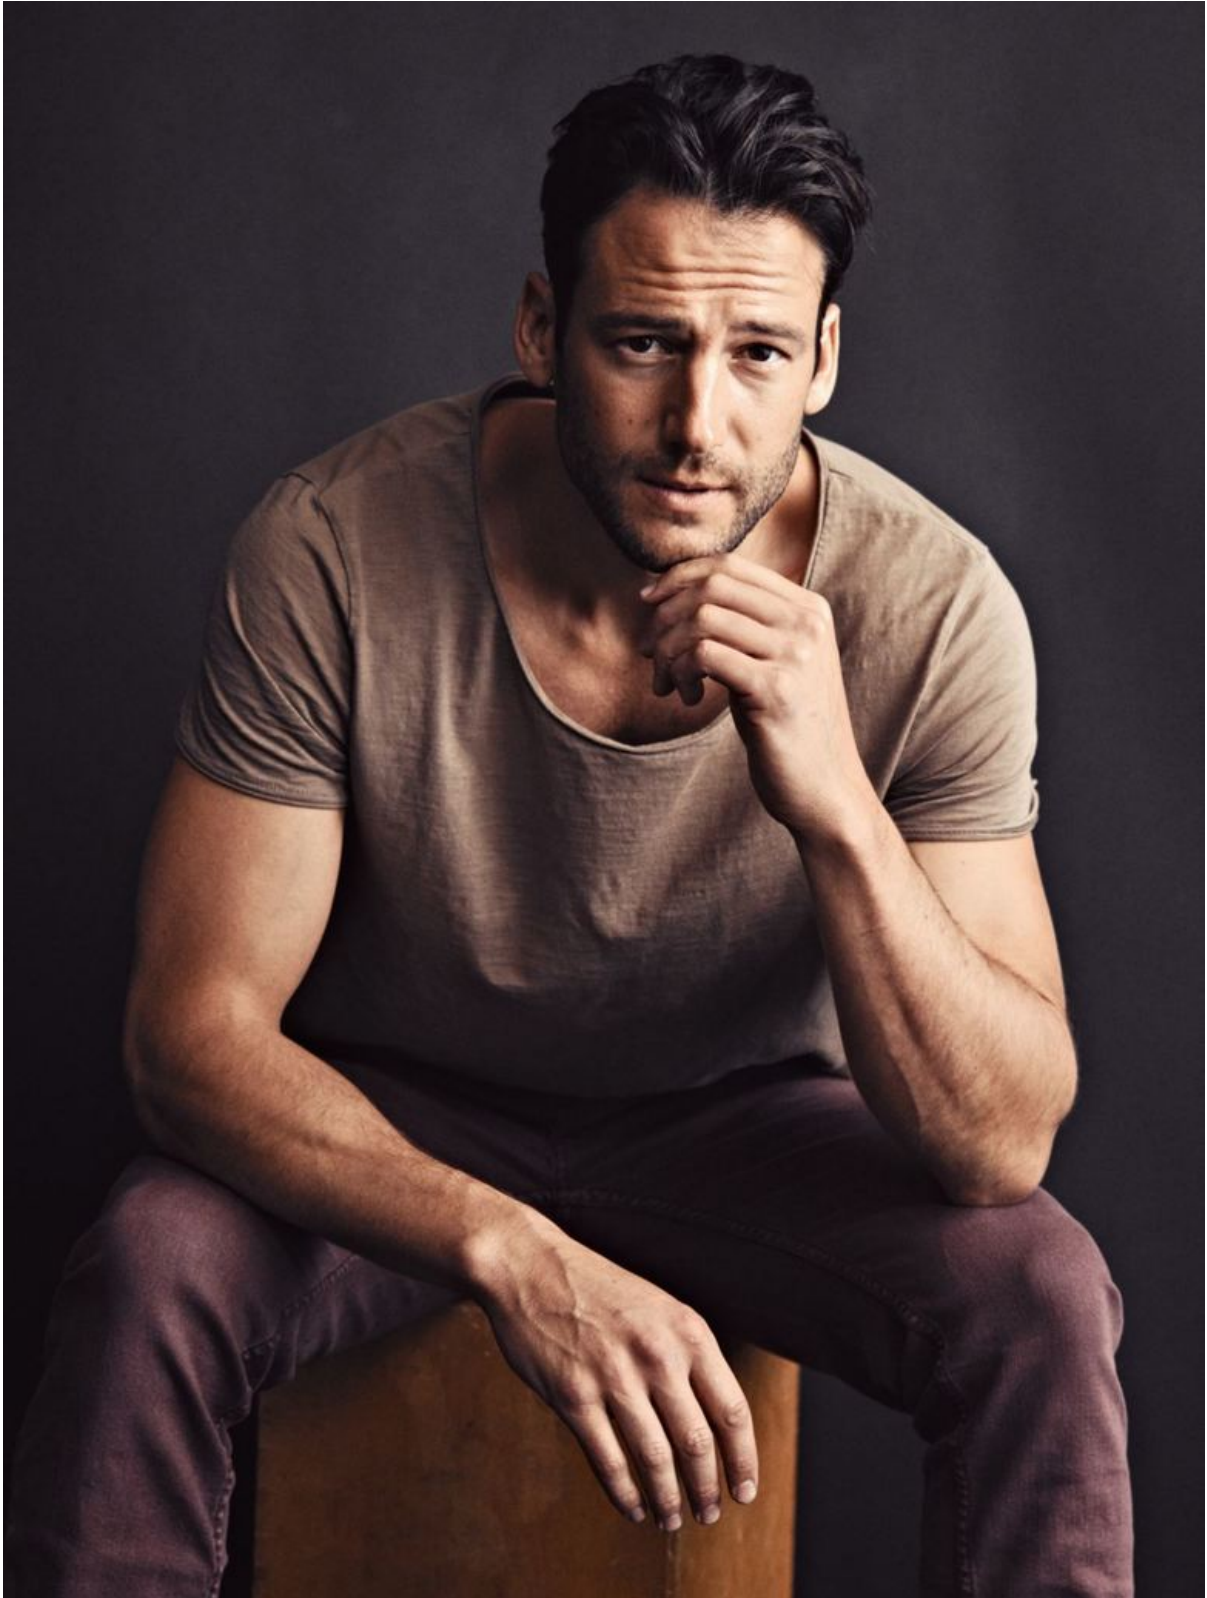

FRANK VAN DE VELDE

HEIGHT 186 BUST 98 WAIST 77 HIPS 96 SHOES 43 SUIT 50 HAIR BROWN EYES BROWN

NO TOYS

FRANK VAN DE VELDE

NO TOYS

FRANK VAN DE VELDE

NO TOYS

FRANK VAN DE VELDE