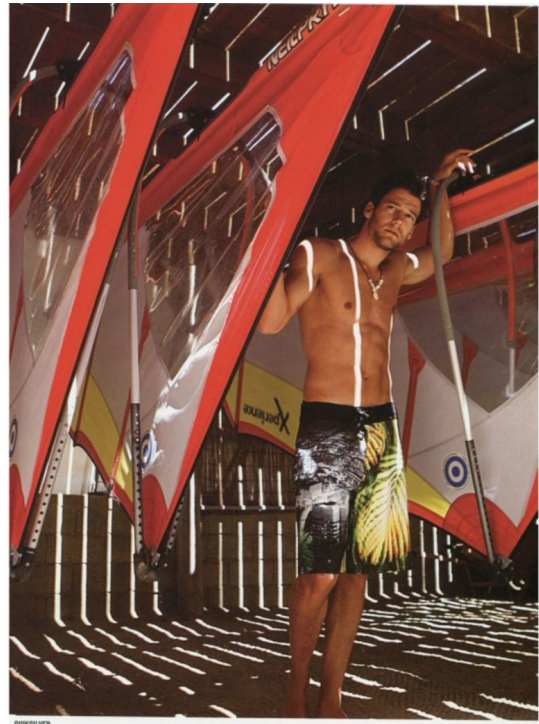

FRANK VAN DE VELDE

NO TOYS