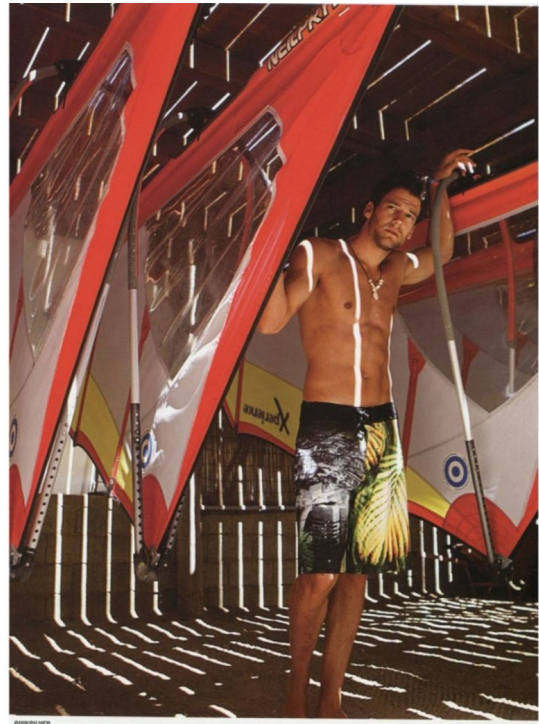

FRANK VAN DE VELDE

HEIGHT:186 | BUST:98 | WAIST:77 | HIPS:96 | SHOES:43 | SUIT:50 | HAIR:BROWN | EYES:BROWN

NO TOYS

FRANK VAN DE VELDE

NO TOYS

FRANK VAN DE VELDE

106 -

HOMME # 92

NO TOYS

FRANK VAN DE VELDE

HOMME # 92

-107

Blue Green (Hogan Blue Green)
Light Blue Stripes
Light Blue Stripes

FRANK VAN DE VELDE
www.frankvandevelde.com
© 2024 NOTOYS Modelagency GmbH

NO TOYS

FRANK VAN DE VELDE