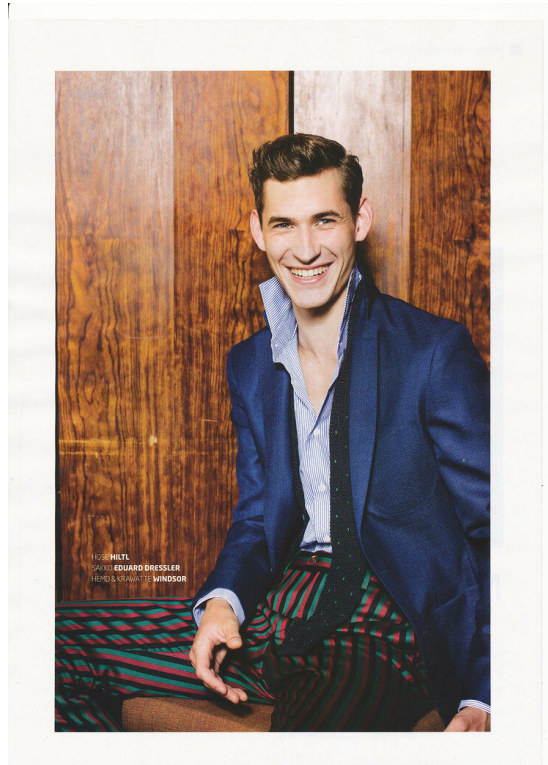

MAXIMILIAN S.

HEIGHT:191 | BUST:102 | WAIST:74 | HIPS:100 | SHOES:45 | SUIT:50 | HAIR:BROWN | EYES:BLUE

NO TOYS

MAXIMILIAN S.

NO TOYS

MAXIMILIAN S.

NO TOYS