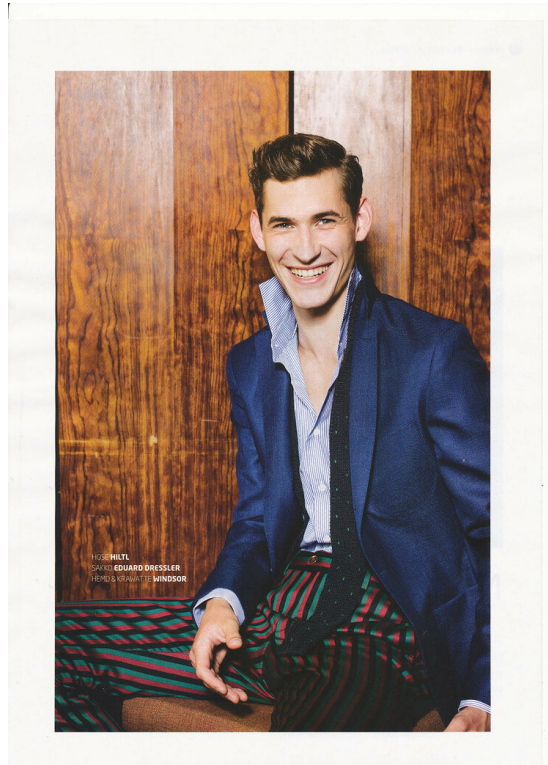

# MAXIMILIAN S.

HEIGHT 191 BUST 102 WAIST 74 HIPS 100 SHOES 45 SUIT 50 HAIR BROWN EYES BLUE

NO TOYS

MAXIMILIAN S.

NO TOYS

# MAXIMILIAN S.

NO TOYS