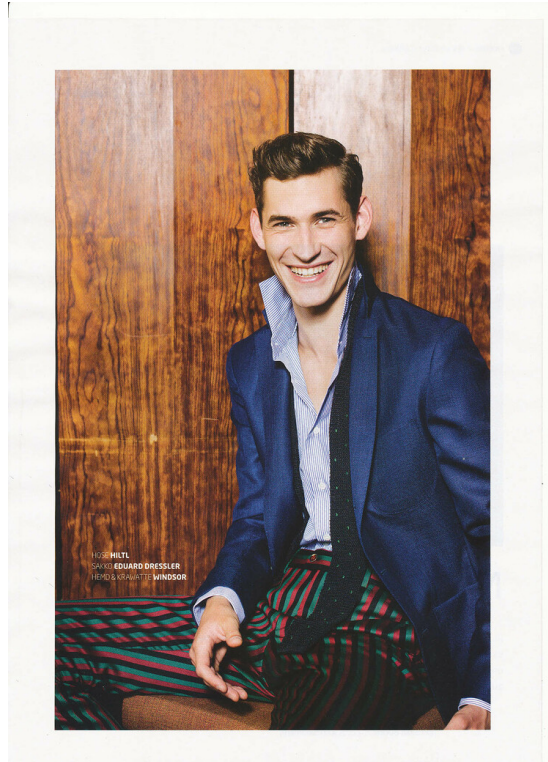

MAXIMILIAN S.

HEIGHT 191 BUST 102 WAIST 74 HIPS 100 SHOES 45 SUIT 50 HAIR BROWN EYES BLUE

**no toys
modelagency**

MAXIMILIAN S.

**no toys
modelagency**

MAXIMILIAN S.

MAXIMILIAN S.

POLAROIDS