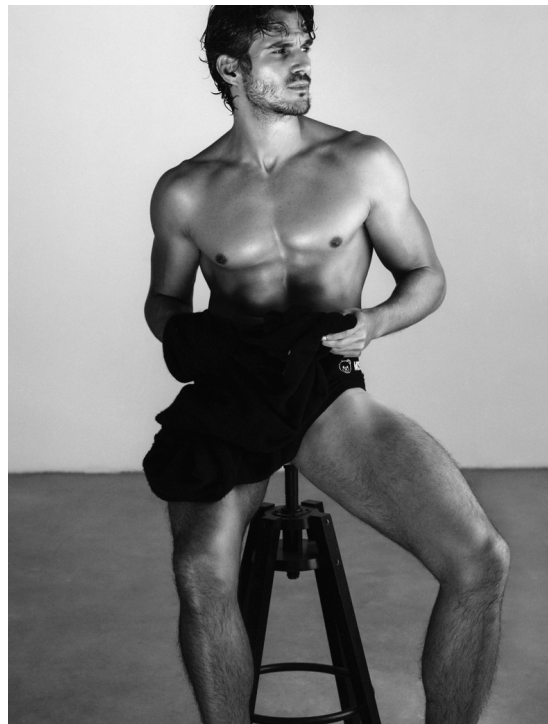

DANNY KLUCZNY

NO TOYS