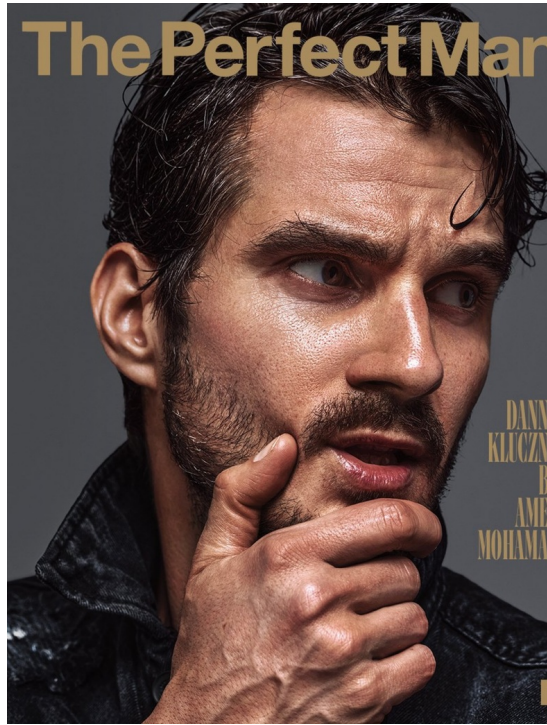

DANNY KLUCZNY

HEIGHT 184 BUST 98 WAIST 75 HIPS 94 SHOES 42 SUIT 48 HAIR BROWN EYES BROWN

NO TOYS

DANNY KLUCZNY

NO TOYS

DANNY KLUCZNY

NO TOYS

DANNY KLUCZNY

NO TOYS

DANNY KLUCZNY

NO TOYS

DANNY KLUCZNY

NO TOYS

DANNY KLUCZNY

NO TOYS

DANNY KLUCZNY

NO TOYS

DANNY KLUCZNY

NO TOYS

DANNY KLUCZNY

NO TOYS

DANNY KLUCZNY

28 FENIX

29 FENIX