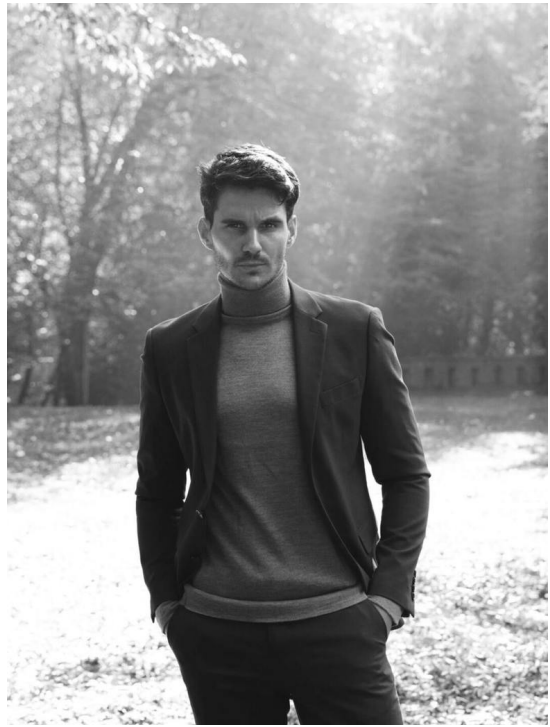

DANNY KLUCZNY

HEIGHT 184 BUST 98 WAIST 75 HIPS 94 SHOES 42 SUIT 48 HAIR BROWN EYES BROWN

NO TOYS

DANNY KLUCZNY

NO TOYS

DANNY KLUCZNY

NO TOYS

DANNY KLUCZNY