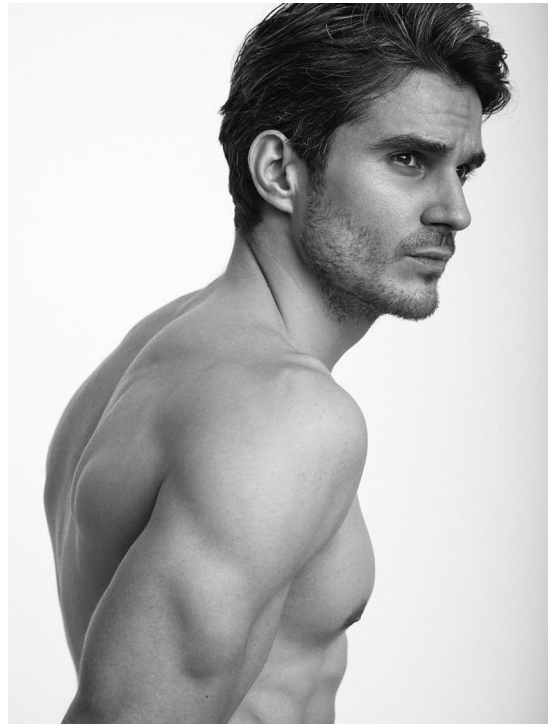

DANNY KLUCZNY

NO TOYS