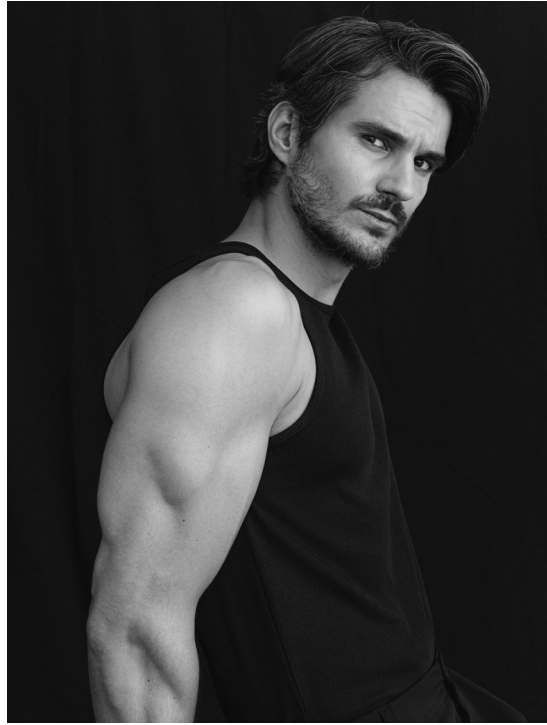

DANNY KLUCZNY

NO TOYS