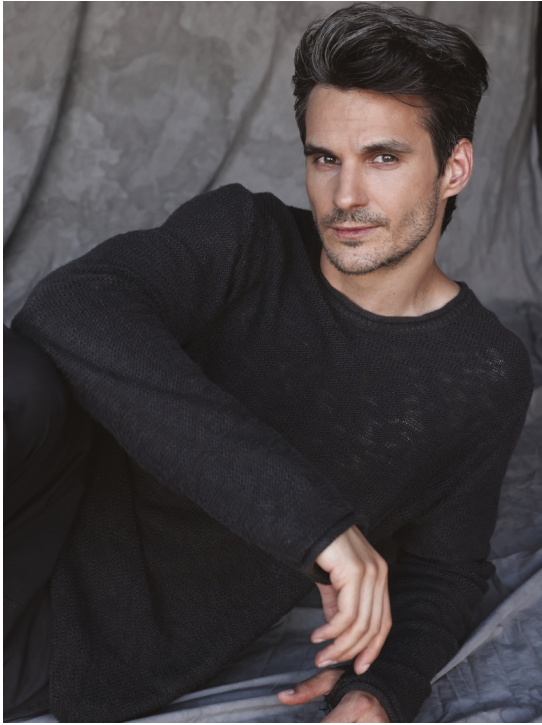

DANNY KLUCZNY

HEIGHT 184 BUST 98 WAIST 75 HIPS 94 SHOES 42 SUIT 48 HAIR BROWN EYES BROWN

NO TOYS

DANNY KLUCZNY

NO TOYS

DANNY KLUCZNY

NO TOYS

DANNY KLUCZNY

NO TOYS

DANNY KLUCZNY

NO TOYS

DANNY KLUCZNY

NO TOYS

DANNY KLUCZNY

NO TOYS

DANNY KLUCZNY

NO TOYS

DANNY KLUCZNY

NO TOYS

DANNY KLUCZNY

NO TOYS

DANNY KLUCZNY

28 FENIX

29 FENIX