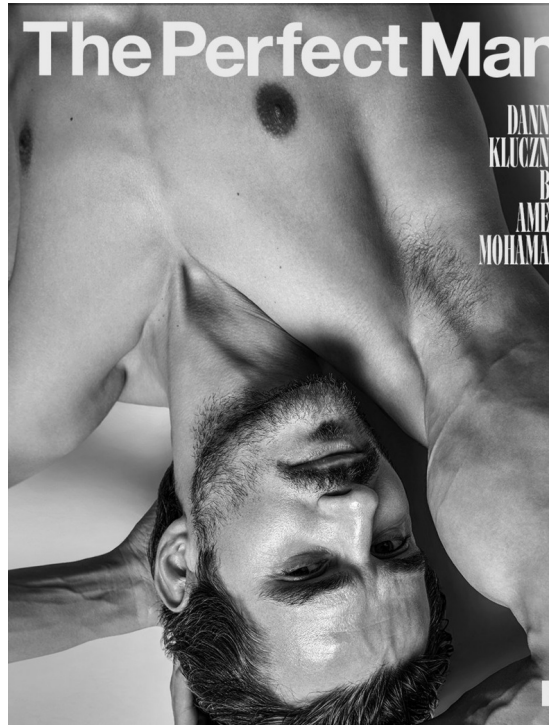

DANNY KLUCZNY

28 FENIX