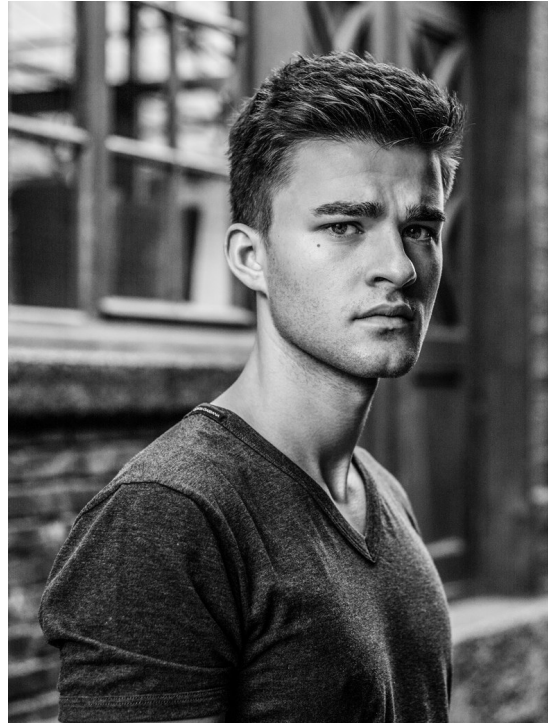

PATRICK MÖLLEKEN

HEIGHT:188 | BUST:98 | WAIST:79 | HIPS:100 | SHOES:46 | SUIT:98 | HAIR:BROWN | EYES:BLUE

NO TOYS

PATRICK MÖLLEKEN

NO TOYS

PATRICK MÖLLEKEN

NO TOYS

PATRICK MÖLLEKEN