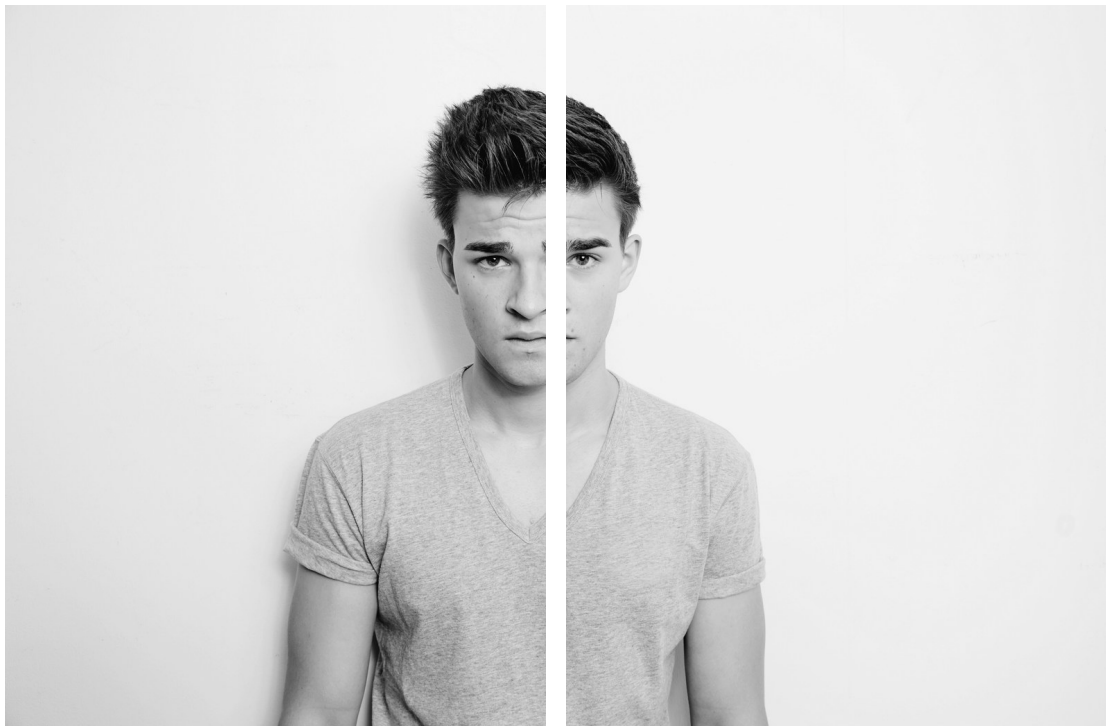

PATRICK MÖLLEKEN

NO TOYS