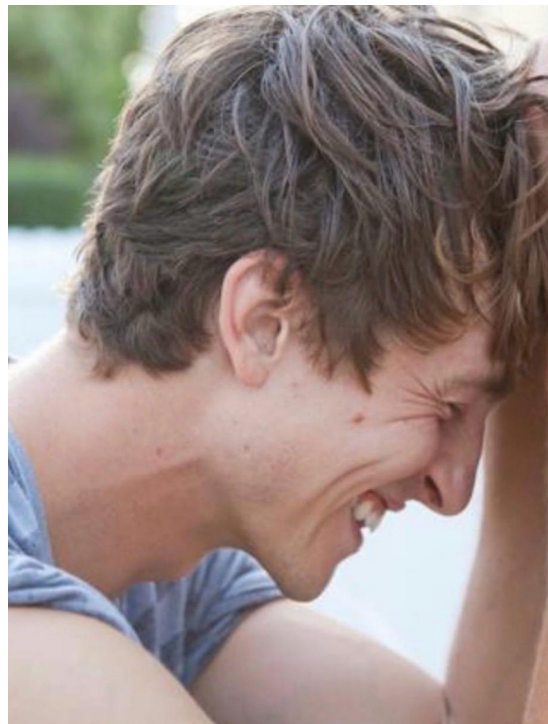

STEFANO SORICE

NO TOYS