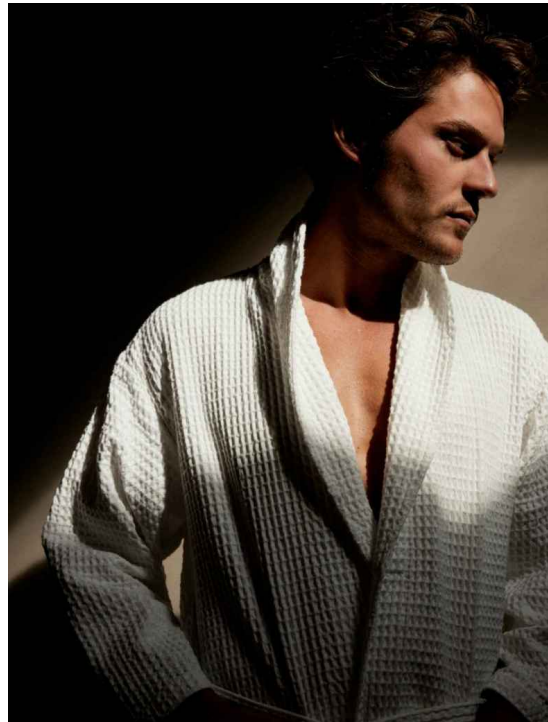

CESAR CASIER

NO TOYS