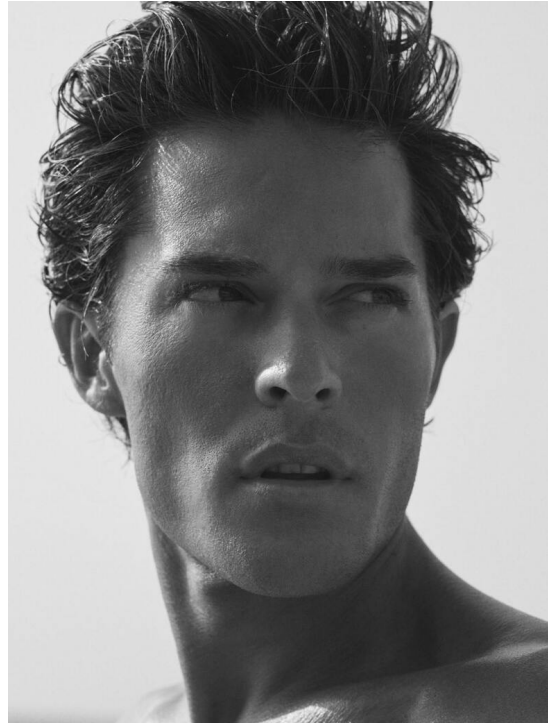

CESAR CASIER

**no toys
modelagency**