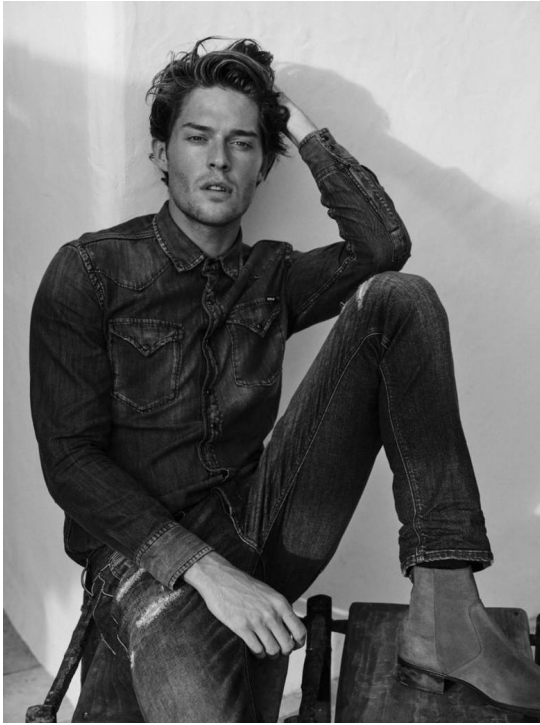

CESAR CASIER

NO TOYS