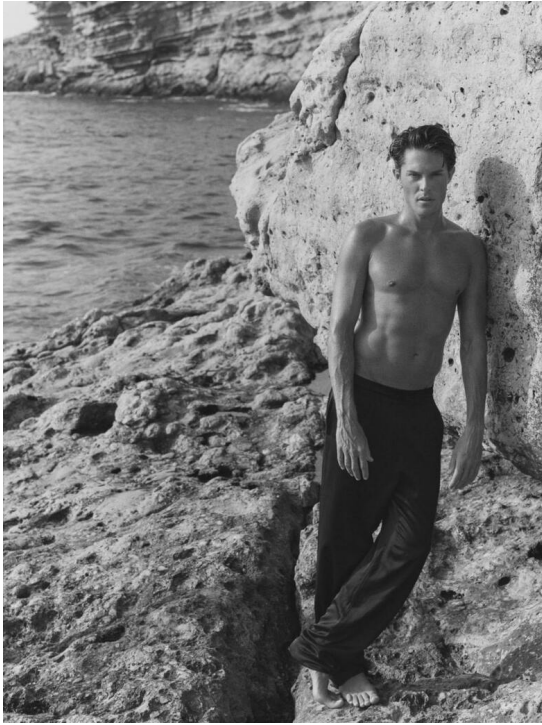

CESAR CASIER

NO TOYS