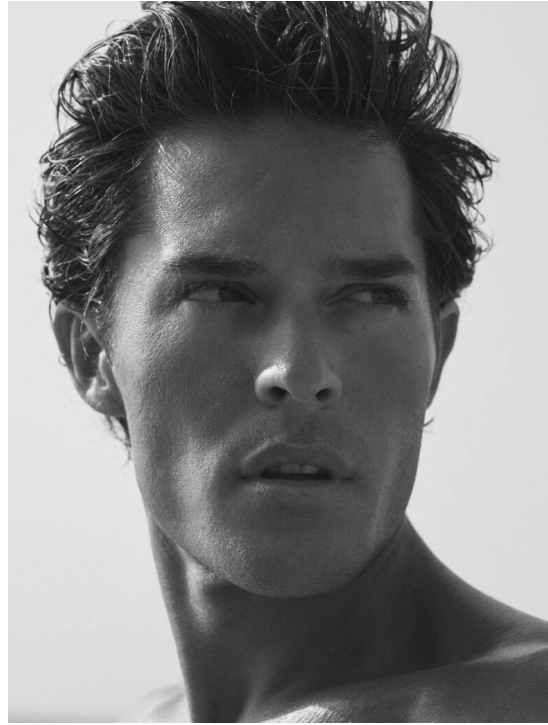

CESAR CASIER

NO TOYS