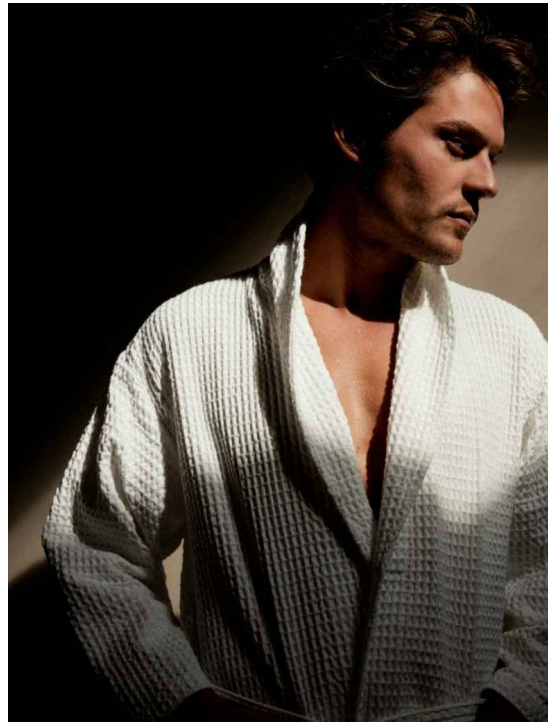

CESAR CASIER

**no toys
modelagency**