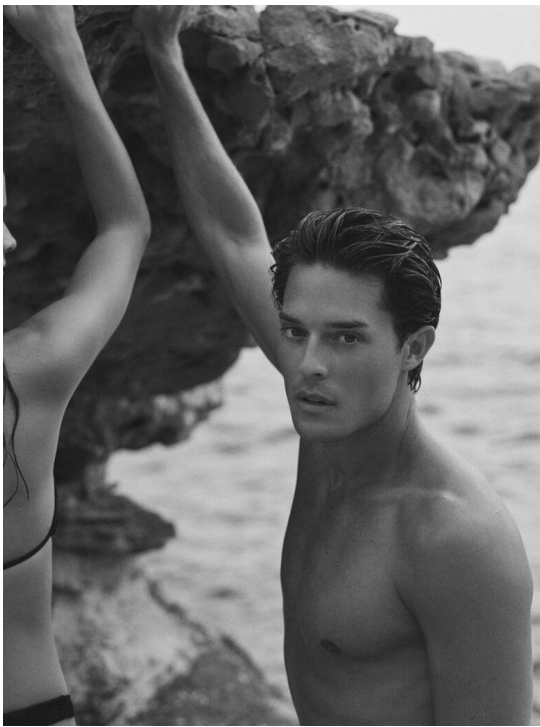

CESAR CASIER

**no toys
modelagency**