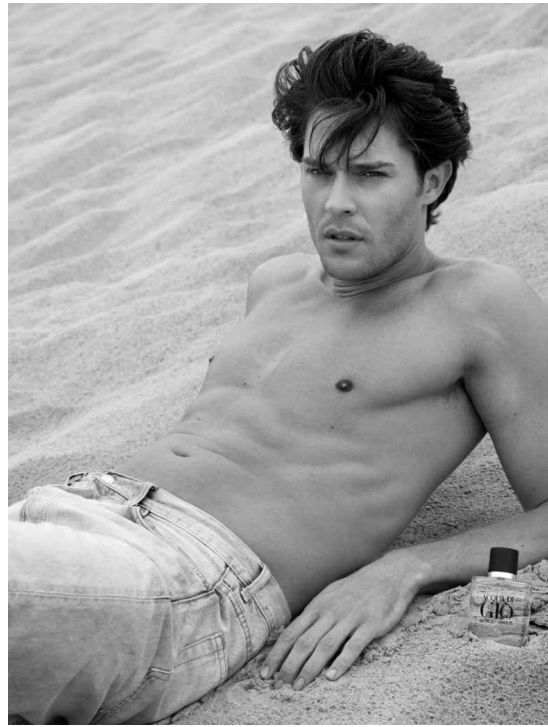

CESAR CASIER

HEIGHT 187 BUST 90 WAIST 77 HIPS 97 SHOES 45 SUIT 48 HAIR BROWN EYES BLUE-GREY

**no toys
modelagency**

CESAR CASIER

**no toys
modelagency**

CESAR CASIER

**no toys
modelagency**

CESAR CASIER

**no toys
modelagency**

CESAR CASIER

no toys
modelagency

CESAR CASIER

**no toys
modelagency**

CESAR CASIER

**no toys
modelagency**

CESAR CASIER