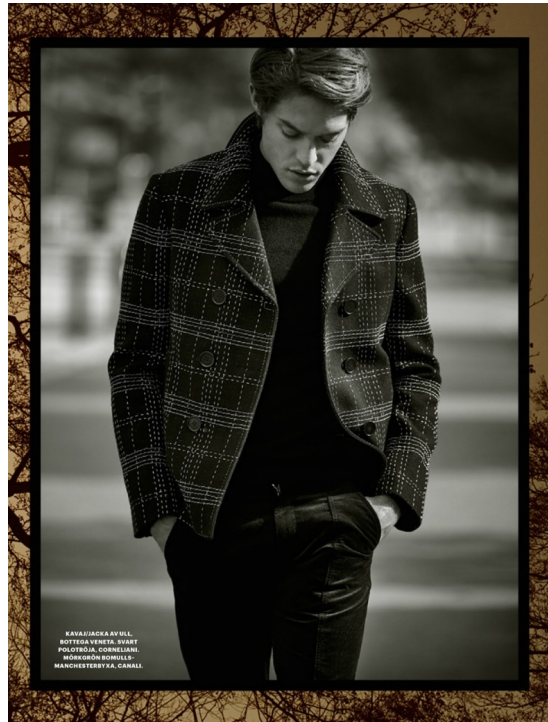

CESAR CASIER

HEIGHT:187 | BUST:90 | WAIST:77 | HIPS:97 | SHOES:45 | SUIT:48 | HAIR:BROWN | EYES:BLUE-GREY

NO TOYS

CESAR CASIER

NO TOYS

CESAR CASIER

NO TOYS

CESAR CASIER