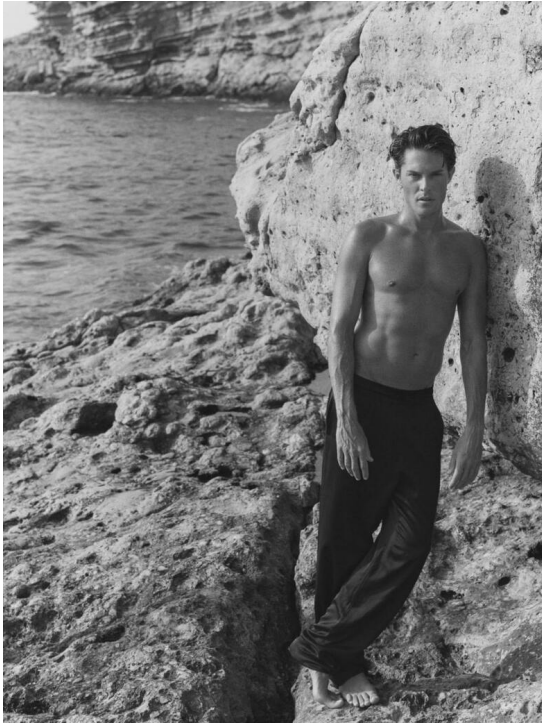

CESAR CASIER

**no toys
modelagency**