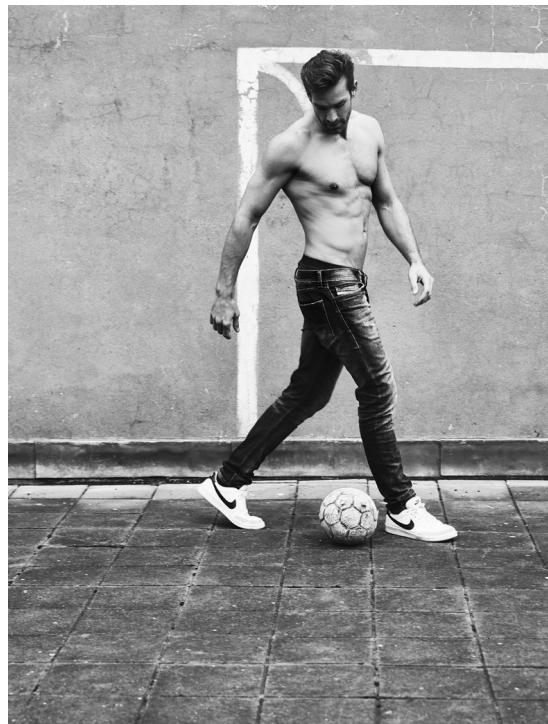

MIKE RIJSENBRIJ

NO TOYS