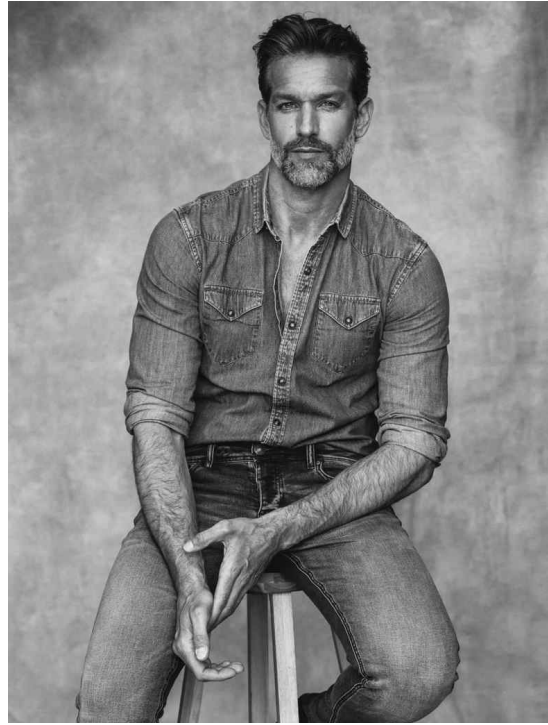

MIKE RIJSENBRIJ

HEIGHT:188 | BUST:101 | WAIST:85 | HIPS:102 | SHOES:45 | SUIT:50 | HAIR:DARK BLONDE | EYES:BLUE

NO TOYS

MIKE RIJSENBRIJ

NO TOYS

MIKE RIJSENBRIJ

NO TOYS

MIKE RIJSENBRIJ