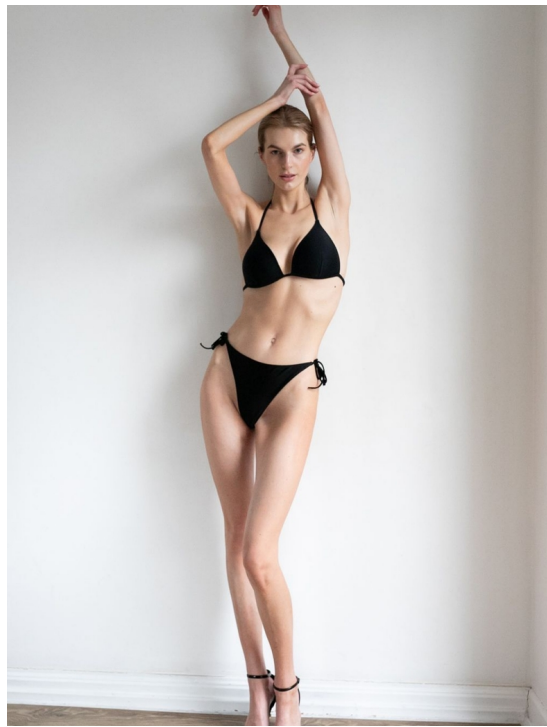

ZUZA

NO TOYS