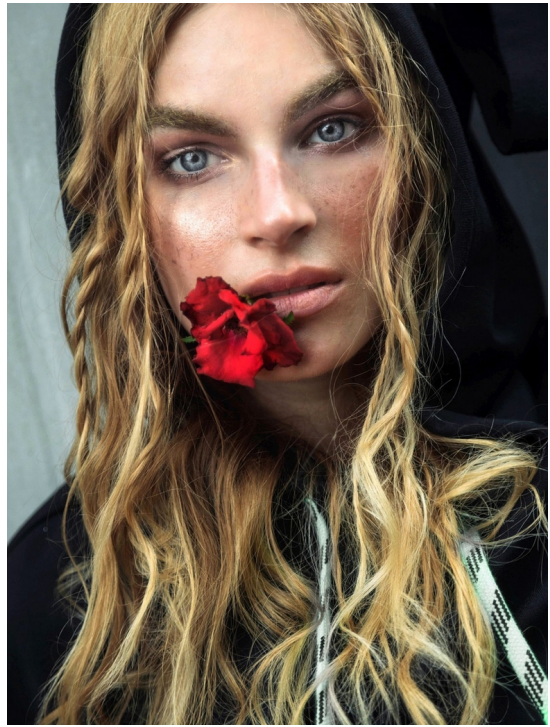

ZUZA

NO TOYS