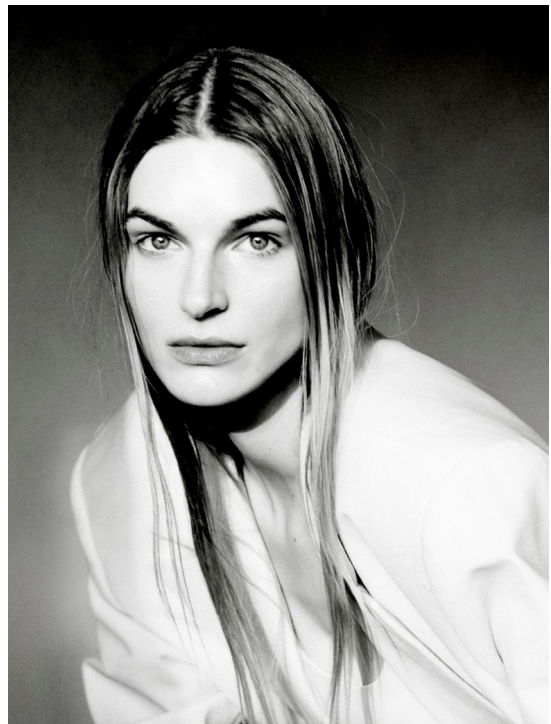

ZUZA

HEIGHT 176 BUST 88 WAIST 62 HIPS 91 SHOES 39 HAIR BLONDE EYES BLUE

NO TOYS

ZUZA

NO TOYS

ZUZA

NO TOYS

ZUZA

NO TOYS

ZUZA

NO TOYS

ZUZA

NO TOYS

ZUZA

NO TOYS

ZUZA