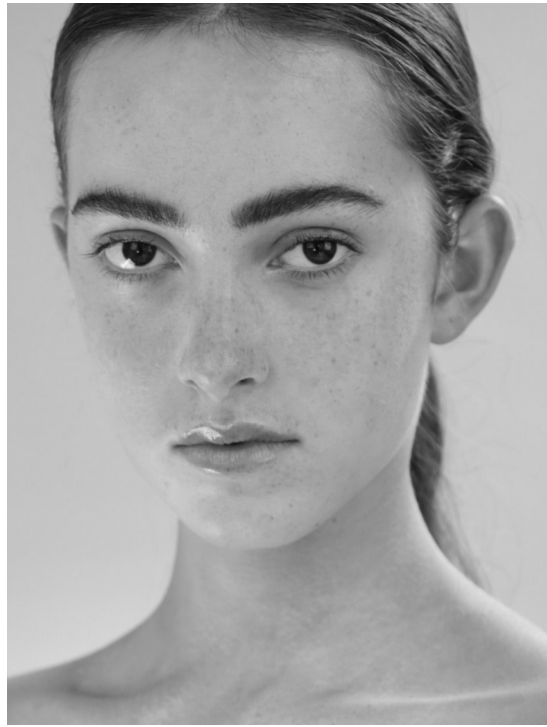

SAPHIE

NO TOYS