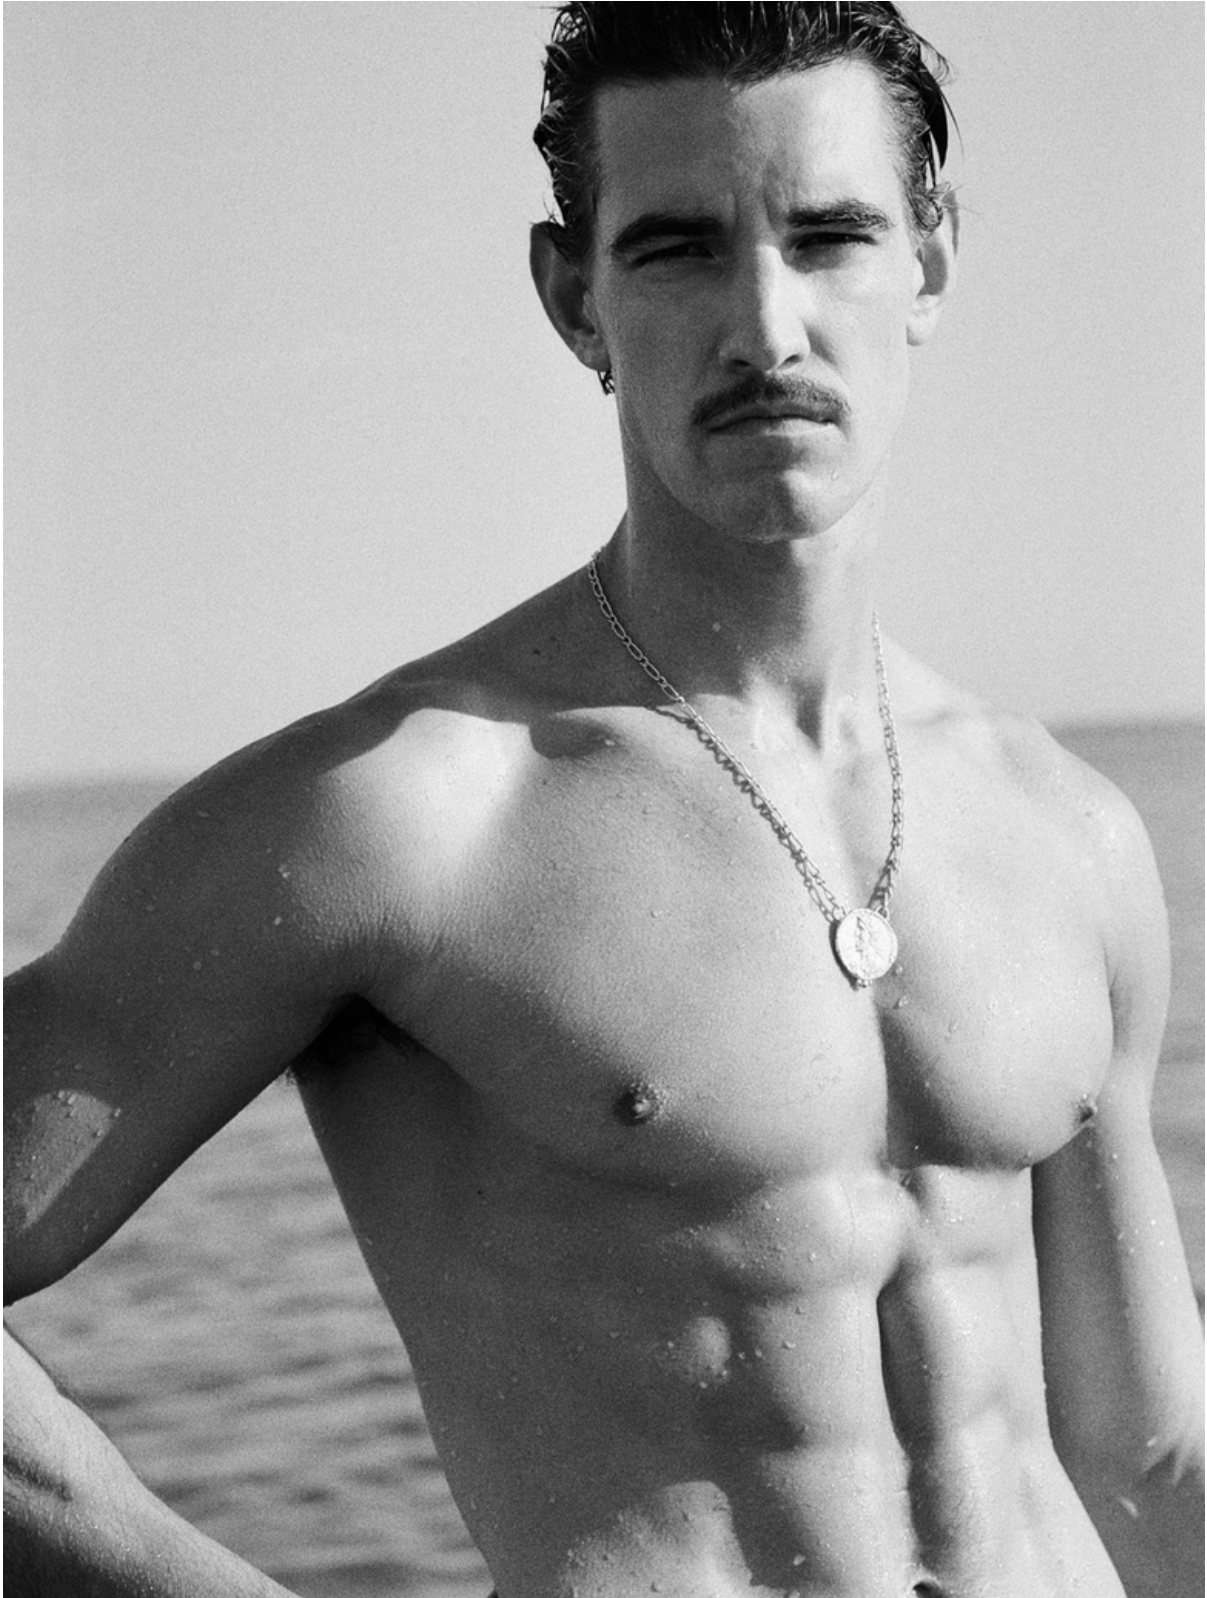

SAM M.

HEIGHT:189 | BUST:98 | WAIST:79 | HIPS:99 | SHOES:47 | SUIT:98 | HAIR:BROWN | EYES:BROWN

NO TOYS

SAM M.

NO TOYS

SAM M.

NO TOYS

SAM M.