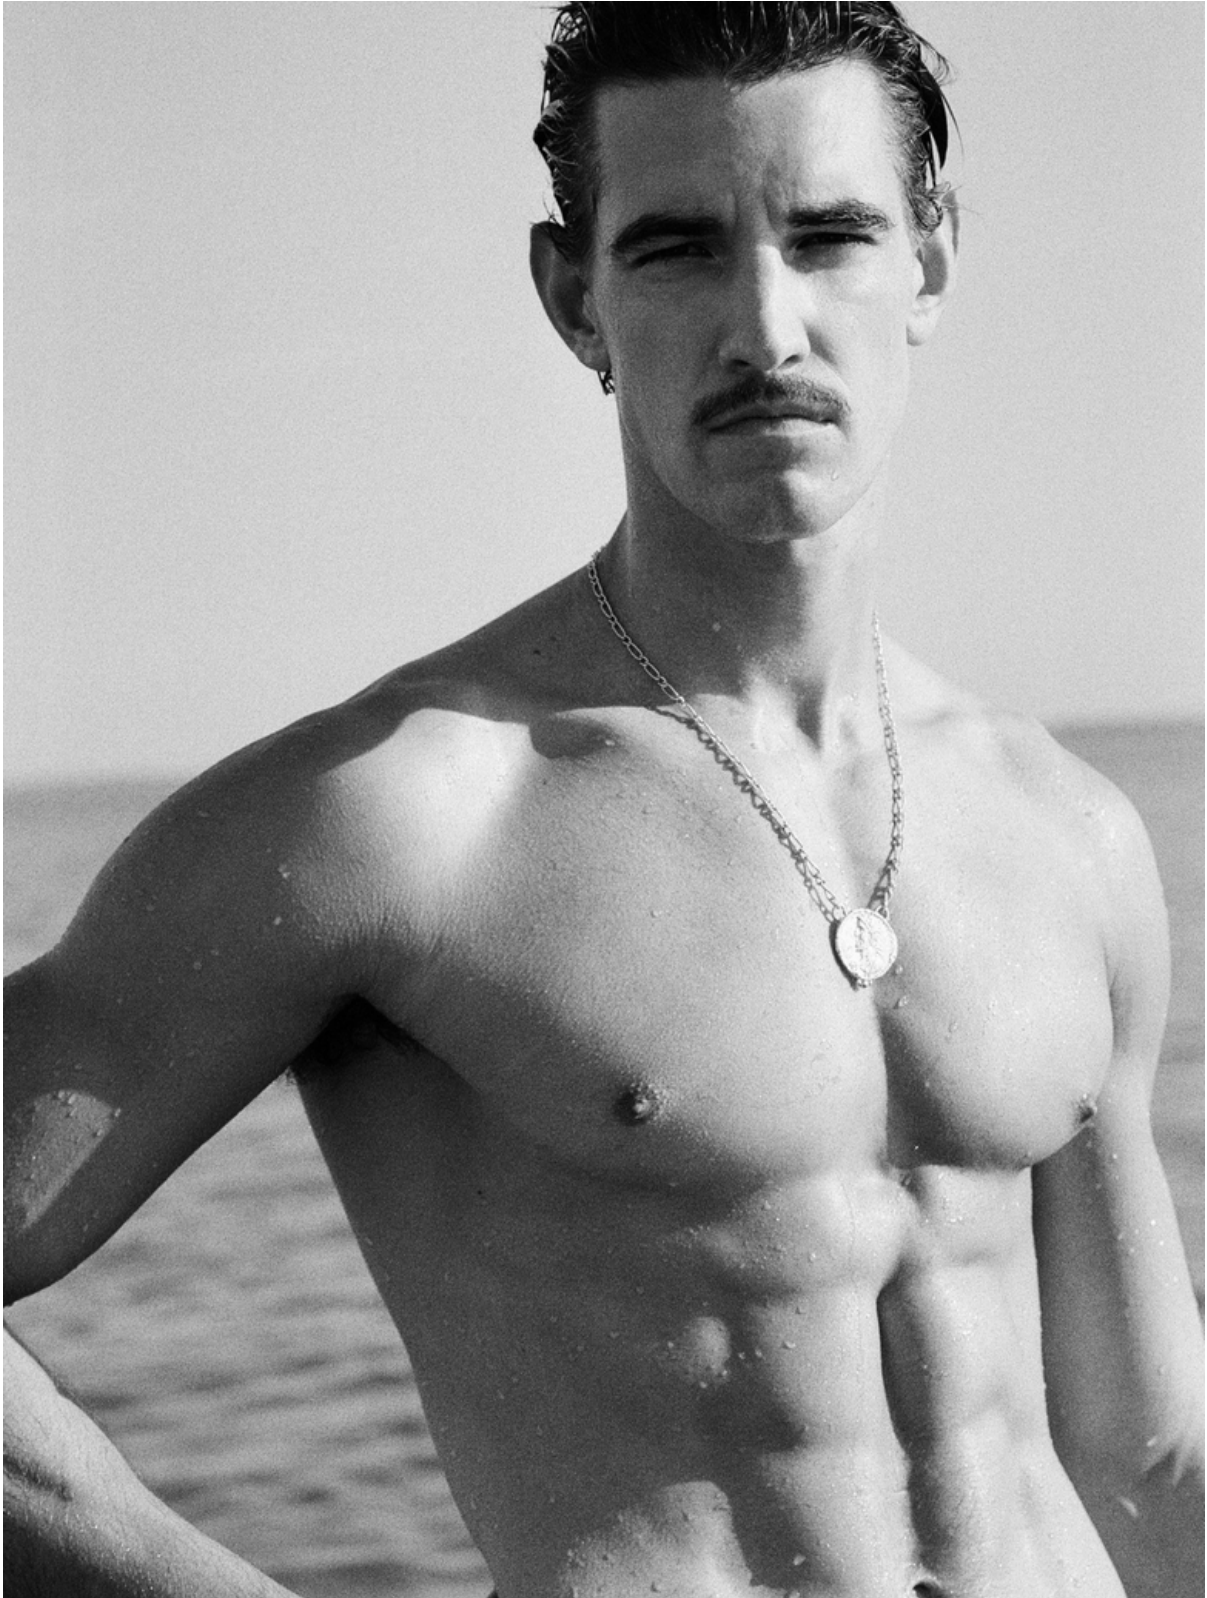

SAM M.

HEIGHT 189 BUST 98 WAIST 79 HIPS 99 SHOES 47 SUIT 98 HAIR BROWN EYES BROWN

**no toys
modelagency**

SAM M.

**no toys
modelagency**

© 2025 SCHWANENMARKT 12 40213 DÜSSELDORF T 0211 32 21 00 F 0211 32 21 11 INFO@NOTOYS.DE