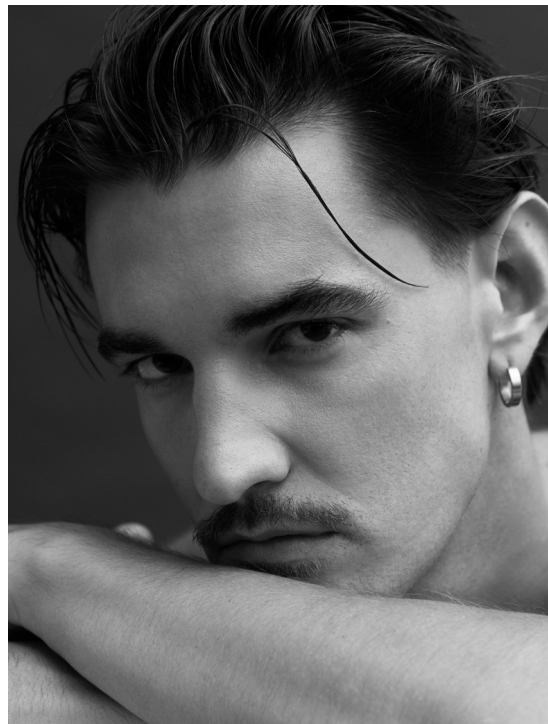

SAM M.

**no toys
modelagency**

© 2025 SCHWANENMARKT 12 40213 DÜSSELDORF T 0211 32 21 00 F 0211 32 21 11 INFO@NOTOYS.DE