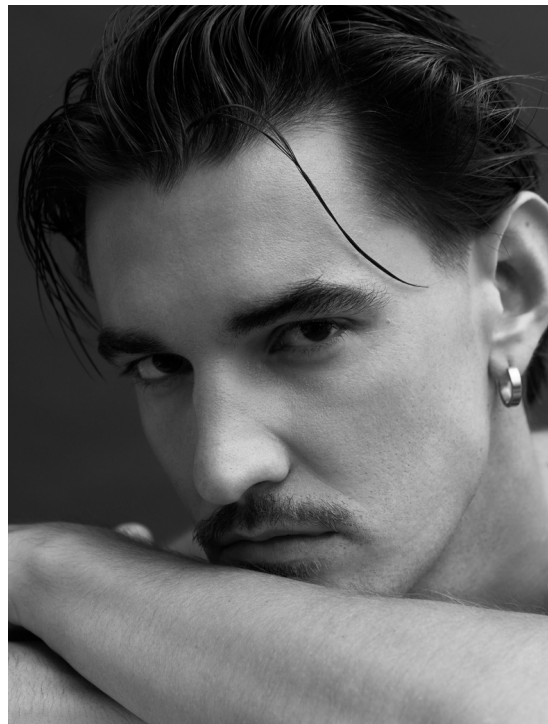

SAM M.

NO TOYS