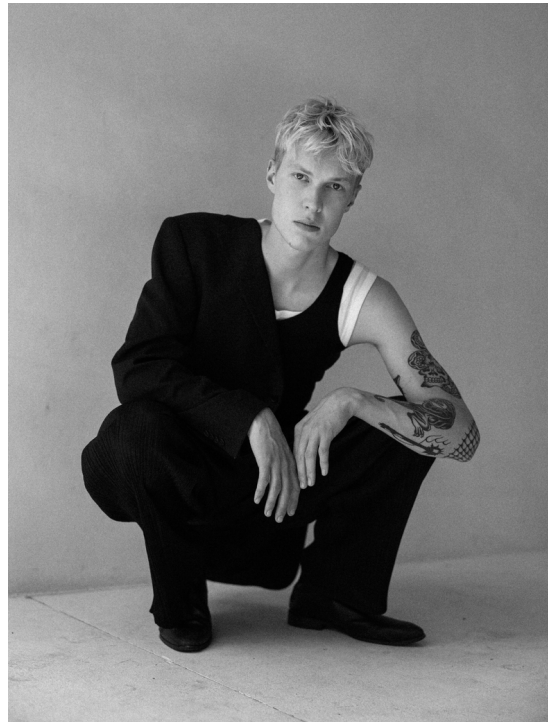

JELLE

HEIGHT:189 | BUST:90 | WAIST:77 | HIPS:97 | SHOES:44 | HAIR:BLONDE | EYES:BLUE

NO TOYS

JELLE

NO TOYS

JELLE

NO TOYS

JELLE