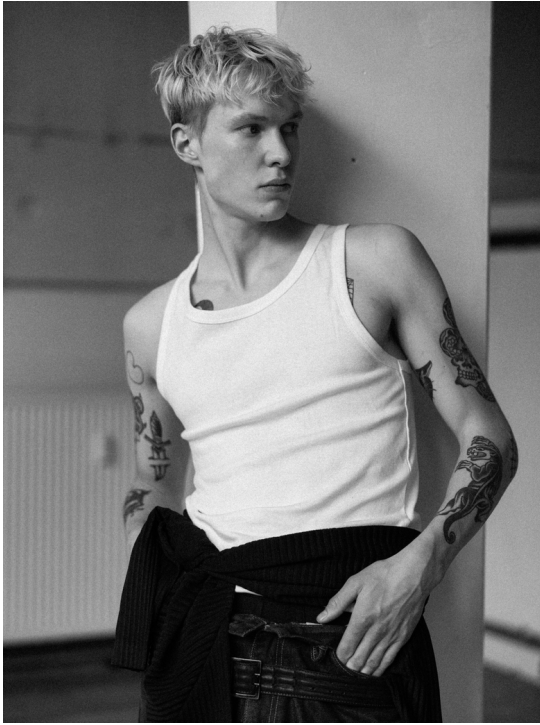

JELLE

HEIGHT:189 | BUST:90 | WAIST:77 | HIPS:97 | SHOES:44 | HAIR:BLONDE | EYES:BLUE

NO TOYS

JELLE

NO TOYS

JELLE

NO TOYS

JELLE