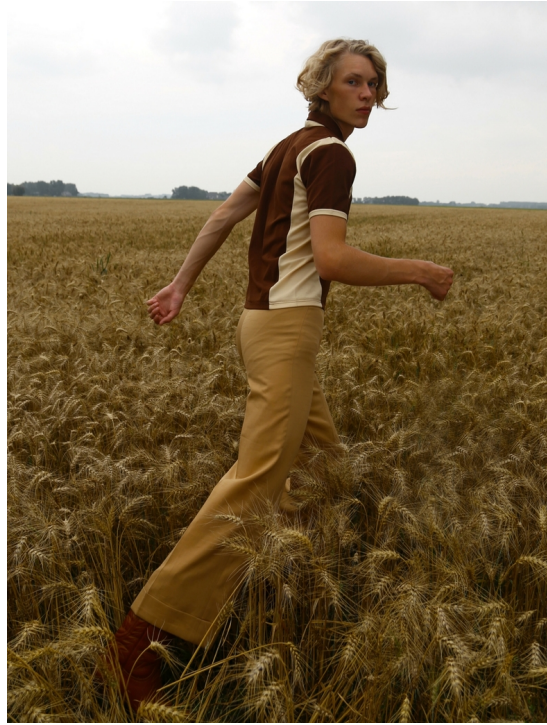

JELLE

HEIGHT:189 | BUST:90 | WAIST:77 | HIPS:97 | SHOES:44 | HAIR:BLONDE | EYES:BLUE

NO TOYS

JELLE

NO TOYS

JELLE

NO TOYS

JELLE