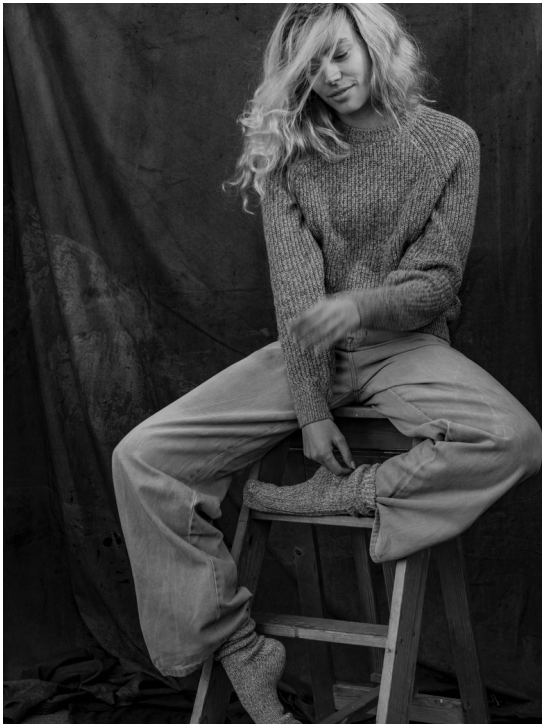

SOFIE HENZIG

HEIGHT 177 BUST 83 WAIST 65 HIPS 89 SHOES 39 DRESS 36 HAIR BLONDE EYES BLUE

NO TOYS

SOFIE HENZIG

NO TOYS

SOFIE HENZIG

NO TOYS

SOFIE HENZIG