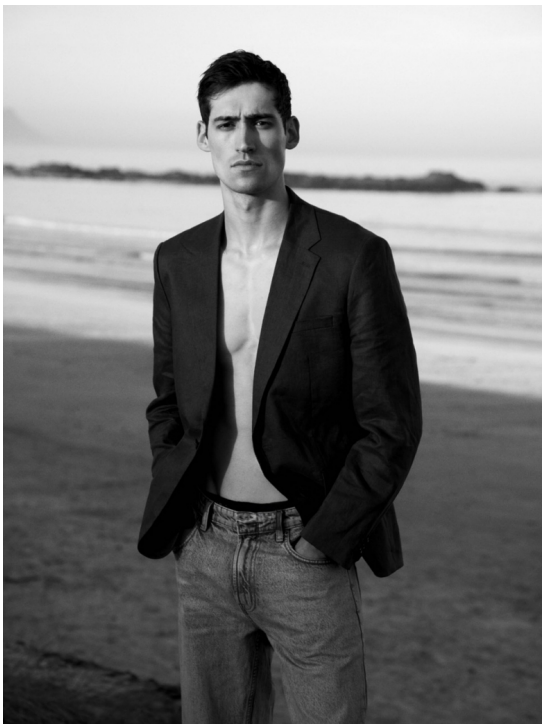

JOEP RUTJES

HEIGHT:190 | BUST:97 | WAIST:80 | HIPS:93 | SHOES:43 | SUIT:50 | HAIR:BROWN | EYES:BROWN

NO TOYS

JOEP RUTJES

NO TOYS

JOEP RUTJES

NO TOYS

JOEP RUTJES