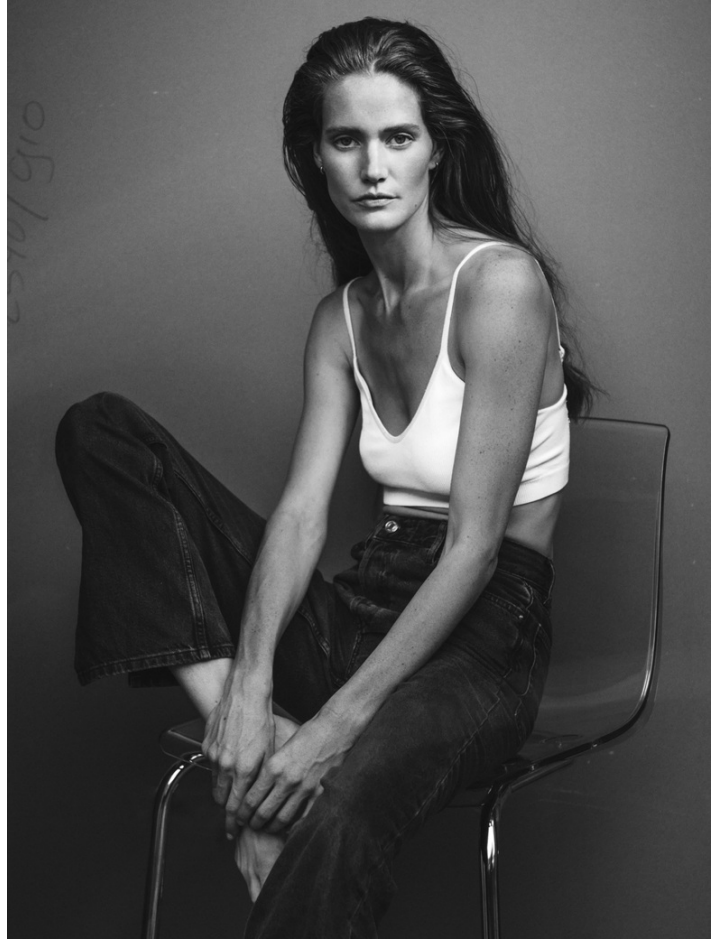

ESMÉ WISSELS

HEIGHT: 180 | DRESS: 36 | BUST: 83 | WAIST: 64 | HIPS: 90 | SHOES: 40 | HAIR: RED BLONDE | EYES: GREEN

NO TOYS

ESMÉ WISSELS

NO TOYS

ESMÉ WISSELS

Waterproof

Hoe verhit je ook raakt, die mascara blijft op z'n plek.

Soft focus

Geen foundation, toch camouflage.

NO TOYS

ESMÉ WISSELS

NO TOYS

ESMÉ WISSELS

NO TOYS

ESMÉ WISSELS