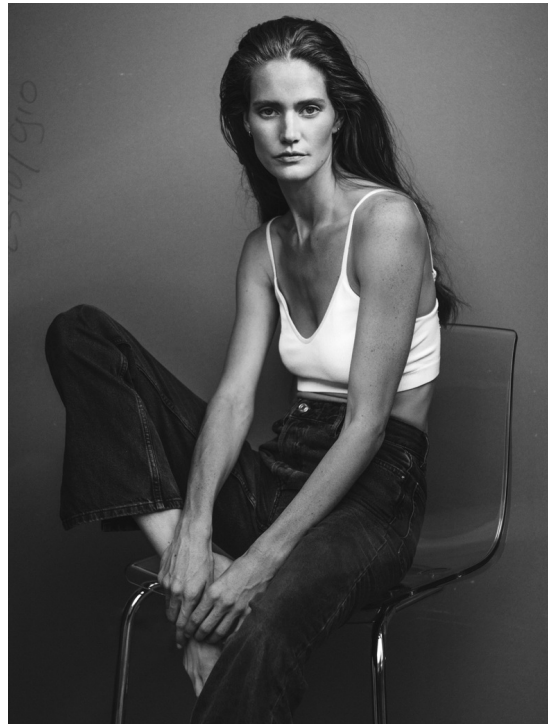

ESMÉ WISSELS

HEIGHT 180 BUST 83 WAIST 64 HIPS 90 SHOES 40 DRESS 36 HAIR RED BLONDE EYES GREEN

NO TOYS

ESMÉ WISSELS

NO TOYS

ESMÉ WISSELS

Soft focus
Geen foundation, toch camouflage.

NO TOYS

ESMÉ WISSELS

NO TOYS

ESMÉ WISSELS

Waterproof

Hoe verhit je ook raakt, die mascara blijft op z'n plek.

NO TOYS

ESMÉ WISSELS

NO TOYS