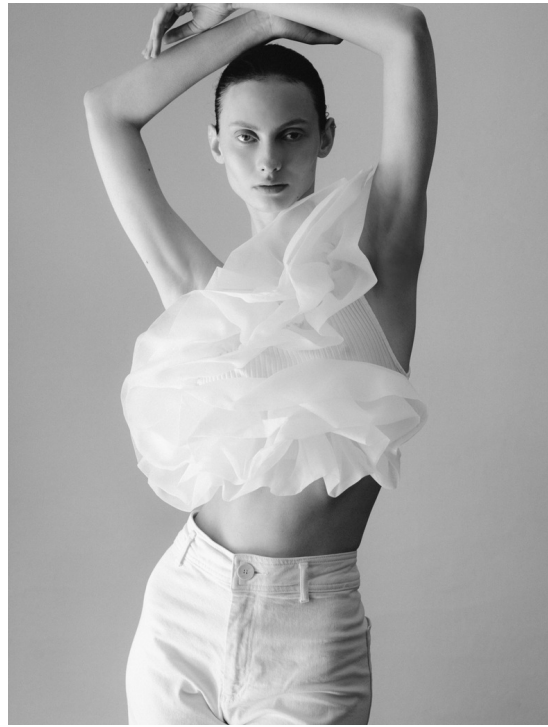

VIKA D.

HEIGHT:180 | BUST:82 | WAIST:59 | HIPS:90 | SHOES:40 | HAIR:DARK BROWN | EYES:BLUE

NO TOYS

VIKA D.

NO TOYS

VIKA D.

NO TOYS

VIKA D.