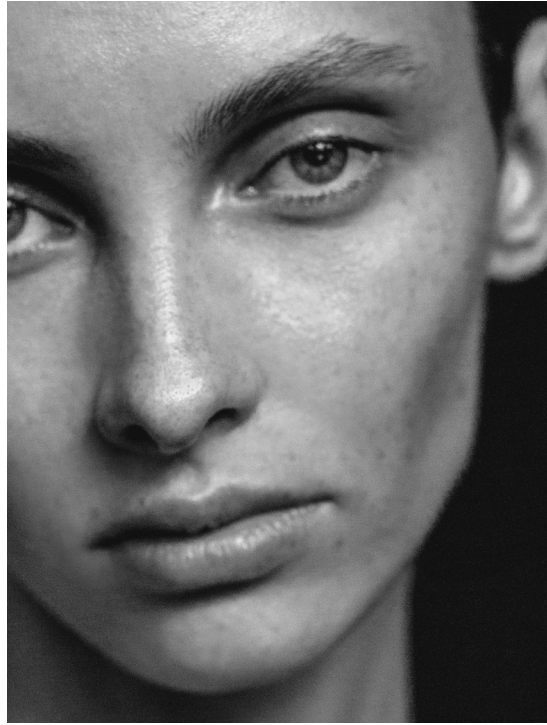

VIKA D.

HEIGHT:180 | BUST:82 | WAIST:59 | HIPS:90 | SHOES:40 | HAIR:DARK BROWN | EYES:BLUE

NO TOYS

VIKA D.

NO TOYS

VIKA D.

NO TOYS

VIKA D.