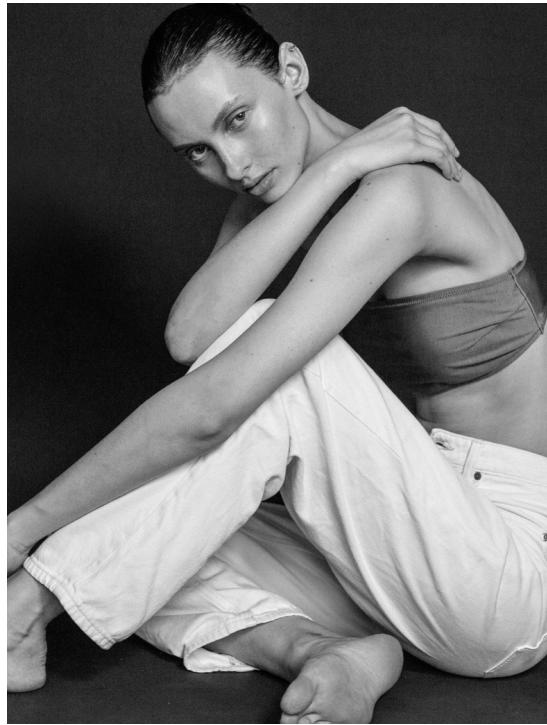

VIKA D.

HEIGHT:180 | BUST:82 | WAIST:59 | HIPS:90 | SHOES:40 | HAIR:DARK BROWN | EYES:BLUE

NO TOYS

VIKA D.

NO TOYS

VIKA D.

NO TOYS

VIKA D.