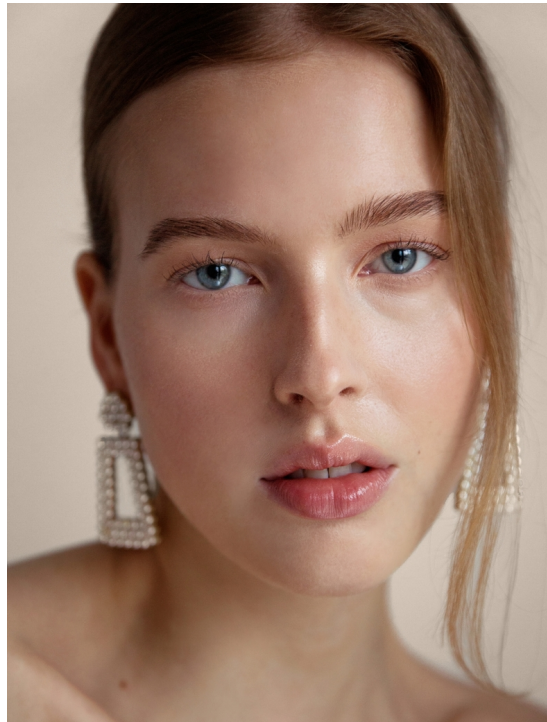

# ILONA A

HEIGHT:177 | BUST:79 | WAIST:59 | HIPS:90 | SHOES:39 | DRESS:36 | HAIR:BLONDE | EYES:BLUE

NO TOYS

# ILONA A