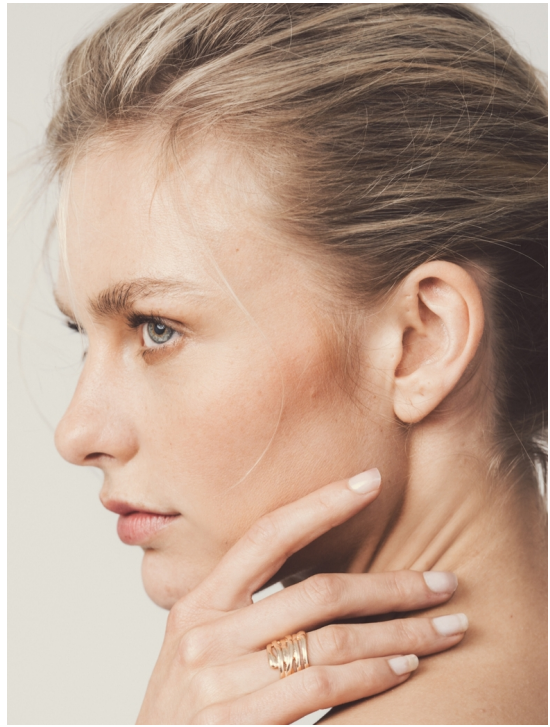

IRIS V

NO TOYS