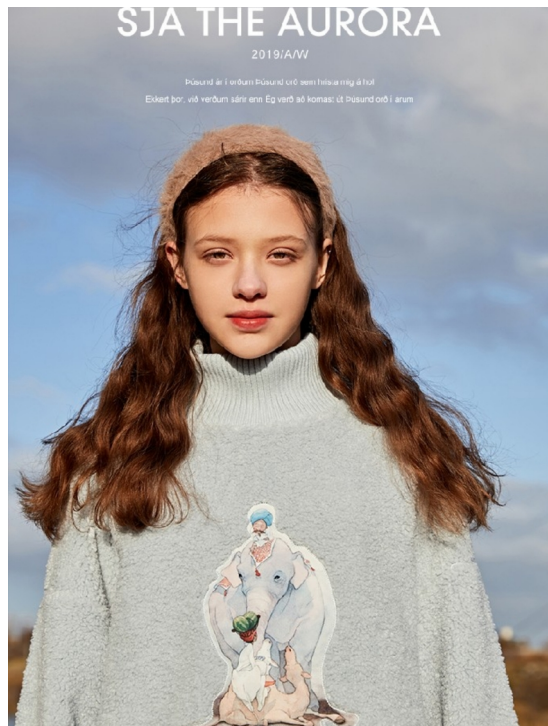

SIA

HEIGHT:176 | BUST:78 | WAIST:61 | HIPS:90 | SHOES:39 | DRESS:34 | HAIR:BROWN | EYES:GREEN

NO TOYS

SIA

NO TOYS

SIA

NO TOYS

SIA