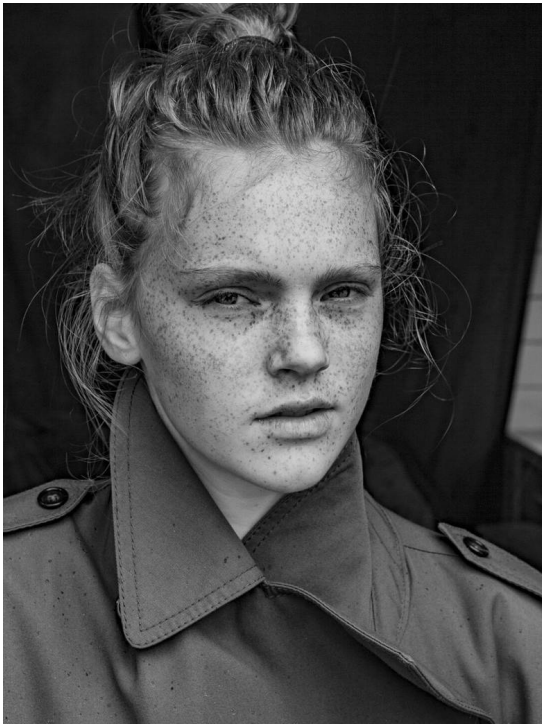

JUULE

NO TOYS