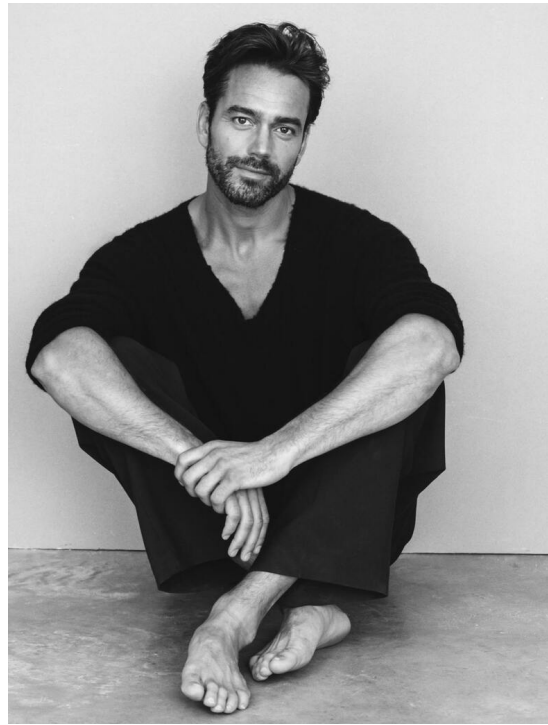

MIRO KLOOSTERMAN

HEIGHT:188 | BUST:104 | WAIST:89 | HIPS:100 | SHOES:44 | SUIT:0 | HAIR:BROWN | EYES:BROWN

NO TOYS

MIRO KLOOSTERMAN

NO TOYS

MIRO KLOOSTERMAN

NO TOYS

MIRO KLOOSTERMAN