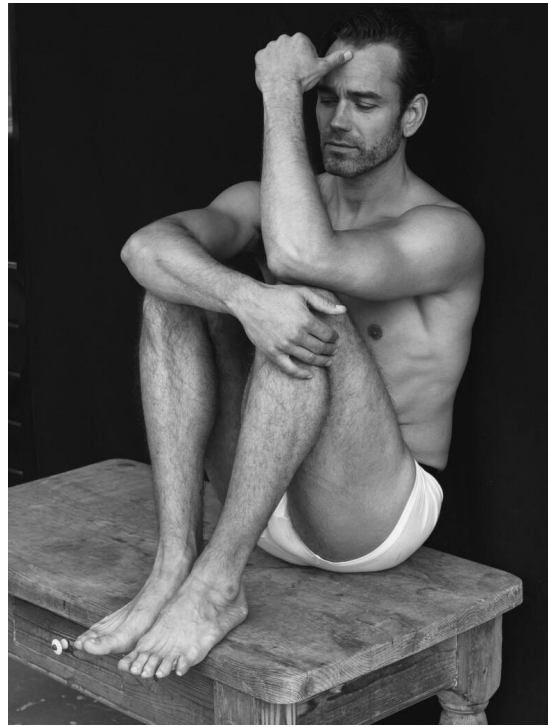

MIRO KLOOSTERMAN

HEIGHT:188 | BUST:104 | WAIST:89 | HIPS:100 | SHOES:44 | SUIT:0 | HAIR:BROWN | EYES:BROWN

NO TOYS

MIRO KLOOSTERMAN

NO TOYS

MIRO KLOOSTERMAN

NO TOYS

MIRO KLOOSTERMAN