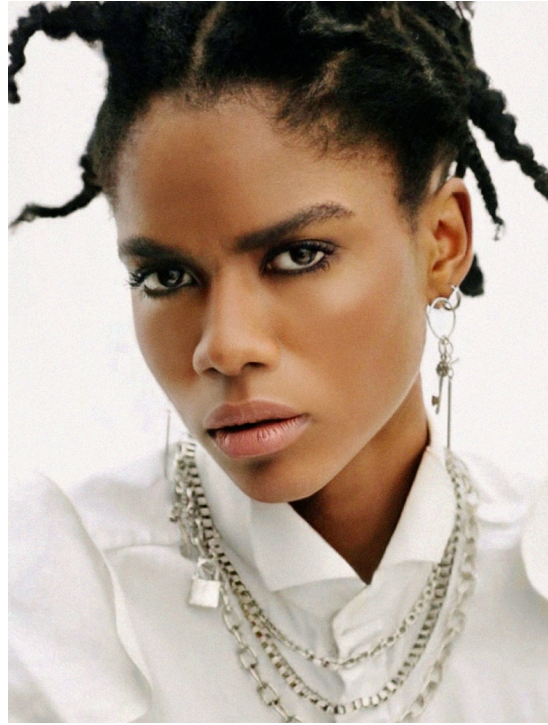

LULU M.

HEIGHT:177 | BUST:83 | WAIST:64 | HIPS:92 | SHOES:41 | DRESS:36 | HAIR:BLACK | EYES:BROWN

NO TOYS

LULU M.

NO TOYS

LULU M.

NO TOYS

LULU M.

NO TOYS

LULU M.

NO TOYS

LULU M.

NO TOYS

LULU M.

NO TOYS

LULU M.