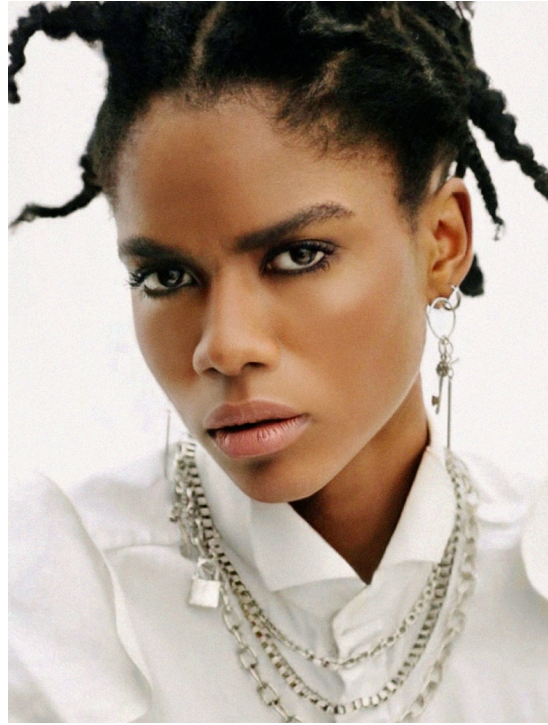

LULU M.

HEIGHT 177 BUST 83 WAIST 64 HIPS 92 SHOES 41 DRESS 36 HAIR BLACK EYES BROWN

NO TOYS

LULU M.

NO TOYS

LULU M.

NO TOYS

© 2025 SCHWANENMARKT 12 40213 DÜSSELDORF T 0211 32 21 00 F 0211 32 21 11 INFO@NOTOYS.DE