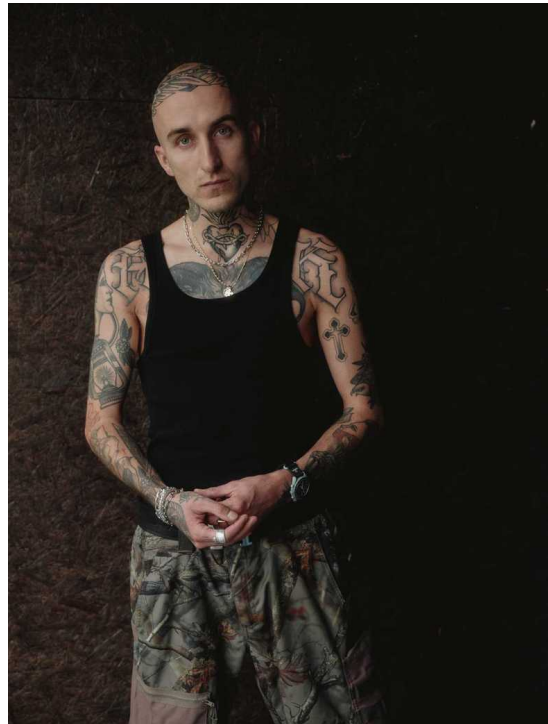

# ANITO

HEIGHT:185 | BUST:0 | WAIST:0 | HIPS:0 | SHOES:0 | SUIT:0

NO TOYS

# ANITO