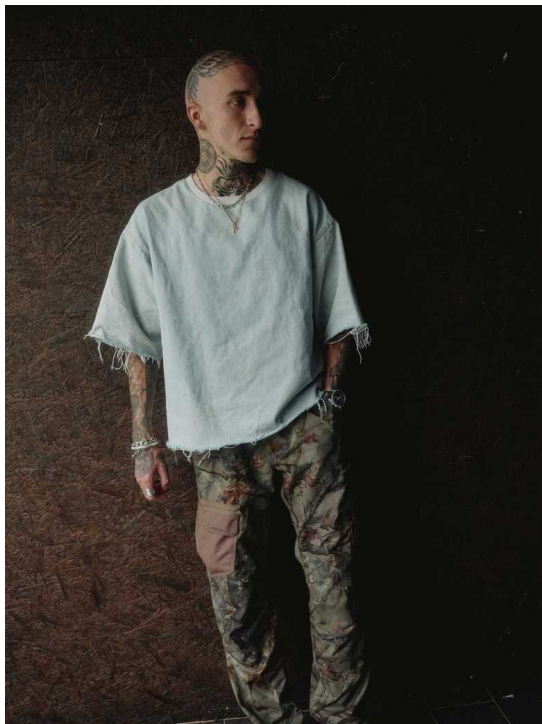

# ANITO

HEIGHT:185 | BUST:0 | WAIST:0 | HIPS:0 | SHOES:0 | SUIT:0

NO TOYS

# ANITO