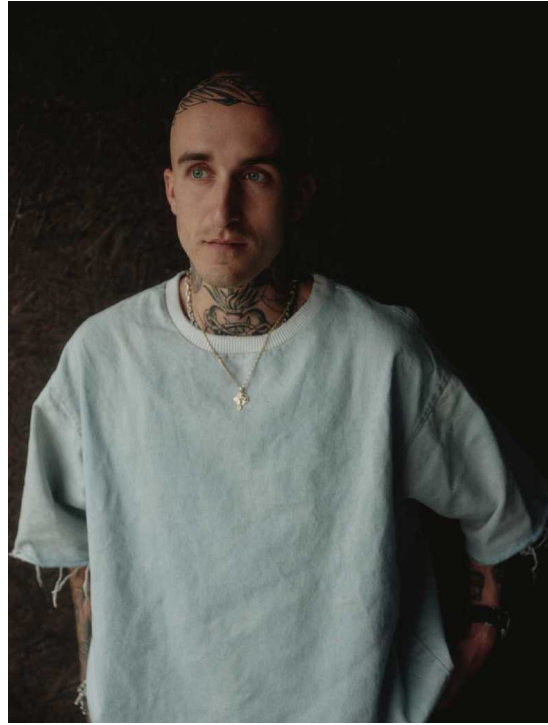

# ANITO

HEIGHT:185 | BUST:0 | WAIST:0 | HIPS:0 | SHOES:0 | SUIT:0

NO TOYS

# ANITO

# NO TOYS