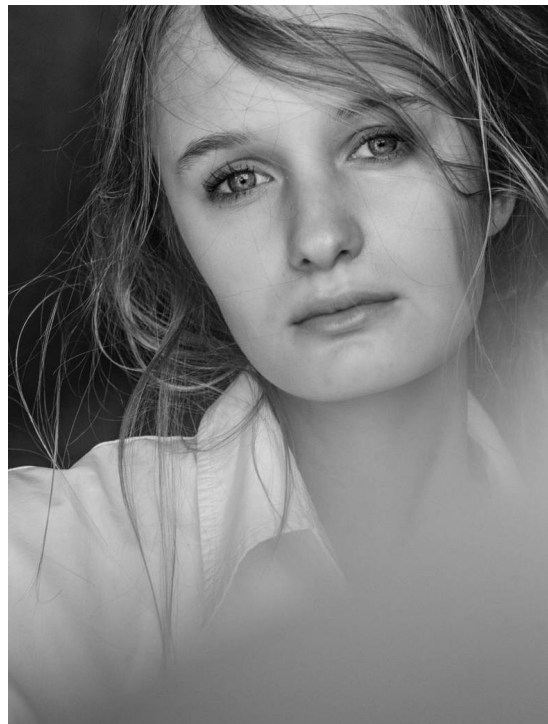

# LUCA R. new face

HEIGHT:168 | BUST:81 | WAIST:59 | HIPS:91 | SHOES:37 | DRESS:34 | HAIR:DARK BLONDE | EYES:BLUE

NO TOYS

# LUCA R. new face

NO TOYS

LUCA R. new face

NO TOYS

# LUCA R. new face

NO TOYS