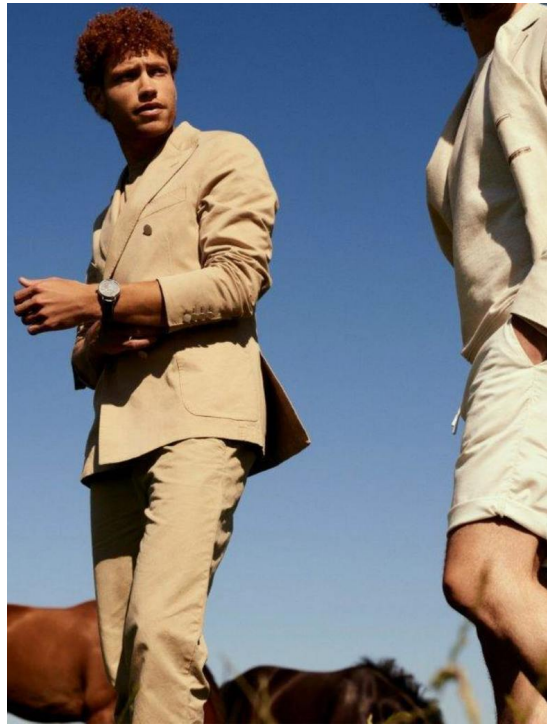

JASON VAN DOOREN

HEIGHT 186 BUST 93 WAIST 74 HIPS 98 SHOES 44 SUIT 48 HAIR AUBURN EYES BROWN

NO TOYS

JASON VAN DOOREN

NO TOYS

JASON VAN DOOREN

NO TOYS

JASON VAN DOOREN