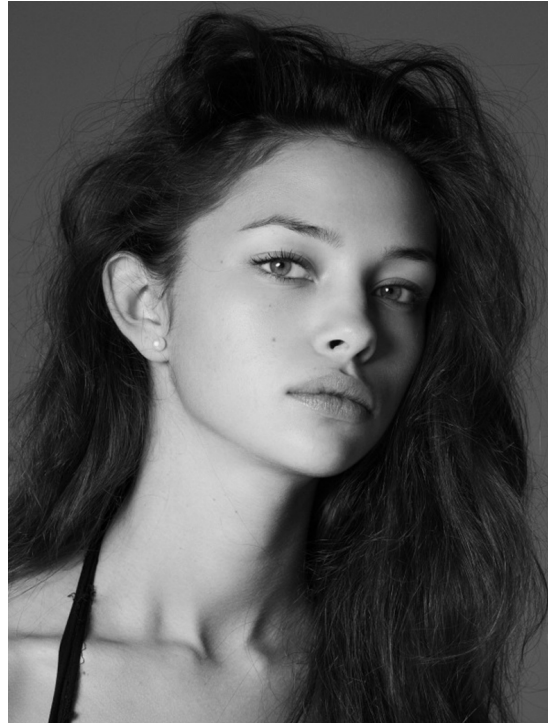

# LORENA D.

HEIGHT:176 | BUST:84 | WAIST:64 | HIPS:88 | SHOES:39 | DRESS:36 | HAIR:BROWN | EYES:BROWN

NO TOYS

LORENA D.

NO TOYS

LORENA D.

NO TOYS

LORENA D.

NO TOYS

LORENA D.

NO TOYS

LORENA D.

# DRAMA QUEEN

Τα μάτια μεγαλώνουν και το βλέμμα γίνεται πιο γοητευτικό  
χάρη σε μυστικά και τεχνικές της νέας σεζόν.

ΓΡΑΦΕΙ Η ΜΑΡΙΑΝ ΕΥΦΡΑΪΜΙΔΗ PHOTO: OLGA RUBIO DALMAU

78 *Girls*

NO TOYS