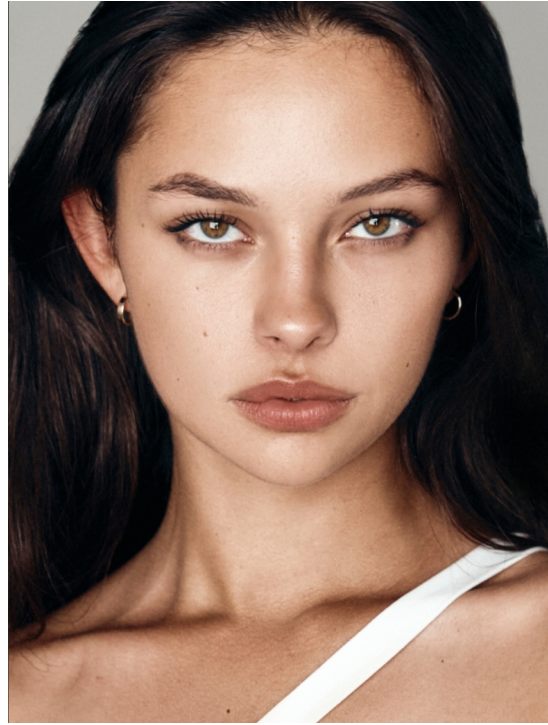

# LORENA D.

HEIGHT:176 | BUST:84 | WAIST:64 | HIPS:88 | SHOES:39 | DRESS:36 | HAIR:BROWN | EYES:BROWN

NO TOYS

LORENA D.

NO TOYS

LORENA D.

NO TOYS

LORENA D.

NO TOYS

LORENA D.

NO TOYS

LORENA D.

# DRAMA QUEEN

Τα μάτια μεγαλώνουν και το βλέμμα γίνεται πιο γοητευτικό  
χάρη σε μυστικά και τεχνικές της νέας σεζόν.

ΓΡΑΦΕΙ Η ΜΑΡΙΑΝ ΕΥΦΡΑΪΜΙΔΗ PHOTO: OLGA RUBIO DALMAU

78 *Girls*

NO TOYS