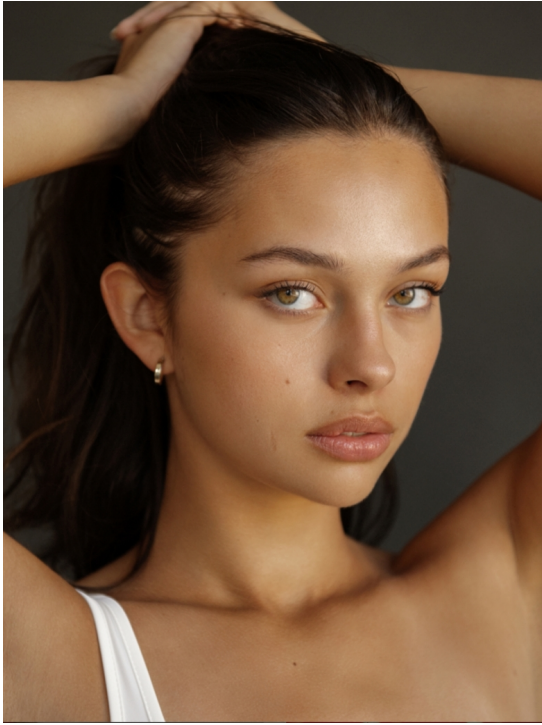

LORENA D.

NO TOYS