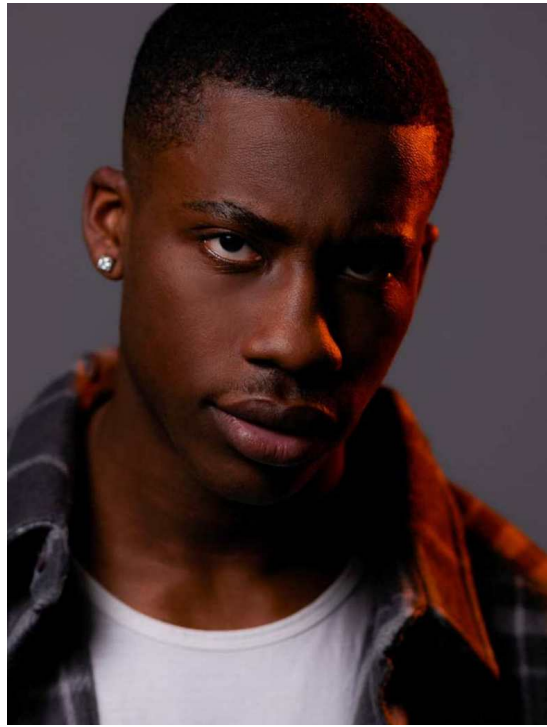

# TERENCE A.

HEIGHT 190 BUST 91 WAIST 79 HIPS 95 SHOES 45 SUIT 50 HAIR BLACK EYES BROWN

NO TOYS

# TERENCE A.

NO TOYS

# TERENCE A.

NO TOYS

TERENCE A.

NO TOYS