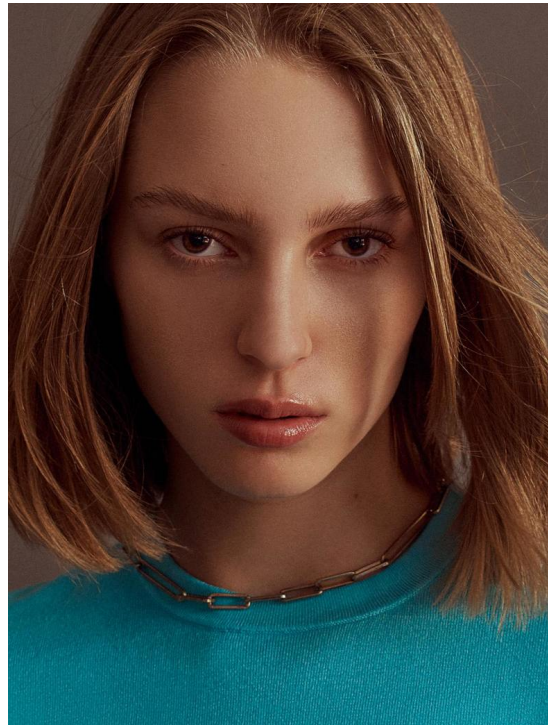

KAROLINA B.

HEIGHT:176 | BUST:81 | WAIST:59 | HIPS:89 | SHOES:39 | DRESS:0 | HAIR:BLONDE | EYES:HAZEL

NO TOYS

KAROLINA B.

NO TOYS

KAROLINA B.

NO TOYS

KAROLINA B.