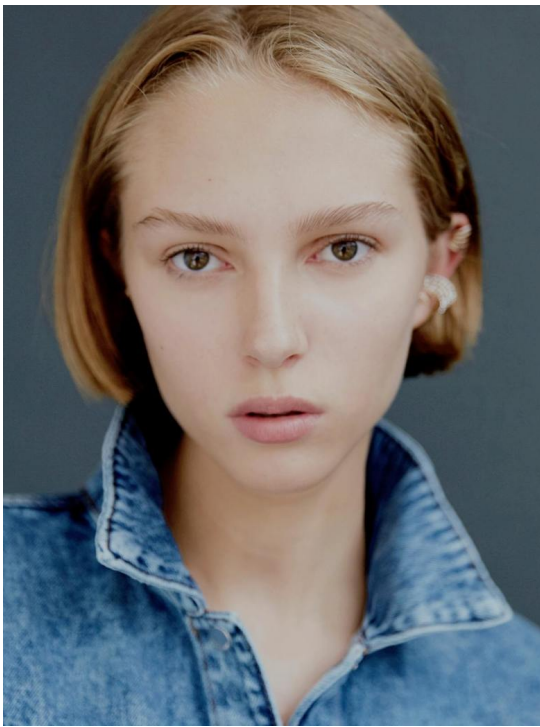

KAROLINA B.

HEIGHT:176 | BUST:81 | WAIST:59 | HIPS:89 | SHOES:39 | DRESS:0 | HAIR:BLONDE | EYES:HAZEL

NO TOYS

KAROLINA B.

NO TOYS

KAROLINA B.

NO TOYS

KAROLINA B.