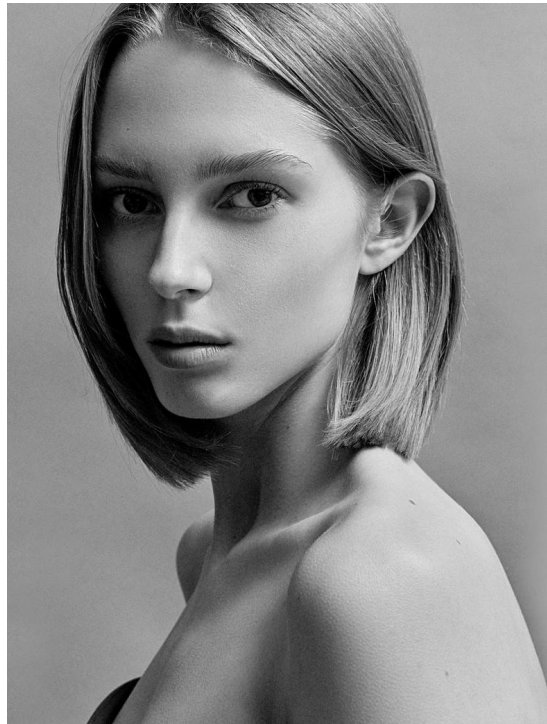

KAROLINA B.

HEIGHT:176 | BUST:81 | WAIST:59 | HIPS:89 | SHOES:39 | DRESS:0 | HAIR:BLONDE | EYES:HAZEL

NO TOYS

KAROLINA B.

NO TOYS

KAROLINA B.

NO TOYS

KAROLINA B.