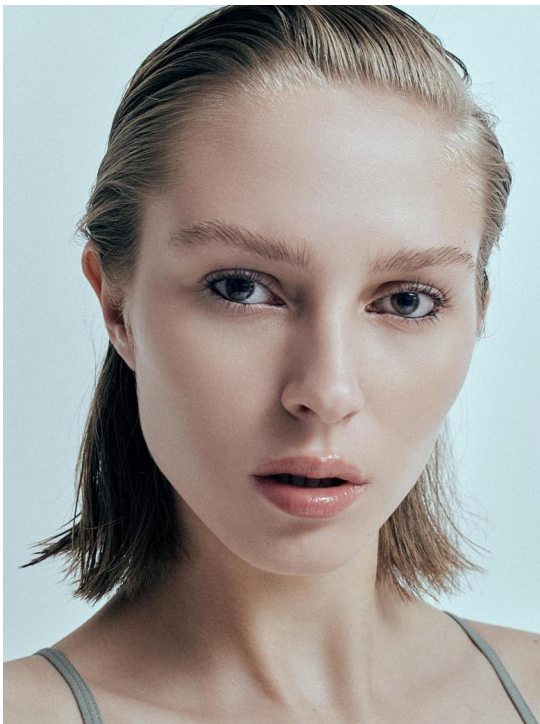

KAROLINA B.

HEIGHT:176 | BUST:81 | WAIST:59 | HIPS:89 | SHOES:39 | DRESS:0 | HAIR:BLONDE | EYES:HAZEL

NO TOYS

KAROLINA B.

NO TOYS

KAROLINA B.

NO TOYS

KAROLINA B.