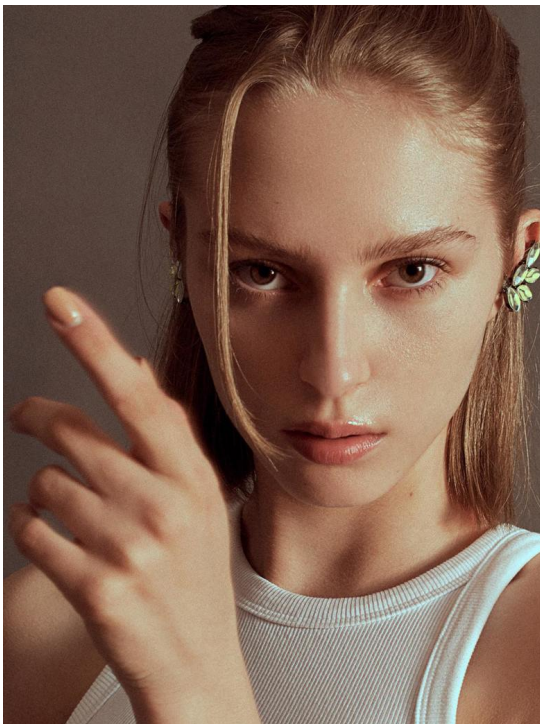

KAROLINA B.

NO TOYS