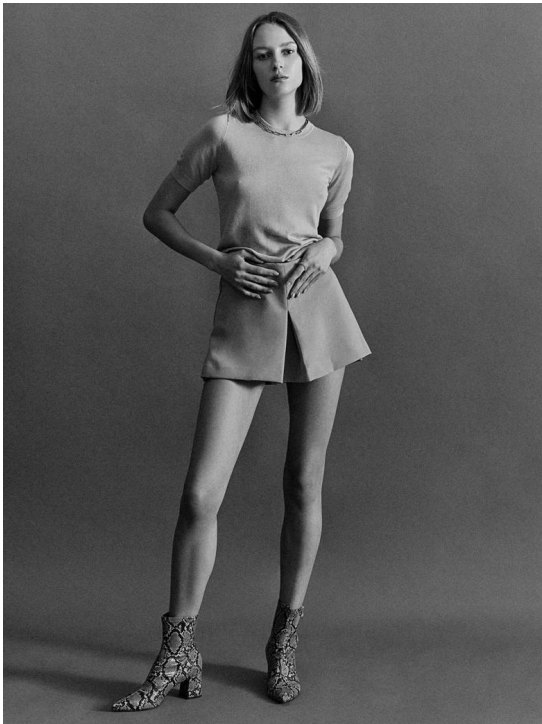

KAROLINA B.

HEIGHT:176 | BUST:81 | WAIST:59 | HIPS:89 | SHOES:39 | DRESS:0 | HAIR:BLONDE | EYES:HAZEL

NO TOYS

KAROLINA B.

NO TOYS

KAROLINA B.

NO TOYS

KAROLINA B.