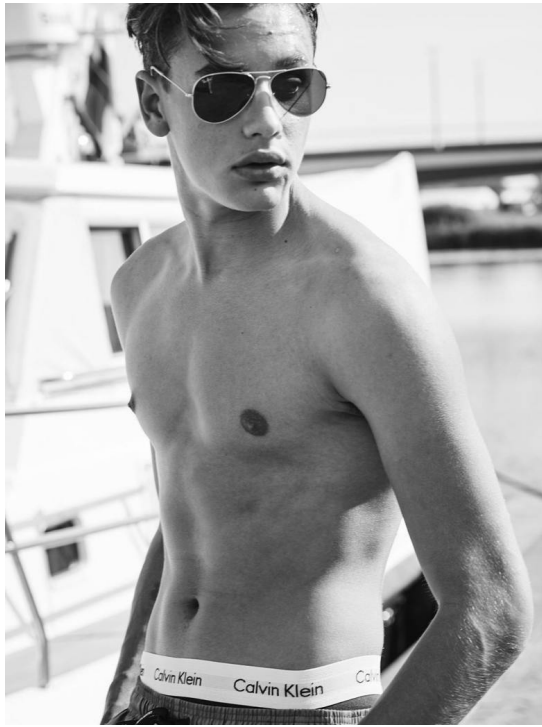

LUUK DRIESSEN

NO TOYS