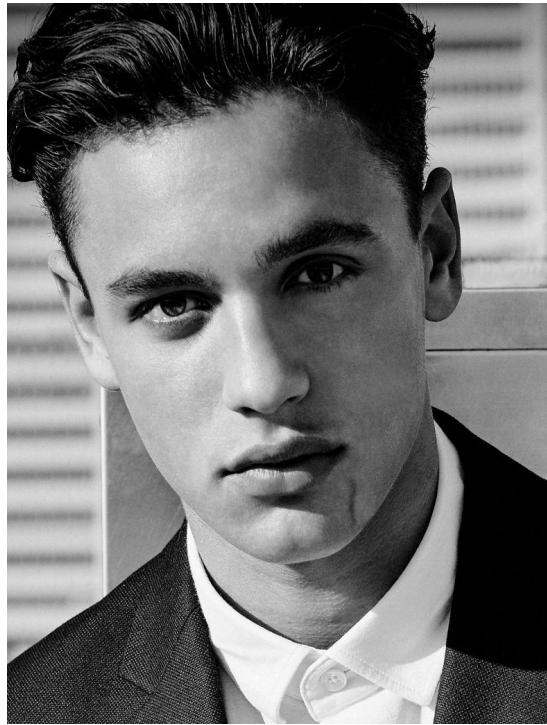

LUUK DRIESSEN

HEIGHT 186 BUST 93 WAIST 73 HIPS 97 SHOES 42 SUIT 46 HAIR BROWN EYES GREEN

NO TOYS

LUUK DRIESSEN

NO TOYS

LUUK DRIESSEN

NO TOYS

LUUK DRIESSEN