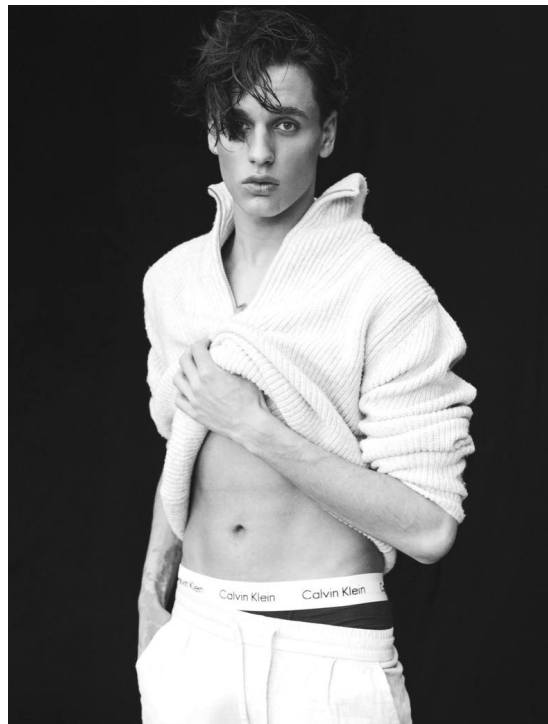

LUUK DRIESSEN

NO TOYS