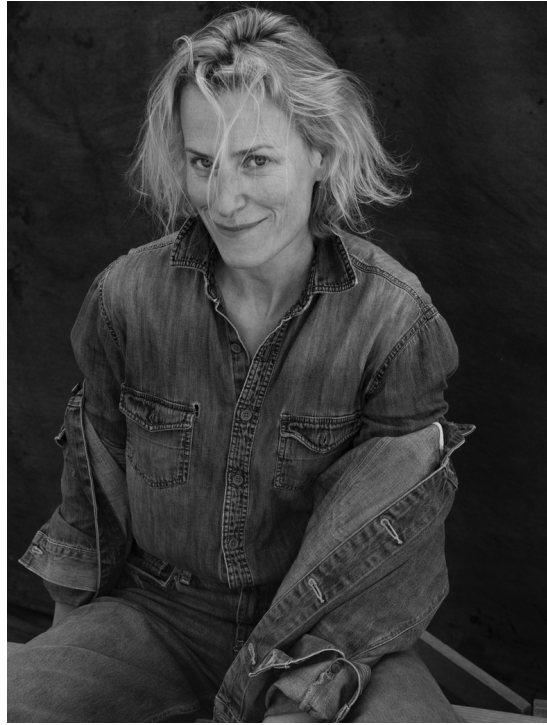

CHRISTINA T.

HEIGHT 178 BUST 85 WAIST 72 HIPS 95 SHOES 39 DRESS 38 HAIR BLONDE EYES BLUE

NO TOYS

CHRISTINA T.

NO TOYS

CHRISTINA T.

NO TOYS

CHRISTINA T.