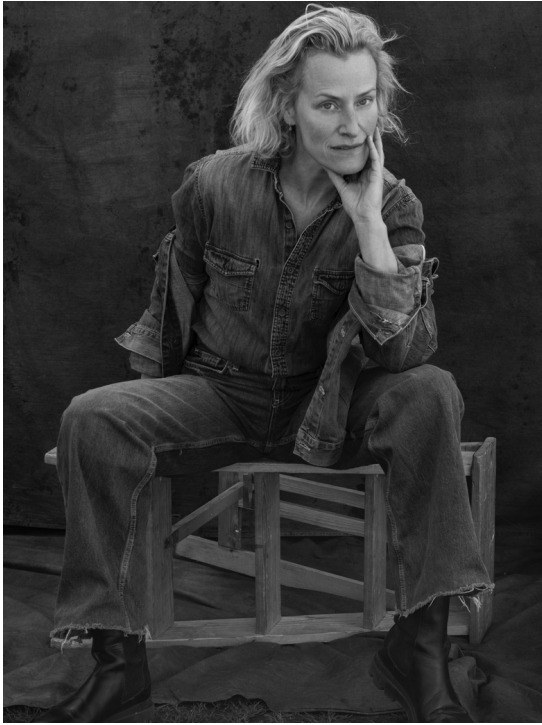

CHRISTINA T.

HEIGHT 178 BUST 85 WAIST 72 HIPS 95 SHOES 39 DRESS 38 HAIR BLONDE EYES BLUE

NO TOYS

CHRISTINA T.

NO TOYS

CHRISTINA T.

NO TOYS

CHRISTINA T.