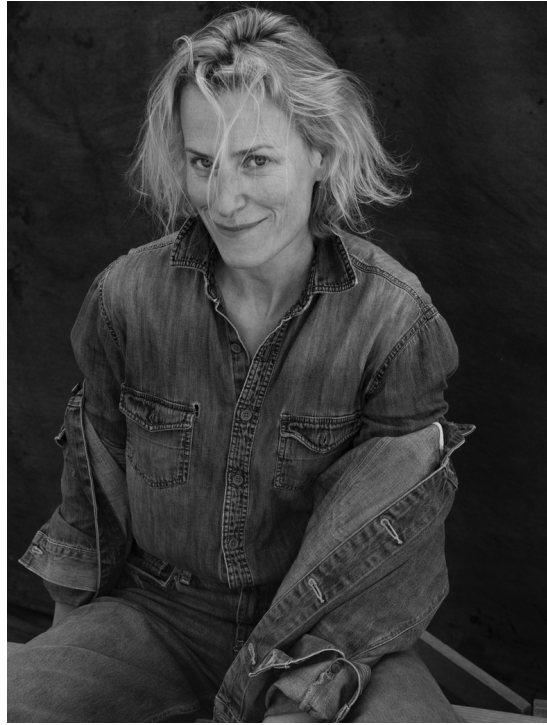

CHRISTINA T.

HEIGHT:178 | BUST:85 | WAIST:72 | HIPS:95 | SHOES:39 | DRESS:38 | HAIR:BLONDE | EYES:BLUE

NO TOYS

CHRISTINA T.

NO TOYS

CHRISTINA T.

NO TOYS

CHRISTINA T.