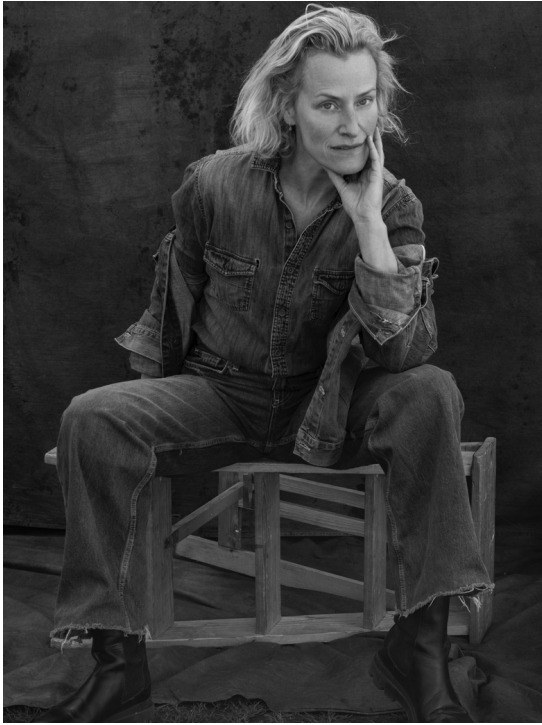

CHRISTINA T.

HEIGHT:178 | BUST:85 | WAIST:72 | HIPS:95 | SHOES:39 | DRESS:38 | HAIR:BLONDE | EYES:BLUE

NO TOYS

CHRISTINA T.

NO TOYS

CHRISTINA T.

NO TOYS

CHRISTINA T.