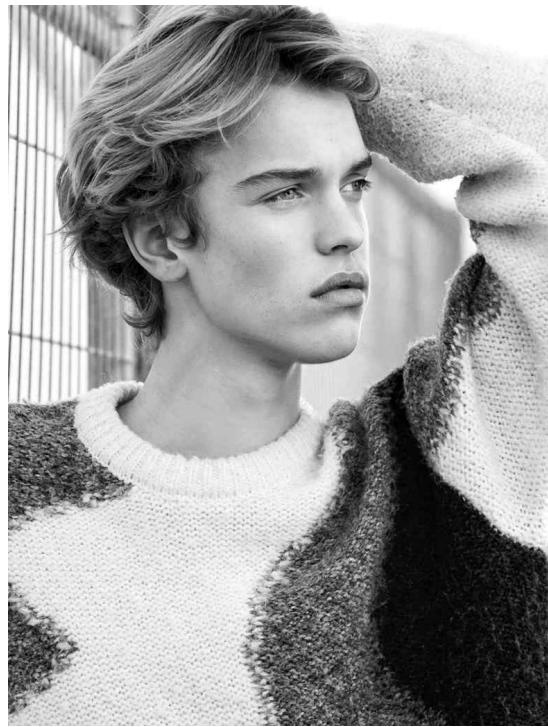

RYM S

HEIGHT 185 BUST 84 WAIST 65 HIPS 91 SHOES 45 SUIT 48 HAIR BLONDE EYES BLUE

NO TOYS

RYM S

NO TOYS

RYM S

NO TOYS

© 2025 SCHWANENMARKT 12 40213 DÜSSELDORF T 0211 32 21 00 F 0211 32 21 11 INFO@NOTOYS.DE