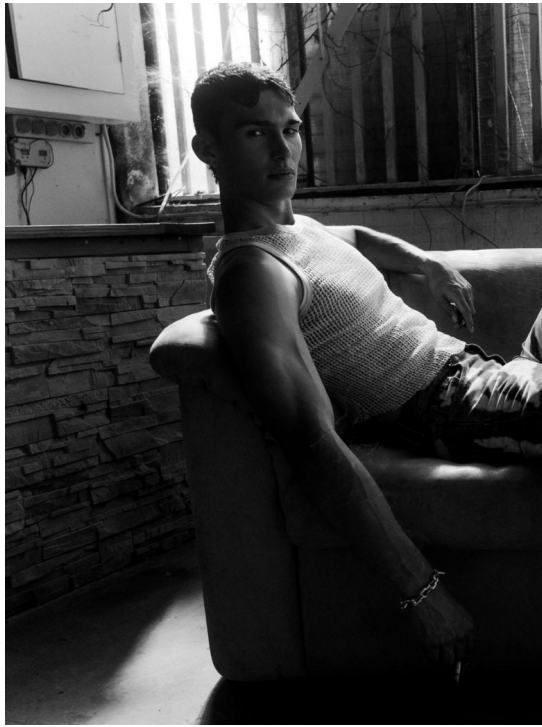

MILAN STAAL

NO TOYS