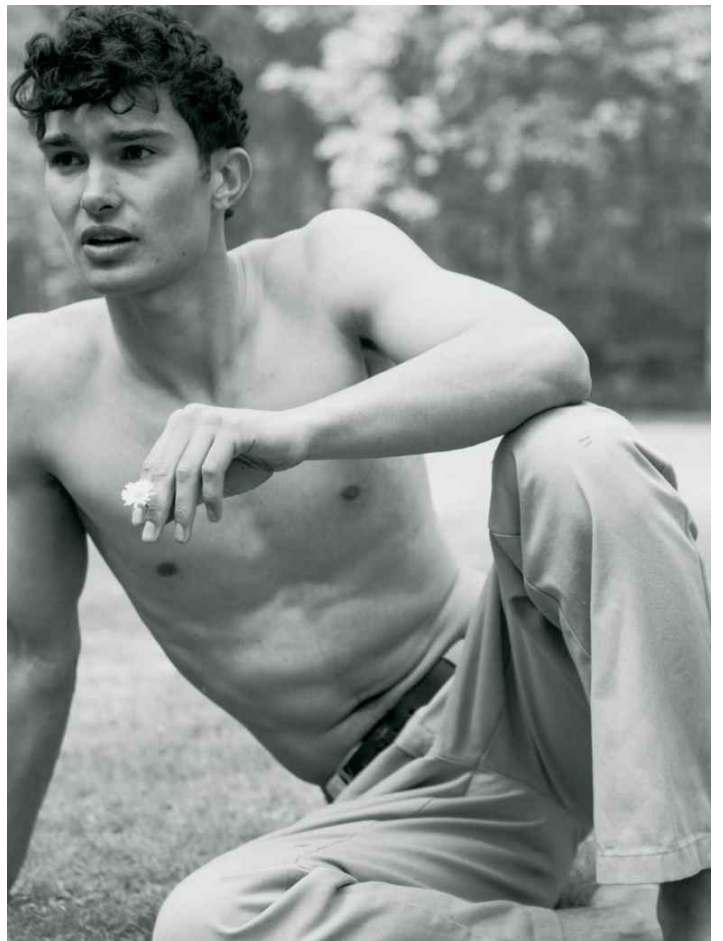

MILAN STAAL

HEIGHT: 189 | DRESS: 50 | BUST: 99 | WAIST: 79 | HIPS: 100 | SHOES: 44 | HAIR: BROWN | EYES: BROWN

NO TOYS

MILAN STAAL

NO TOYS

MILAN STAAL

NO TOYS

MILAN STAAL

NO TOYS

MILAN STAAL

NO TOYS