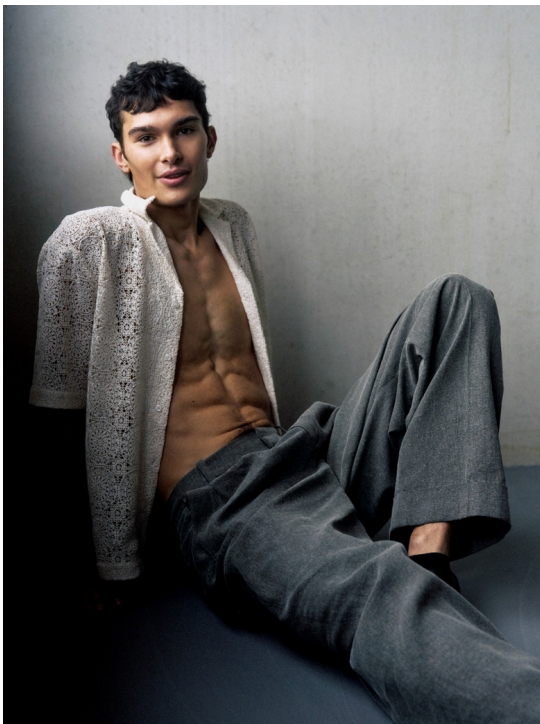

MILAN STAAL

NO TOYS