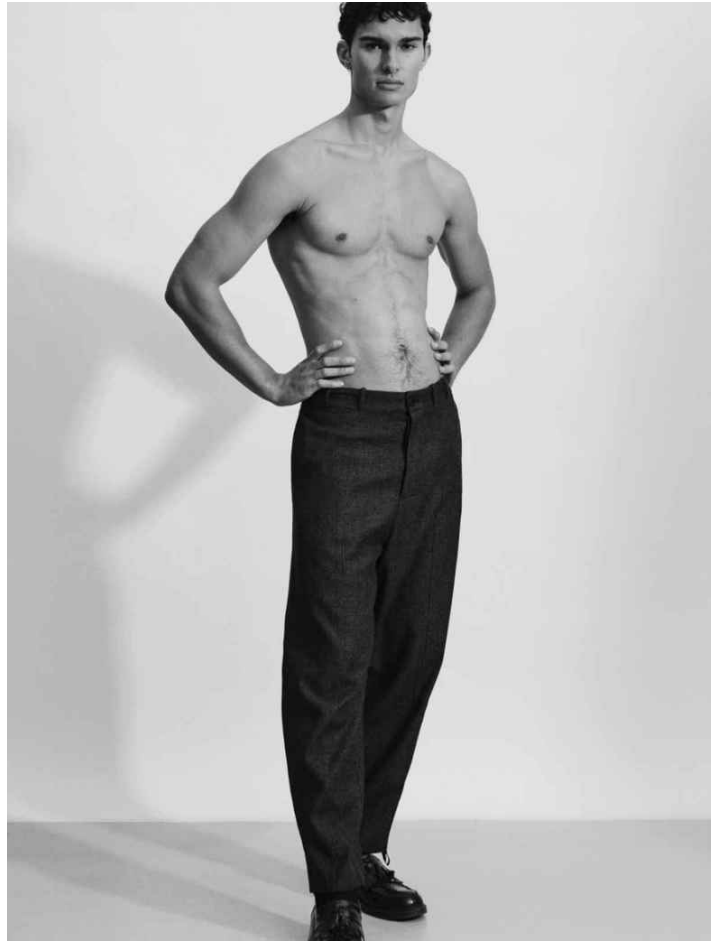

MILAN STAAL

HEIGHT: 189 | DRESS: 50 | BUST: 99 | WAIST: 79 | HIPS: 100 | SHOES: 44 | HAIR: BROWN | EYES: BROWN

NO TOYS

MILAN STAAL

NO TOYS

MILAN STAAL

NO TOYS

MILAN STAAL