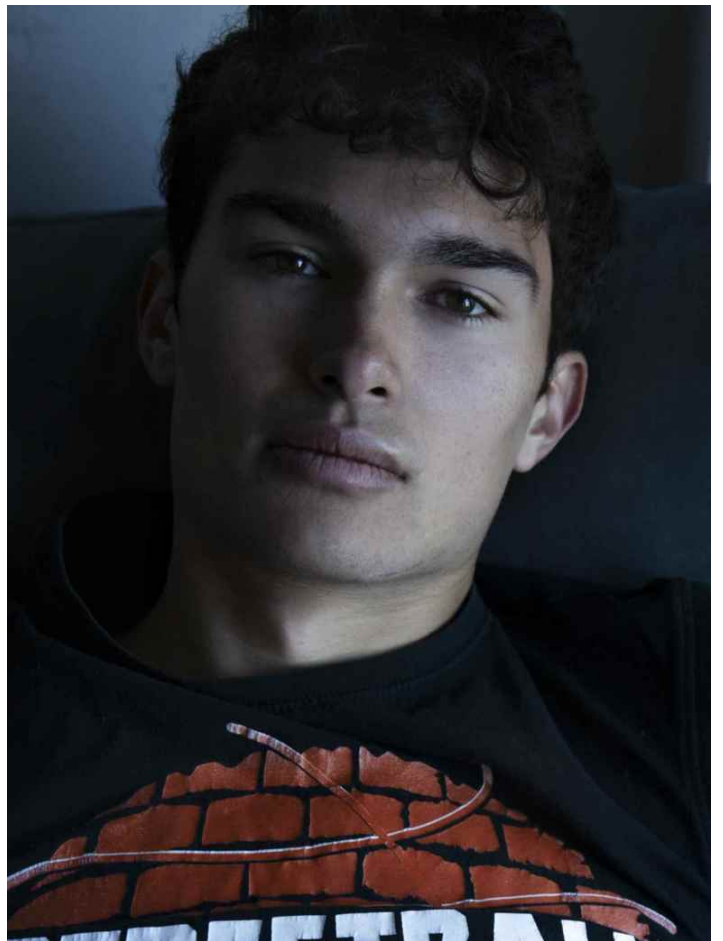

MILAN STAAL

HEIGHT: 189 | DRESS: 50 | BUST: 99 | WAIST: 79 | HIPS: 100 | SHOES: 44 | HAIR: BROWN | EYES: BROWN

NO TOYS

MILAN STAAL

NO TOYS

MILAN STAAL

NO TOYS

MILAN STAAL

NO TOYS

MILAN STAAL

NO TOYS