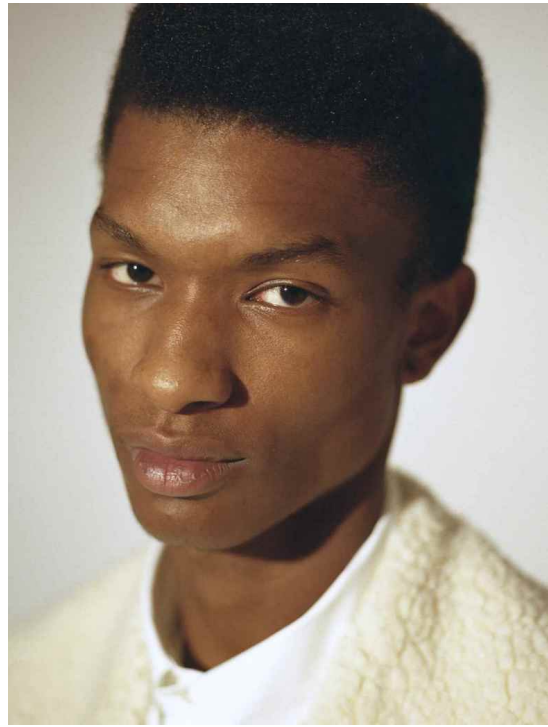

JEMAL ETNEL

NO TOYS