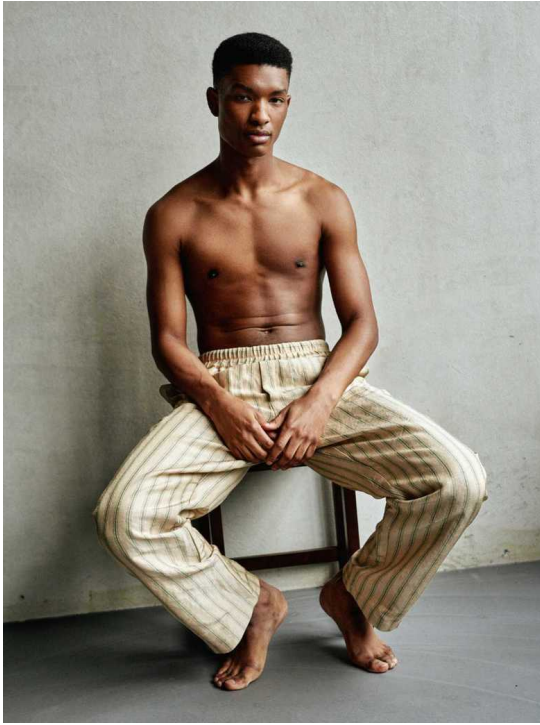

JEMAL ETNEL

HEIGHT:184 | BUST:92 | WAIST:76 | HIPS:94 | SHOES:43 | SUIT:48 | HAIR:BLACK | EYES:BROWN

NO TOYS

JEMAL ETNEL

NO TOYS

JEMAL ETNEL

NO TOYS

JEMAL ETNEL