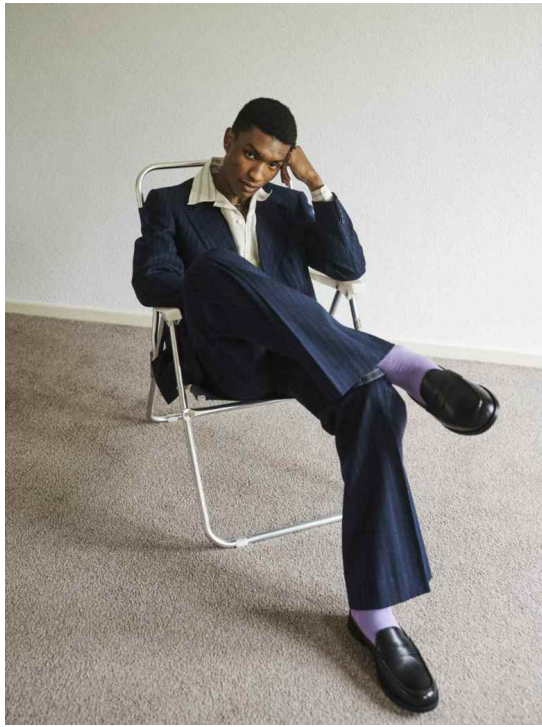

JEMAL ETNEL

HEIGHT:184 | BUST:92 | WAIST:76 | HIPS:94 | SHOES:43 | SUIT:48 | HAIR:BLACK | EYES:BROWN

NO TOYS

JEMAL ETNEL

NO TOYS

JEMAL ETNEL

NO TOYS

JEMAL ETNEL