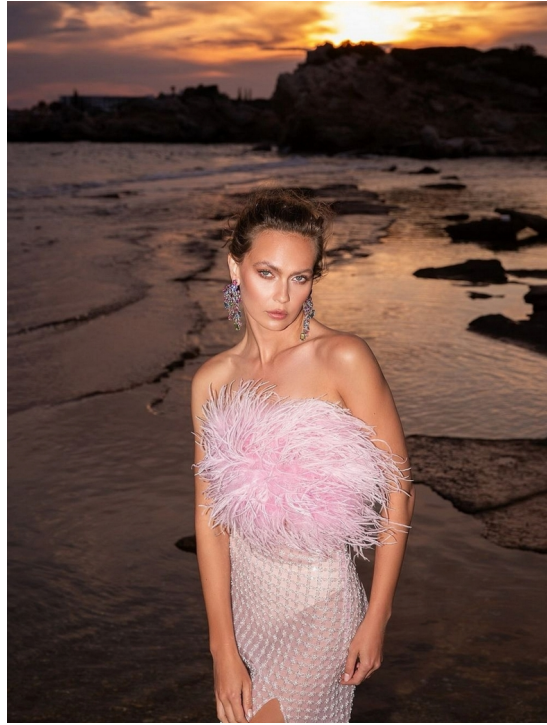

JULIA PODLASZEWSKA

HEIGHT 177 BUST 82 WAIST 60 HIPS 89 SHOES 39 DRESS 36 HAIR DARK BLONDE EYES GREEN

NO TOYS

JULIA PODLASZEWSKA

NO TOYS

JULIA PODLASZEWSKA

NO TOYS

JULIA PODLASZEWSKA

NO TOYS

JULIA PODLASZEWSKA

Moda

WYPAD ZA MIASTO /

RANO SZALIK BACHNIE PYMEM Z OCZYSKA, A MY ZACIAGAMY SIE
 WIESZENIA DAWNA SŁODKIE WINGORZU WAZU, PKTIE,
 SIEDZIMY I NASLUCHUJEMY -- LIŚCI, LASU, DESZCZU.

STYLING: ANITA WITKOWSKA, FOTOGRAFIA: ANITA WITKOWSKA, FOTOGRAFIA: ANITA WITKOWSKA, FOTOGRAFIA: ANITA WITKOWSKA, FOTOGRAFIA: ANITA WITKOWSKA