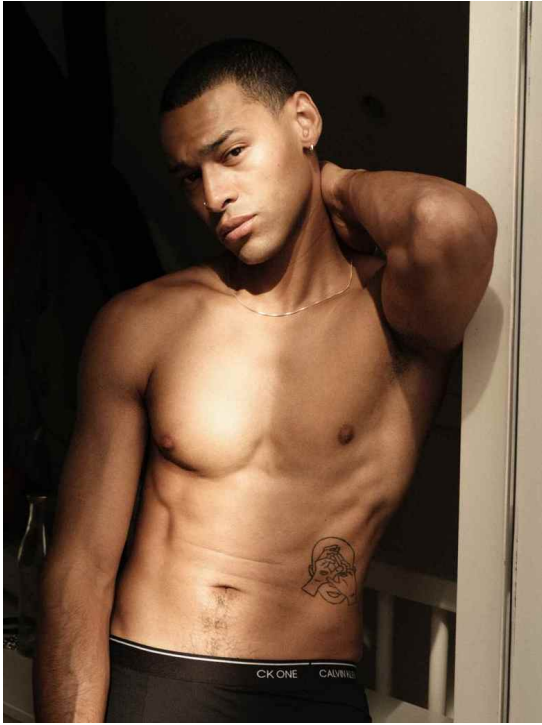

SUA

HEIGHT:186 | BUST:96 | WAIST:79 | HIPS:100 | SHOES:45 | SUIT:48 | HAIR:BLACK | EYES:BROWN

NO TOYS

SUA

NO TOYS

SUA

NO TOYS

SUA