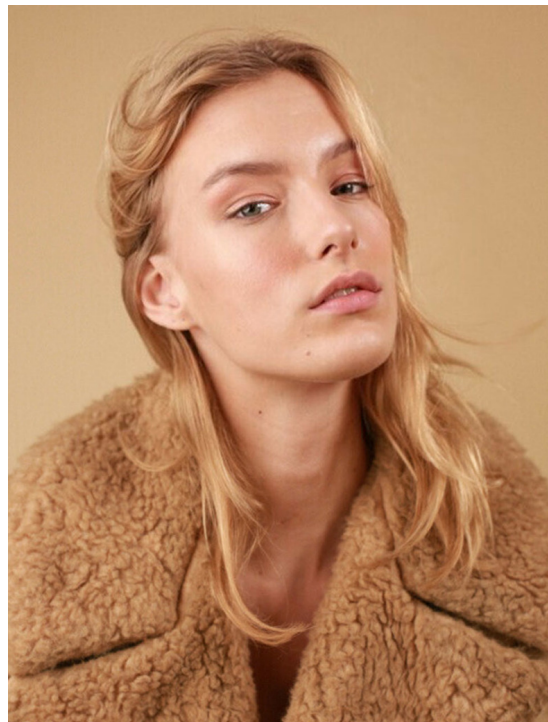

NIENKE

HEIGHT:180 | BUST:80 | WAIST:63 | HIPS:91 | SHOES:41 | DRESS:36 | HAIR:BLONDE | EYES:BLUE

NO TOYS

NIENKE

NO TOYS

NIENKE

NO TOYS

NIENKE