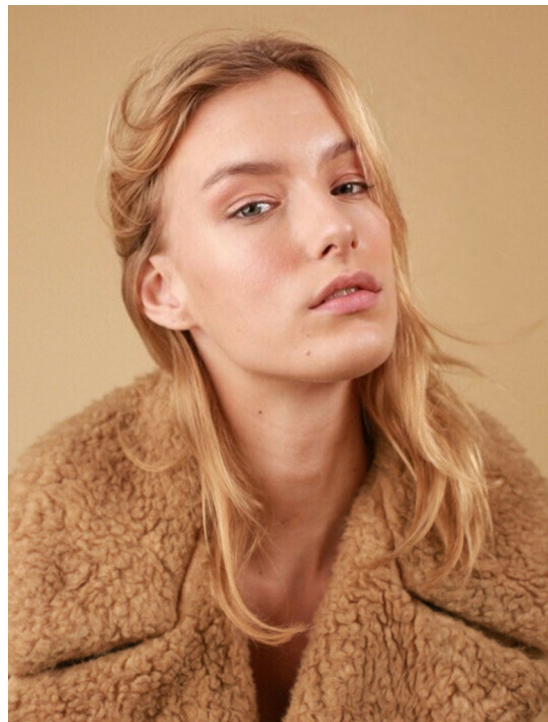

NIENKE

HEIGHT 180 BUST 80 WAIST 63 HIPS 91 SHOES 41 DRESS 36 HAIR BLONDE EYES BLUE

NO TOYS

NIENKE

NO TOYS

NIENKE

NO TOYS

NIENKE