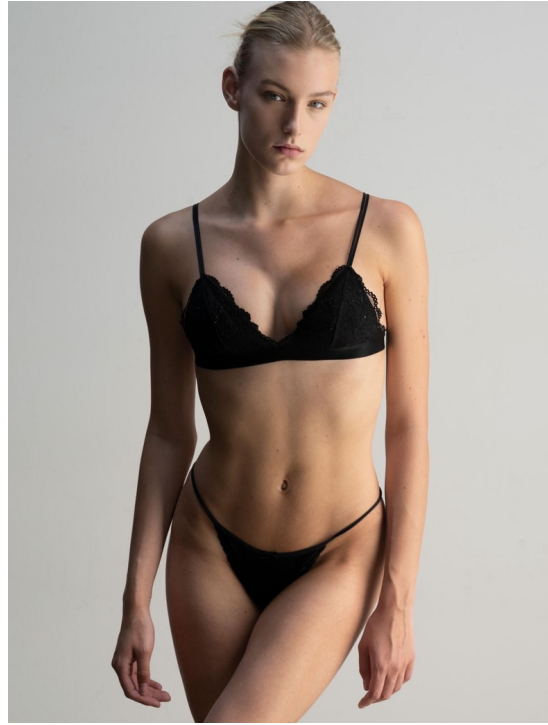

NIENKE

HEIGHT 180 BUST 80 WAIST 63 HIPS 91 SHOES 41 DRESS 36 HAIR BLONDE EYES BLUE

NO TOYS

NIENKE

NO TOYS

NIENKE

NO TOYS

NIENKE