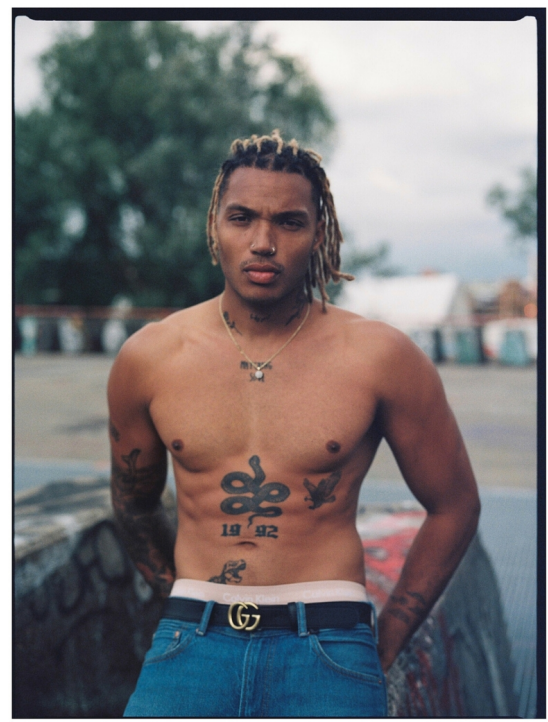

DON RIGTERS

NO TOYS