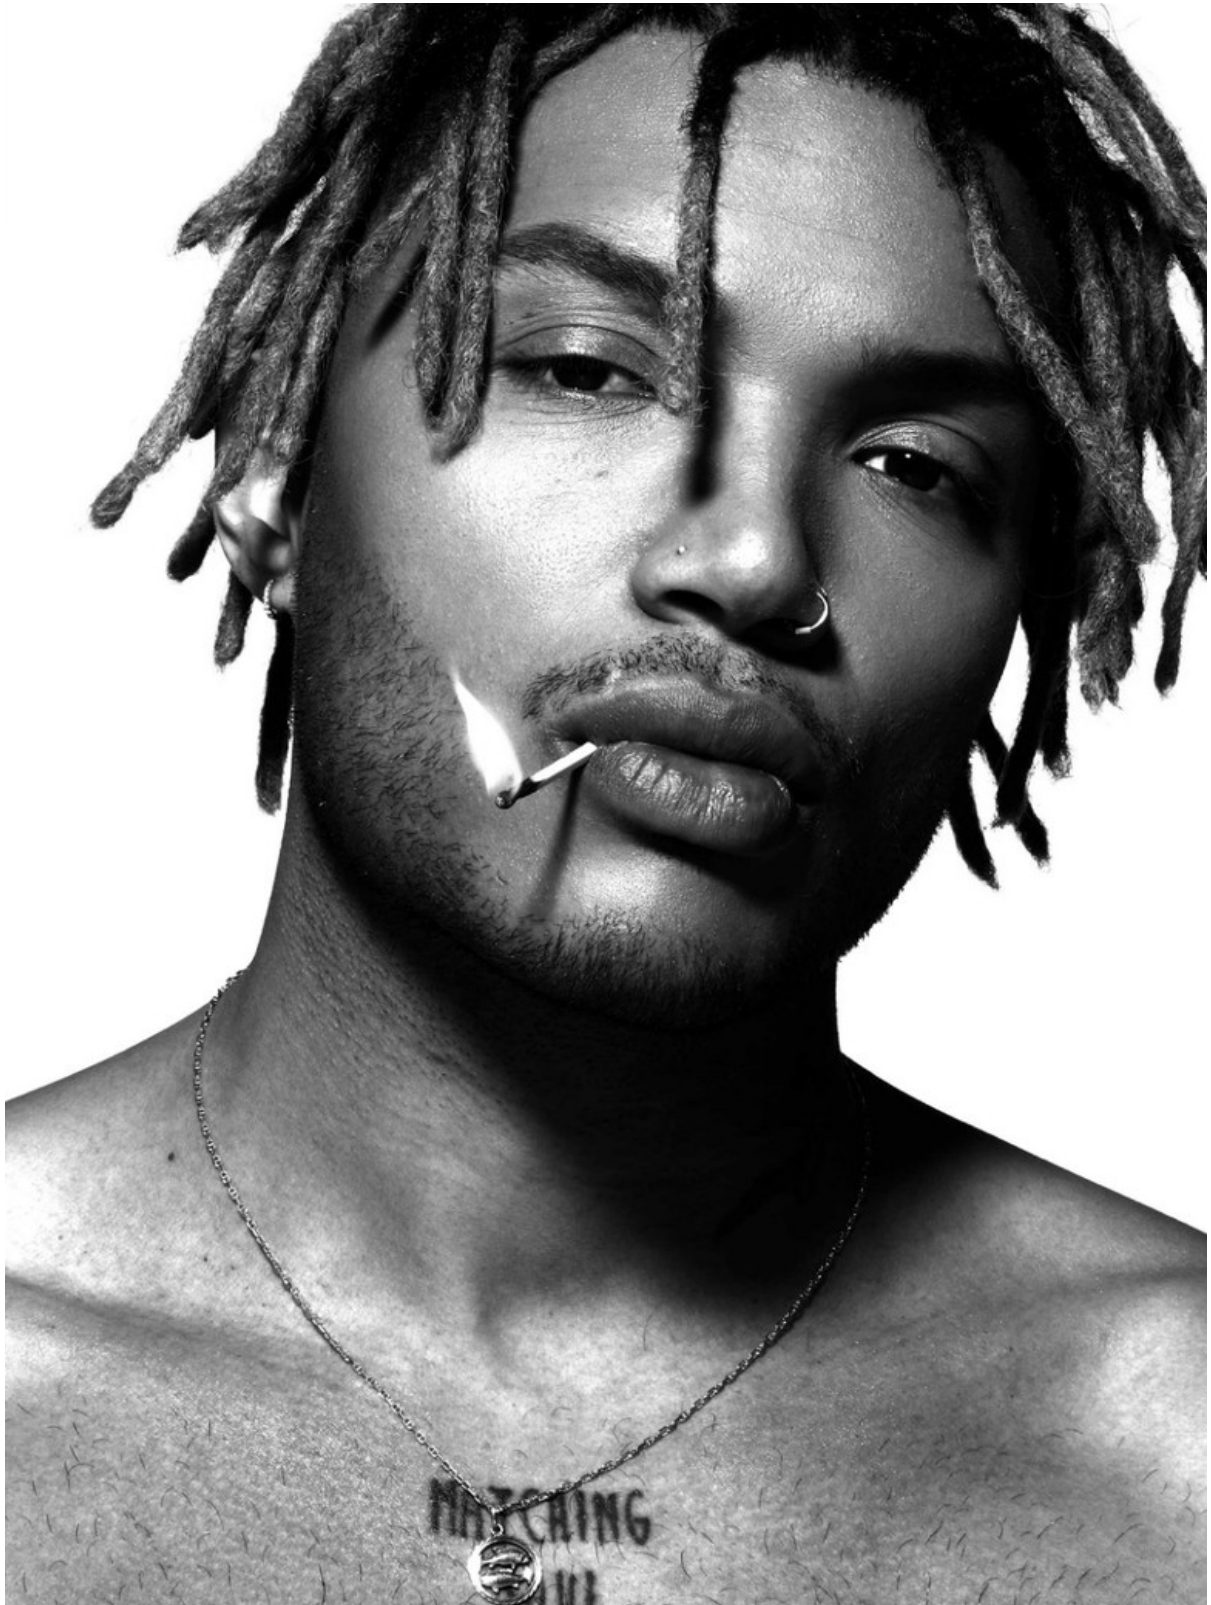

DON RIGTERS

HEIGHT:190 | BUST:102 | WAIST:79 | HIPS:103 | SHOES:46 | SUIT:50 | HAIR:BLACK | EYES:BROWN

NO TOYS

DON RIGTERS

NO TOYS

DON RIGTERS

NO TOYS

DON RIGTERS

NO TOYS

DON RIGTERS

NO TOYS

DON RIGTERS

NO TOYS

DON RIGTERS

NO TOYS