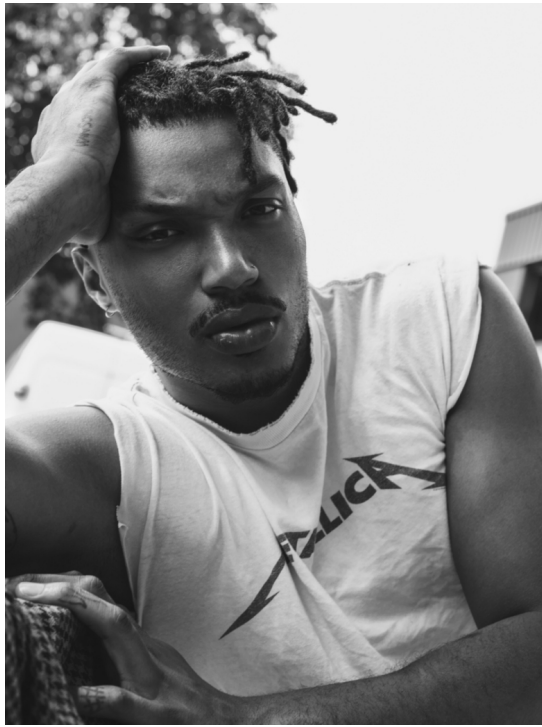

DON RIGTERS

NO TOYS