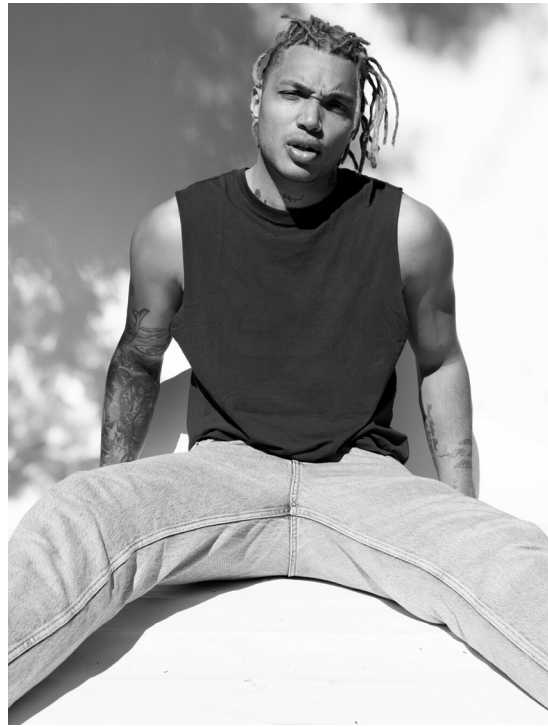

DON RIGTERS

HEIGHT 190 BUST 102 WAIST 79 HIPS 103 SHOES 46 SUIT 50 HAIR BLACK EYES BROWN

NO TOYS

DON RIGTERS

NO TOYS

DON RIGTERS

NO TOYS

DON RIGTERS