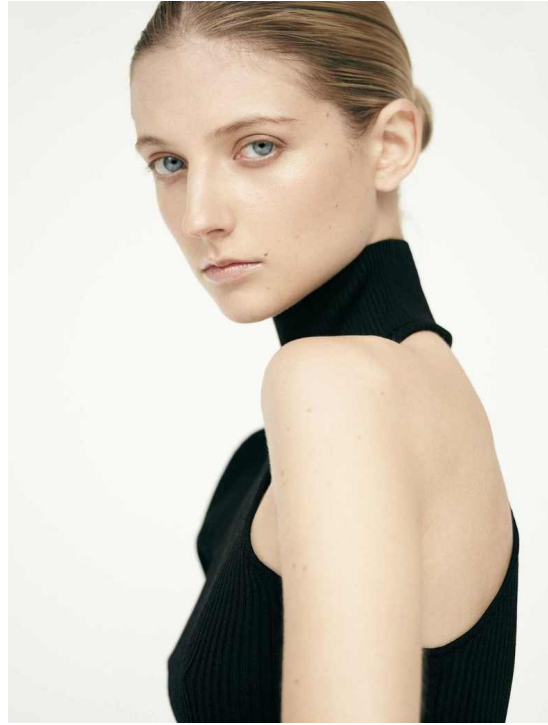

CHIARA NUSSBAUM

NO TOYS