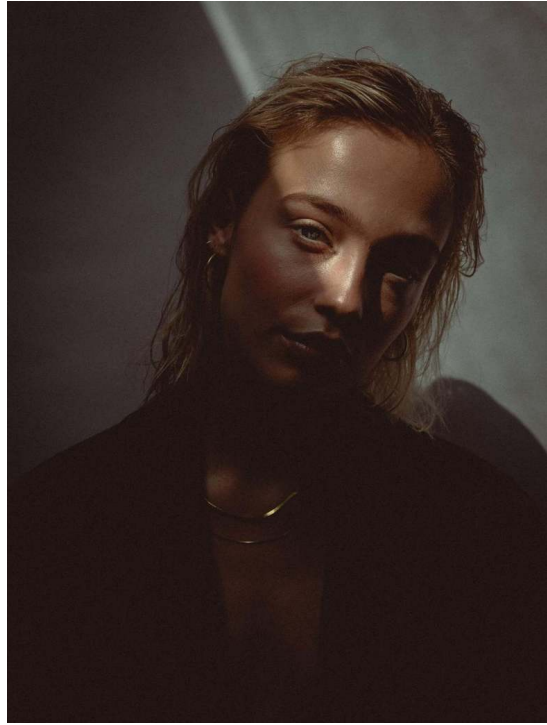

MALIJN PIETERSE

NO TOYS