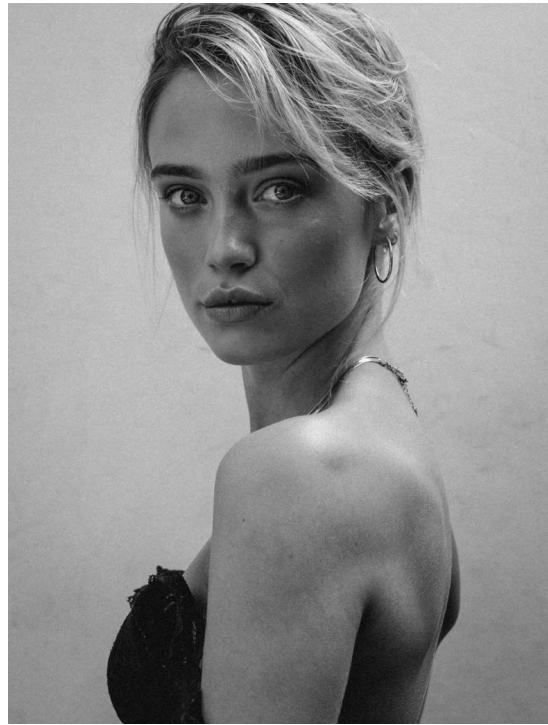

MALIYN PIETERSE

HEIGHT 176 BUST 82 WAIST 60 HIPS 89 SHOES 38 DRESS 34 HAIR BLONDE EYES BLUE

NO TOYS

MALIYN PIETERSE

NO TOYS

MALIJN PIETERSE

NO TOYS

MALIJN PIETERSE