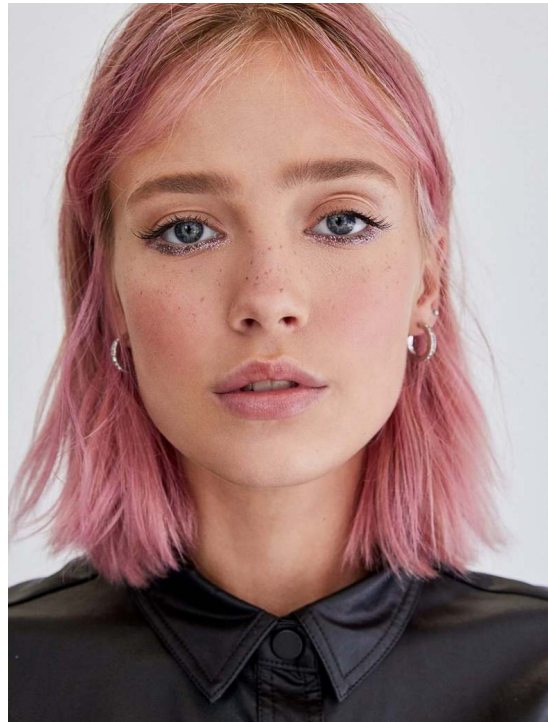

MALIJN PIETERSE

NO TOYS