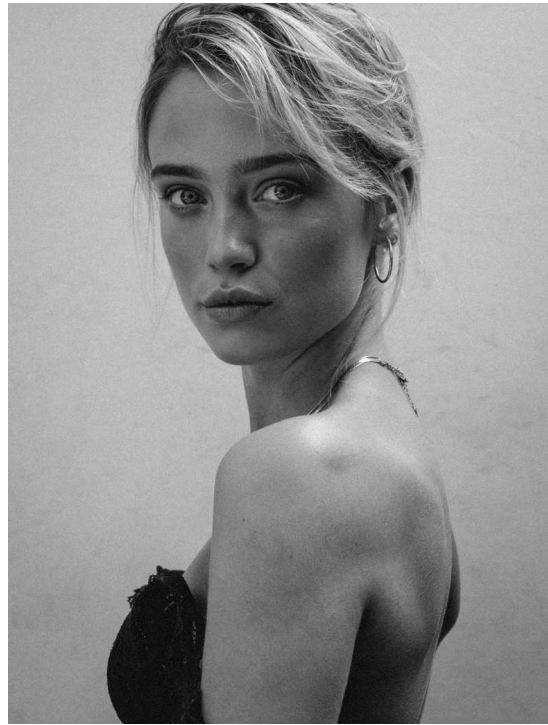

MALIJN PIETERSE

NO TOYS