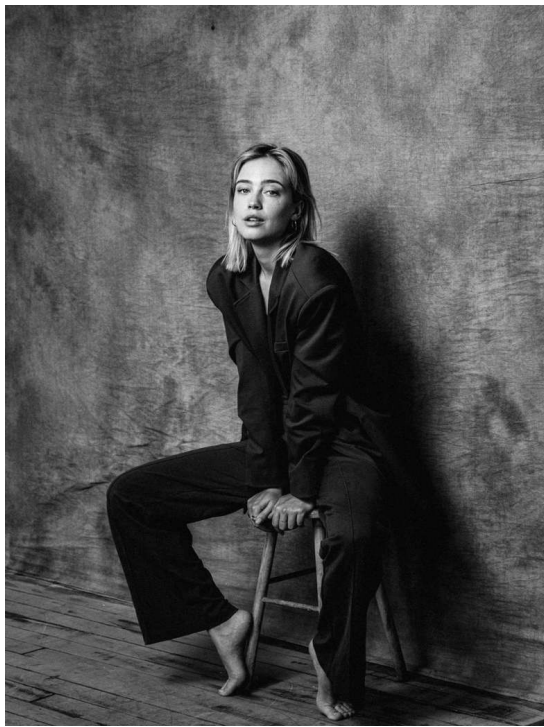

MALIJN PIETERSE

NO TOYS