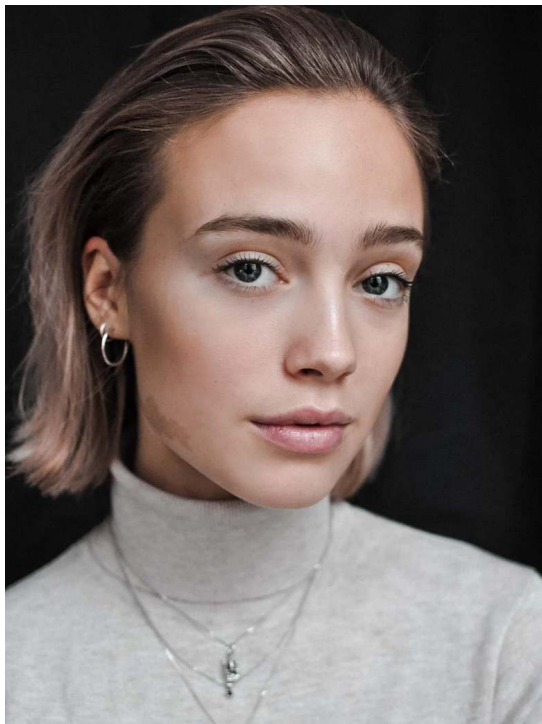

MALIYN PIETERSE

NO TOYS