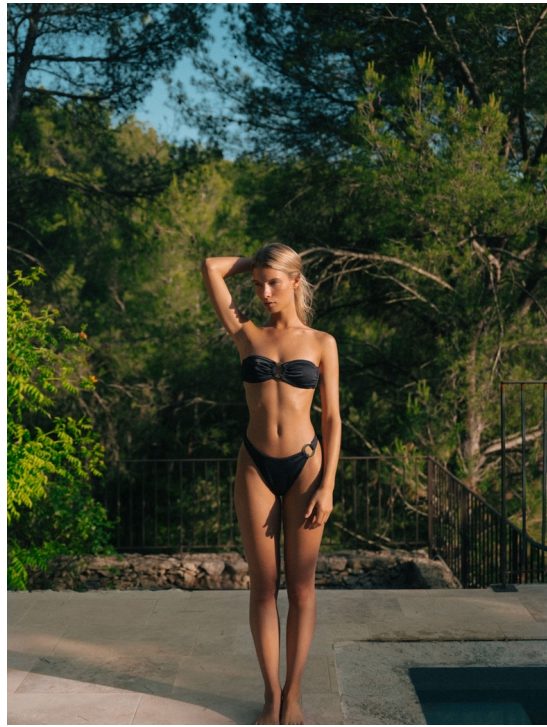

DIRKJE

NO TOYS