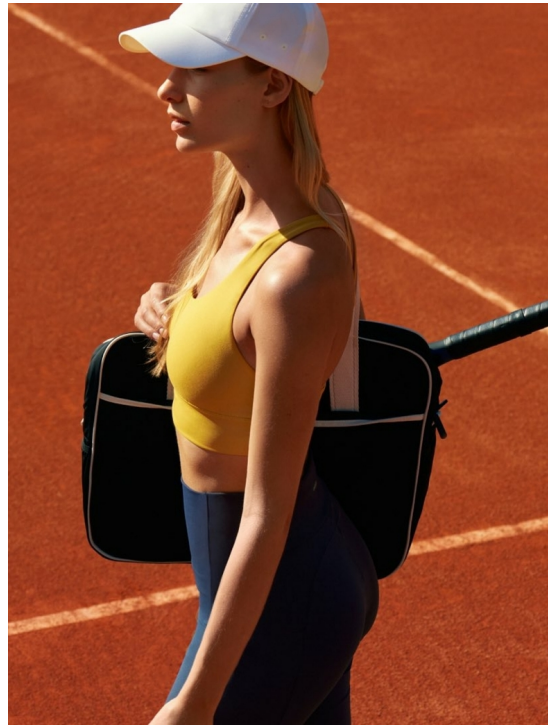

DIRKJE

NO TOYS