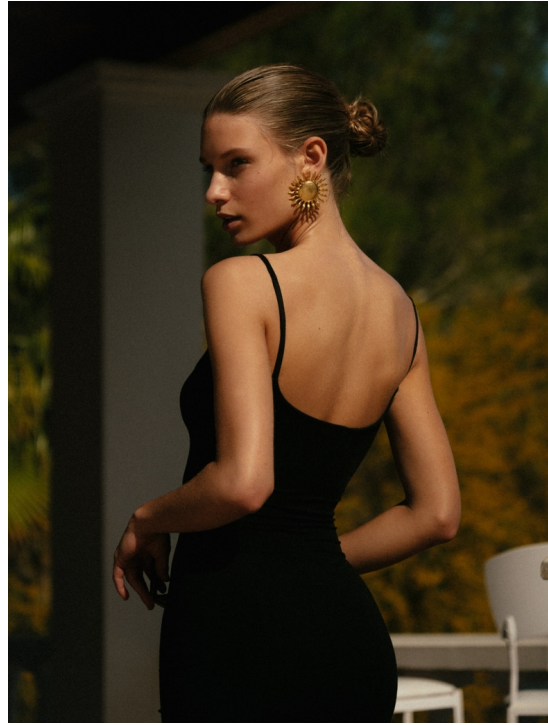

DIRKJE

NO TOYS