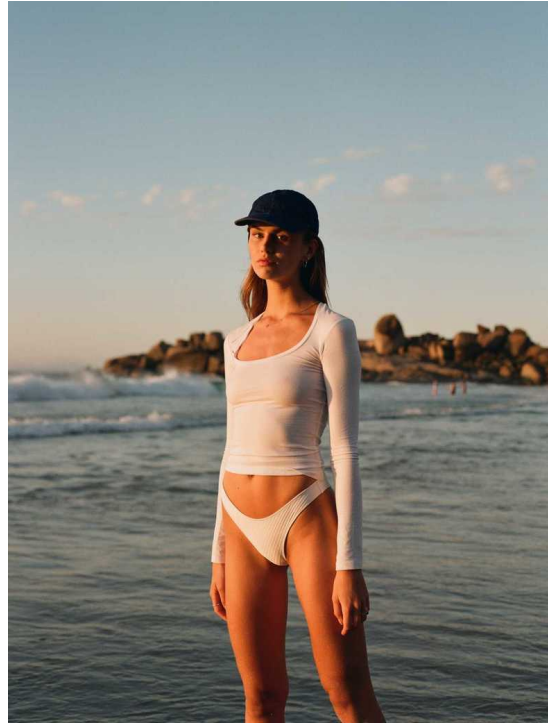

LIEKE

HEIGHT:181 | BUST:87 | WAIST:60 | HIPS:92 | SHOES:41 | DRESS:36 | HAIR:BLONDE | EYES:BLUE

NO TOYS

LIEKE

NO TOYS

LIEKE

NO TOYS

LIEKE