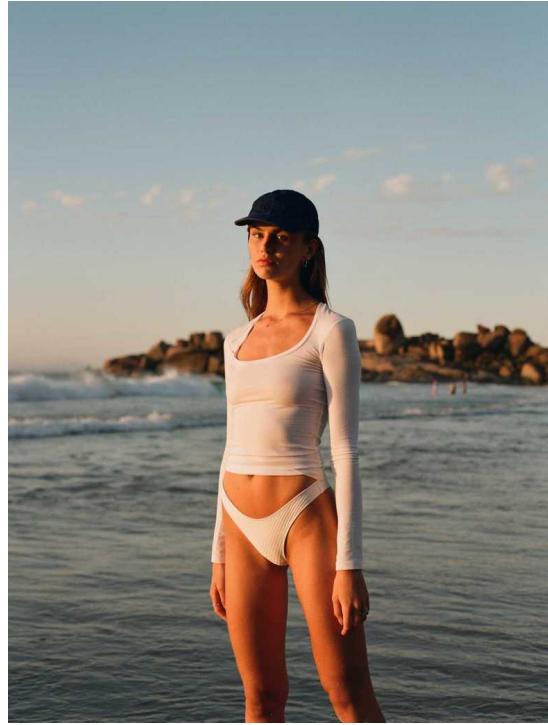

LIEKE

HEIGHT 181 BUST 87 WAIST 60 HIPS 92 SHOES 41 DRESS 36 HAIR BLONDE EYES BLUE

NO TOYS

LIEKE

NO TOYS

LIEKE

NO TOYS

LIEKE