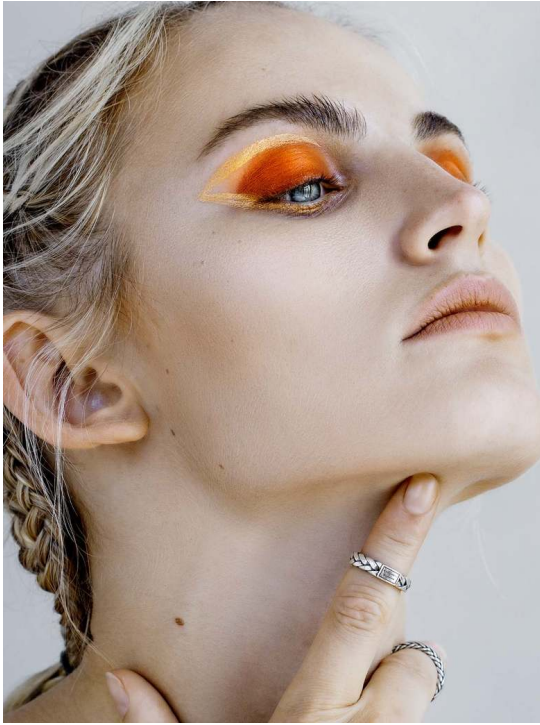

MAXIME VAN DER HEJDEN

HEIGHT 178 BUST 94 WAIST 73 HIPS 96 SHOES 40 DRESS 38 HAIR BLONDE EYES BLUE

NO TOYS

MAXIME VAN DER HEJDEN

NO TOYS

MAXIME VAN DER HEJDEN

NO TOYS

MAXIME VAN DER HEJDEN