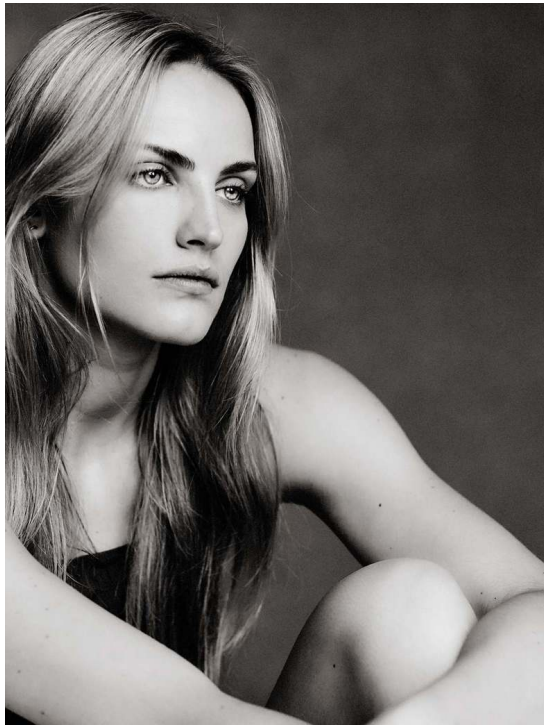

MAXIME VAN DER HEJDEN

NO TOYS