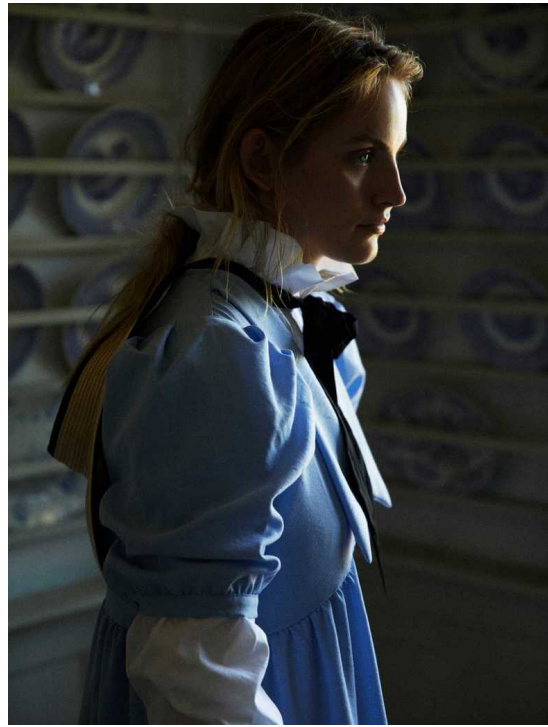

MAXIME VAN DER HEJDEN

NO TOYS