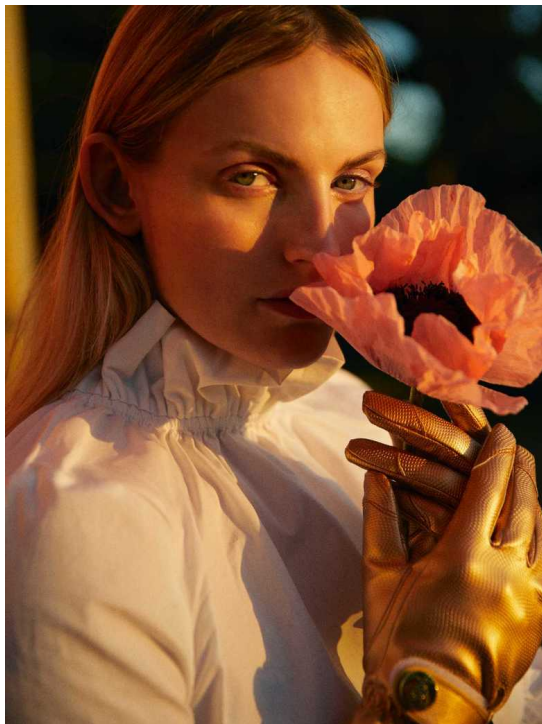

MAXIME VAN DER HEJDEN

NO TOYS