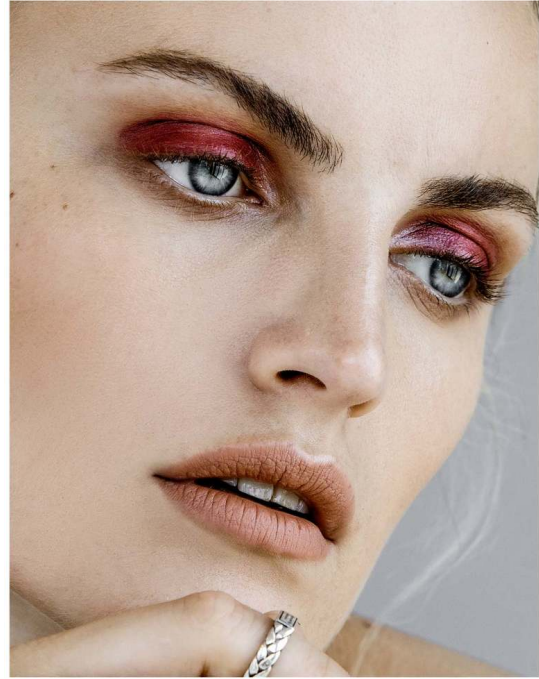

MAXIME VAN DER HEJDEN

HEIGHT 178 BUST 94 WAIST 73 HIPS 96 SHOES 40 DRESS 38 HAIR BLONDE EYES BLUE

NO TOYS

MAXIME VAN DER HEJDEN

NO TOYS

MAXIME VAN DER HEJDEN

NO TOYS

MAXIME VAN DER HEJDEN