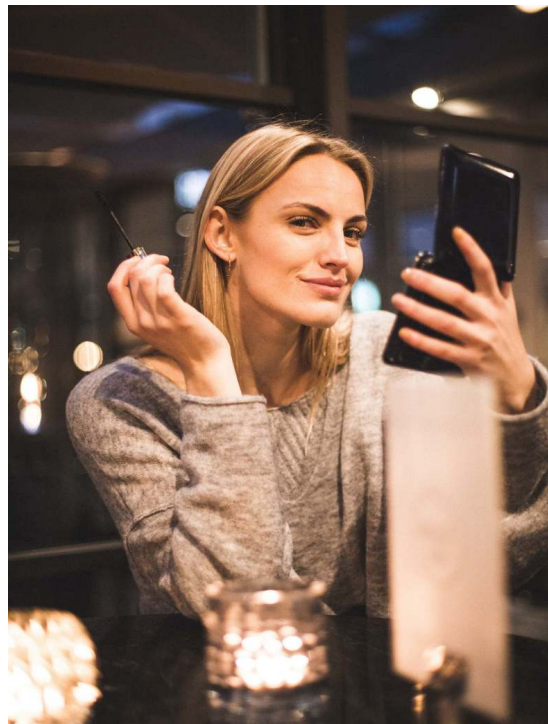

MAXIME VAN DER HEJDEN

HEIGHT 178 BUST 94 WAIST 73 HIPS 96 SHOES 40 DRESS 38 HAIR BLONDE EYES BLUE

NO TOYS

MAXIME VAN DER HEJDEN

NO TOYS

MAXIME VAN DER HEJDEN

NO TOYS

MAXIME VAN DER HEJDEN