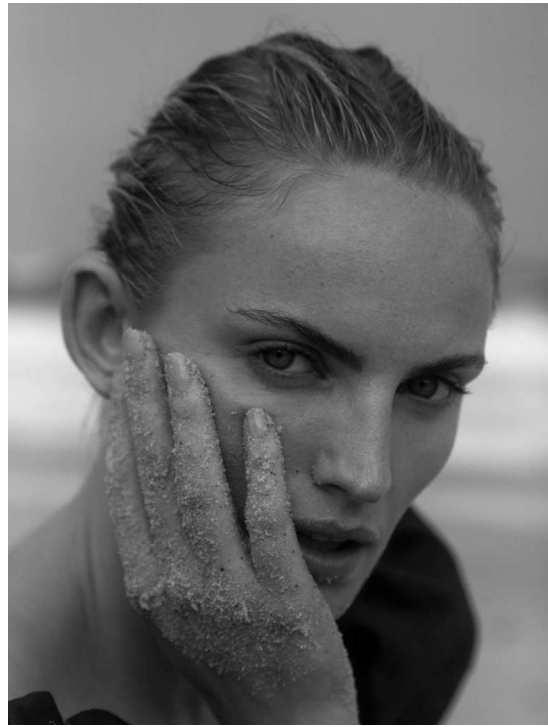

MAXIME VAN DER HEJDEN

HEIGHT 178 BUST 94 WAIST 73 HIPS 96 SHOES 40 DRESS 38 HAIR BLONDE EYES BLUE

NO TOYS

MAXIME VAN DER HEJDEN

NO TOYS

MAXIME VAN DER HEJDEN

NO TOYS

MAXIME VAN DER HEJDEN