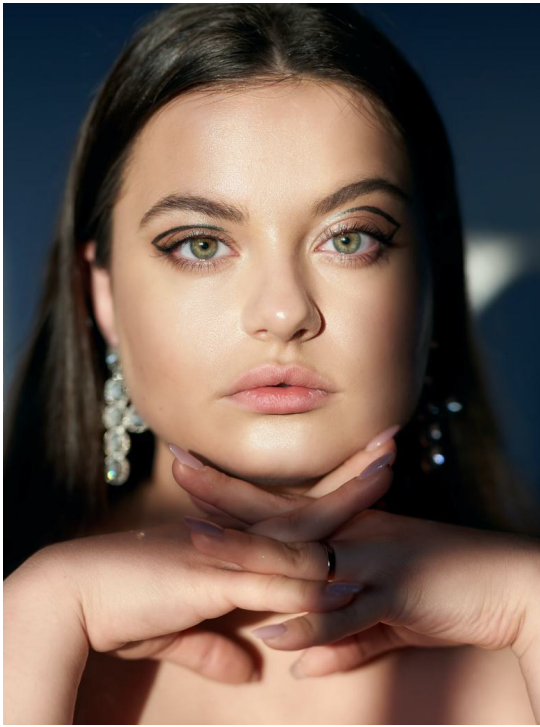

EDYTA FALKIEWICZ

HEIGHT 170 BUST 115 WAIST 94 HIPS 111 SHOES 37 DRESS 44 HAIR BROWN EYES GREEN

NO TOYS

EDYTA FALKIEWICZ

NO TOYS

EDYTA FALKIEWICZ

NO TOYS

EDYTA FALKIEWICZ