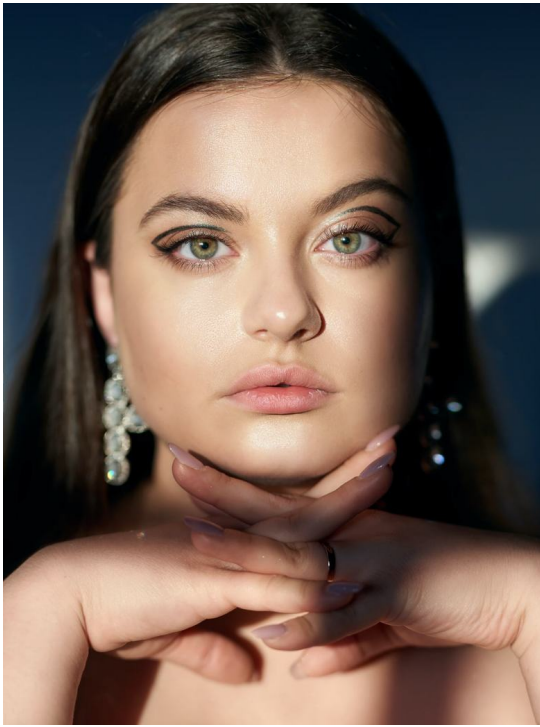

EDYTA FALKIEWICZ

HEIGHT:170 | BUST:119 | WAIST:97 | HIPS:114 | SHOES:37 | DRESS:44 | HAIR:BROWN | EYES:GREEN

NO TOYS

EDYTA FALKIEWICZ

NO TOYS

EDYTA FALKIEWICZ

NO TOYS

EDYTA FALKIEWICZ