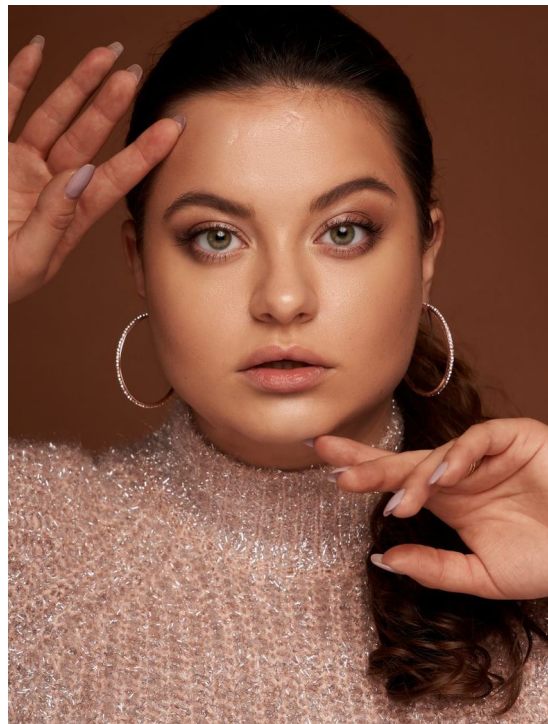

EDYTA FALKIEWICZ

HEIGHT 170 BUST 115 WAIST 94 HIPS 111 SHOES 37 DRESS 44 HAIR BROWN EYES GREEN

NO TOYS

EDYTA FALKIEWICZ

NO TOYS

EDYTA FALKIEWICZ

NO TOYS

EDYTA FALKIEWICZ