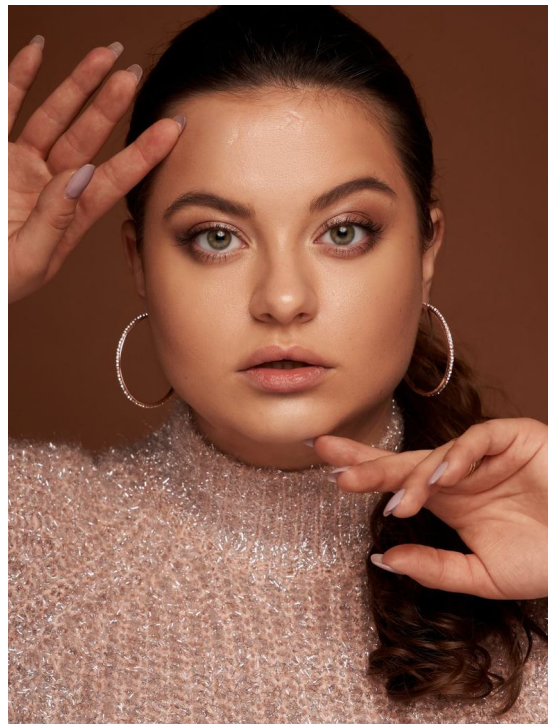

EDYTA FALKIEWICZ

HEIGHT:170 | BUST:119 | WAIST:97 | HIPS:114 | SHOES:37 | DRESS:44 | HAIR:BROWN | EYES:GREEN

NO TOYS

EDYTA FALKIEWICZ

NO TOYS

EDYTA FALKIEWICZ

NO TOYS

EDYTA FALKIEWICZ