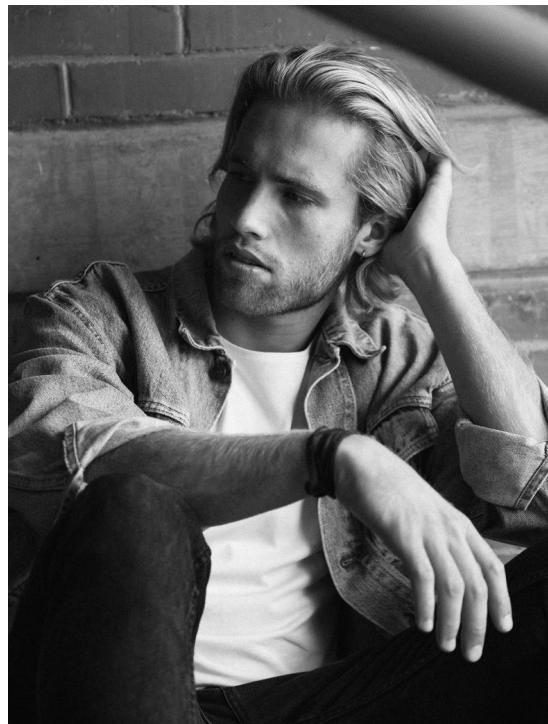

# SAM WILLIAMS

HEIGHT:188 | BUST:99 | WAIST:0 | HIPS:0 | SHOES:44 | SUIT:50 | HAIR:BLONDE | EYES:BLUE

NO TOYS

# SAM WILLIAMS

NO TOYS