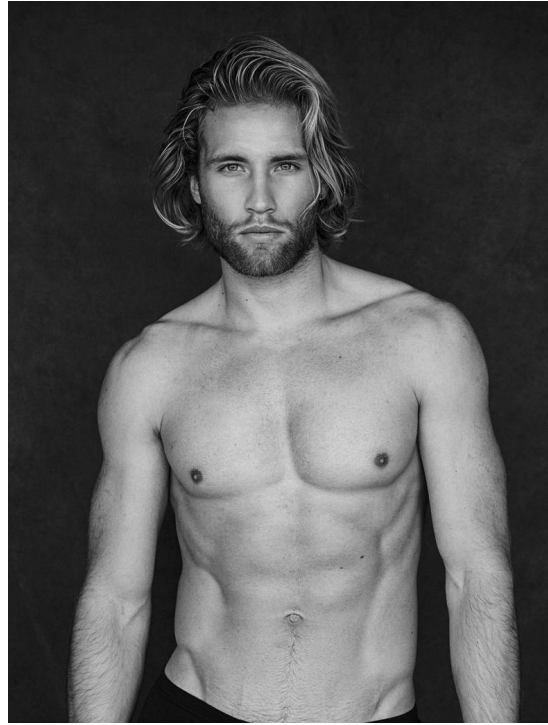

SAM WILLIAMS

NO TOYS