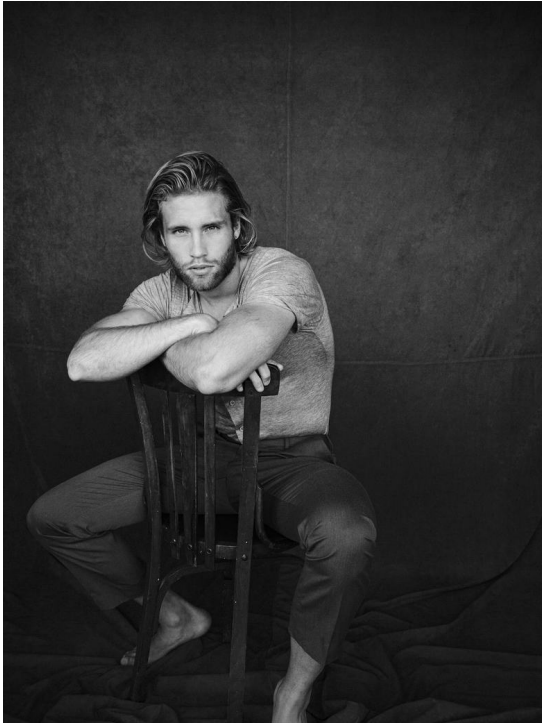

SAM WILLIAMS

NO TOYS