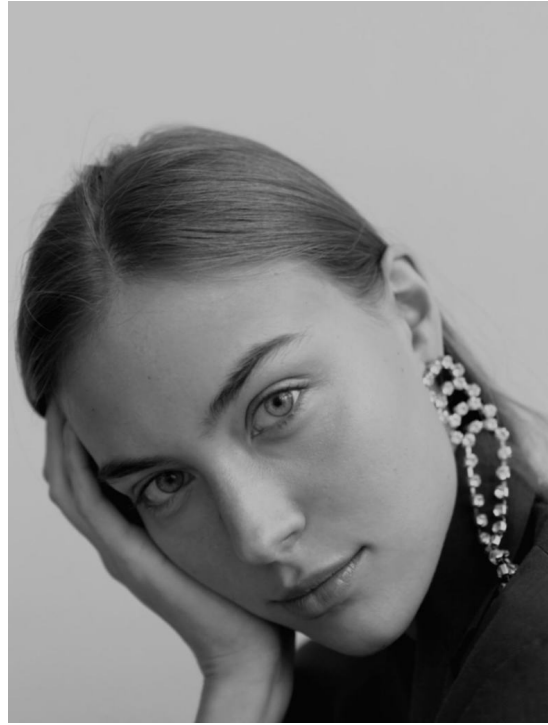

ZUZANNA S.

HEIGHT:176 | BUST:80 | WAIST:61 | HIPS:89 | SHOES:40 | DRESS:36 | HAIR:DARK BLONDE | EYES:GREEN

NO TOYS

ZUZANNA S.

NO TOYS

ZUZANNA S.

NO TOYS

ZUZANNA S.

NO TOYS

ZUZANNA S.

NO TOYS

ZUZANNA S.

NO TOYS

ZUZANNA S.

NO TOYS

ZUZANNA S.