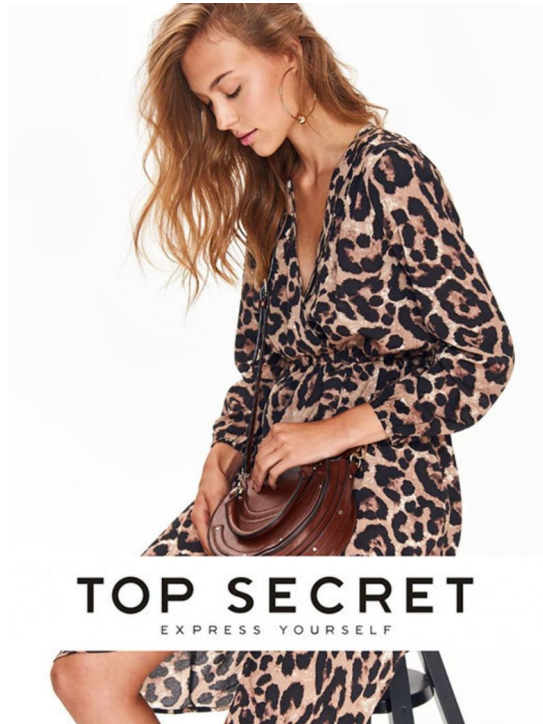

ZUZANNA S.

NO TOYS