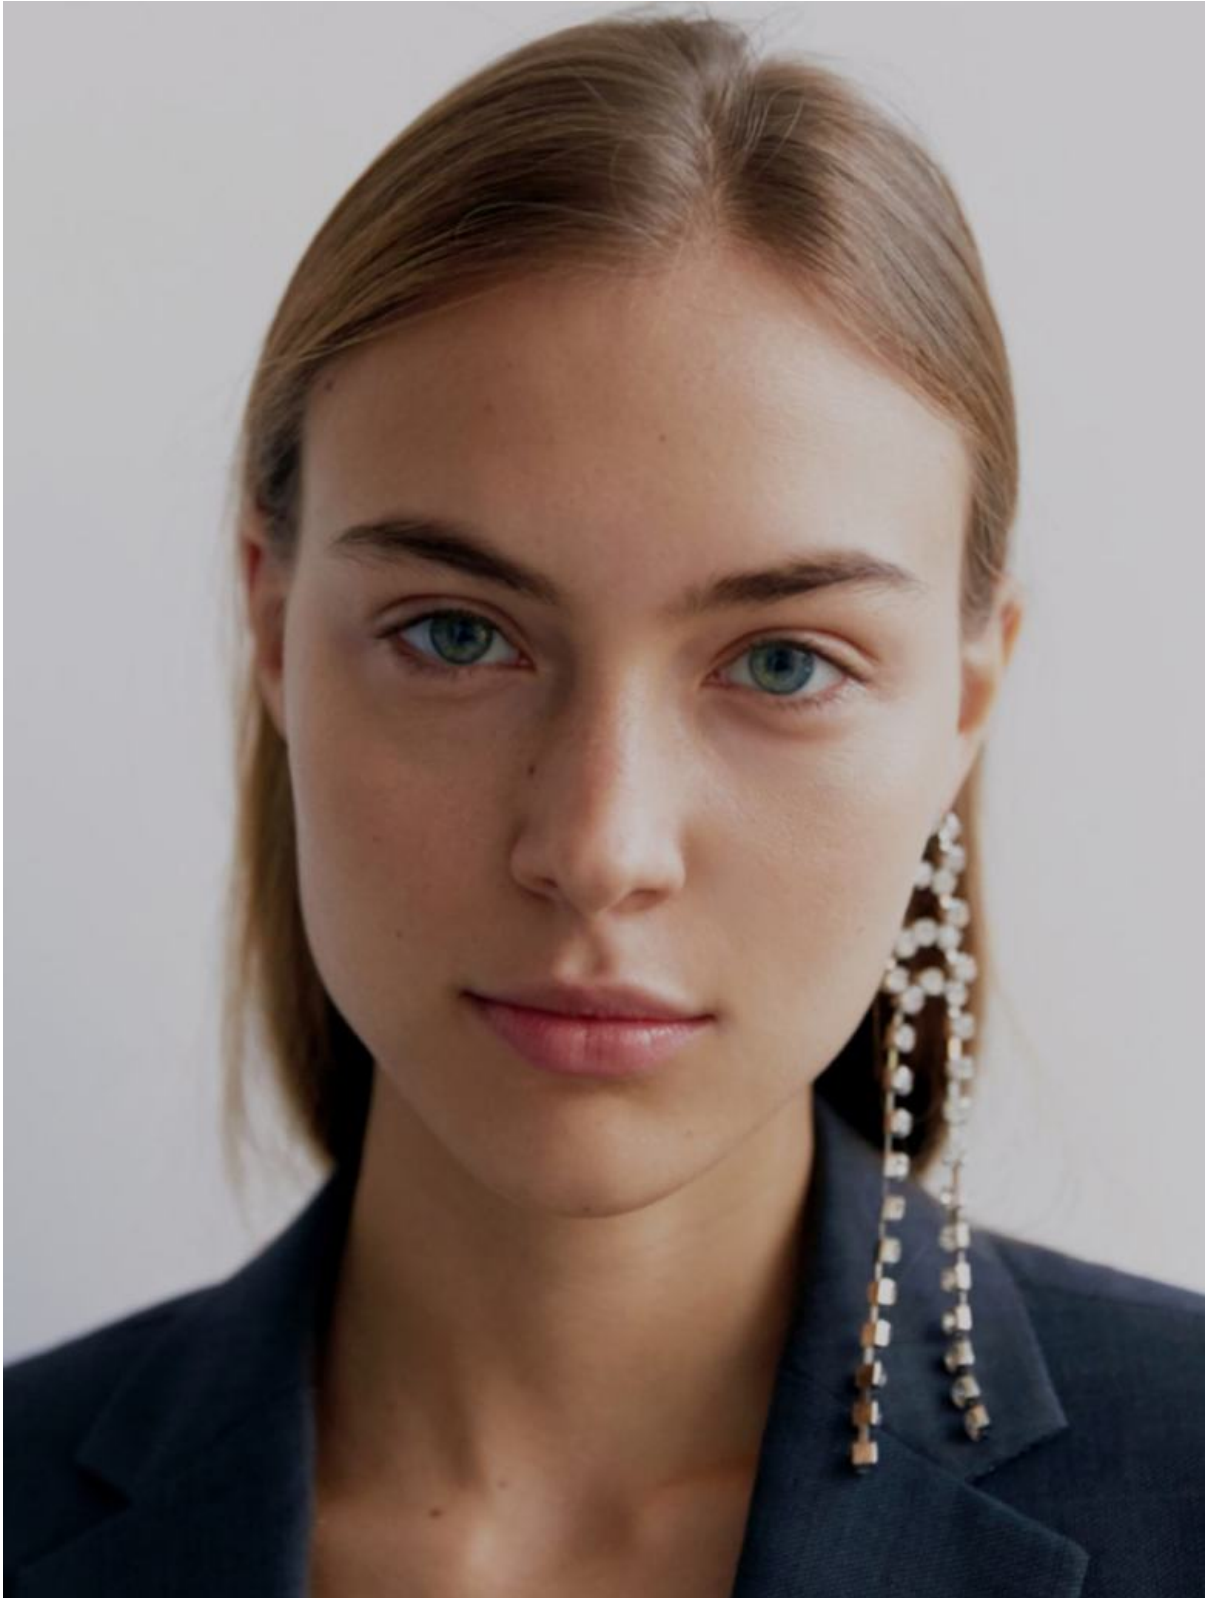

ZUZANNA S.

HEIGHT:176 | BUST:80 | WAIST:61 | HIPS:89 | SHOES:40 | DRESS:36 | HAIR:DARK BLONDE | EYES:GREEN

NO TOYS

ZUZANNA S.

NO TOYS

ZUZANNA S.

NO TOYS

ZUZANNA S.