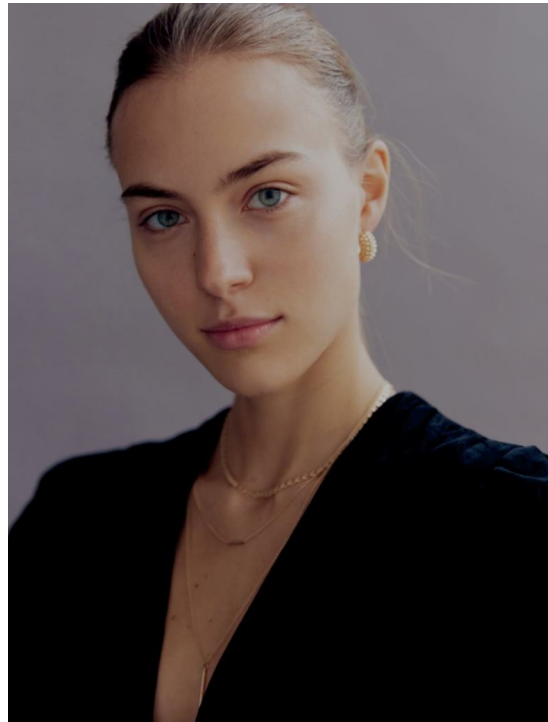

ZUZANNA S.

HEIGHT:176 | BUST:80 | WAIST:61 | HIPS:89 | SHOES:40 | DRESS:36 | HAIR:DARK BLONDE | EYES:GREEN

NO TOYS

ZUZANNA S.

NO TOYS

ZUZANNA S.

NO TOYS

ZUZANNA S.