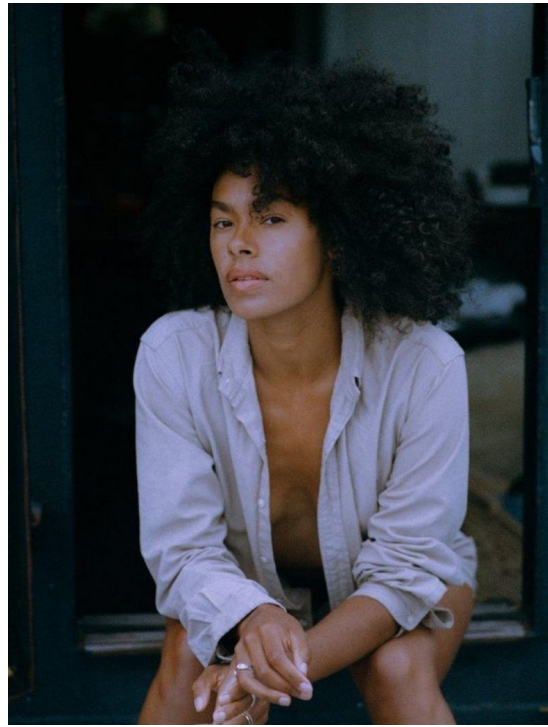

JELISA VAN SCHIJNDEL

HEIGHT 175 BUST 82 WAIST 64 HIPS 91 SHOES 38 DRESS 36 HAIR BLACK EYES BROWN

NO TOYS

JELISA VAN SCHIJNDEL

NO TOYS

JELISA VAN SCHIJNDEL

NO TOYS

JELISA VAN SCHIJNDEL