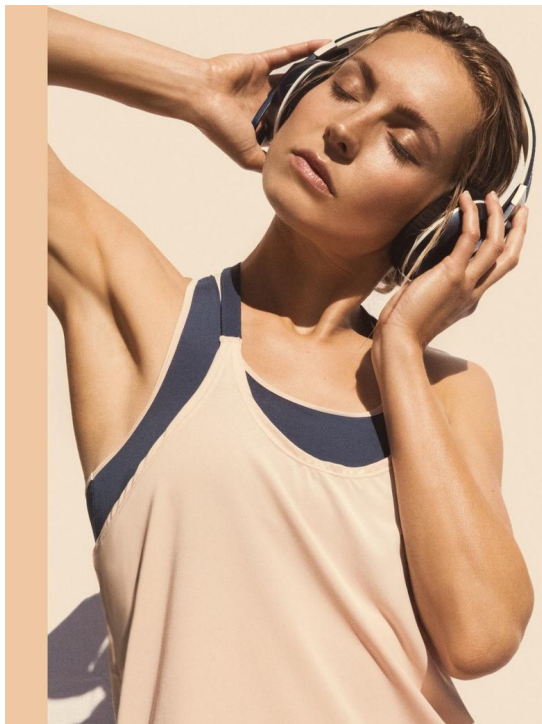

ADRIENNE FRITSCHE

NO TOYS