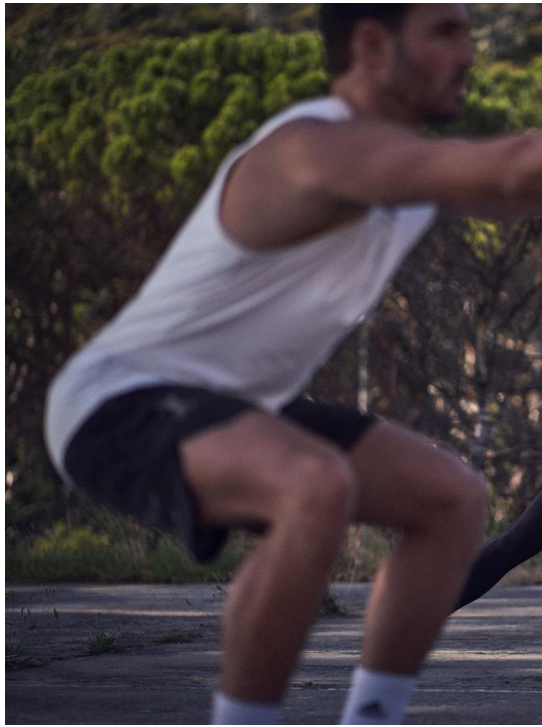

ADRIENNE FRITSCHE

NO TOYS