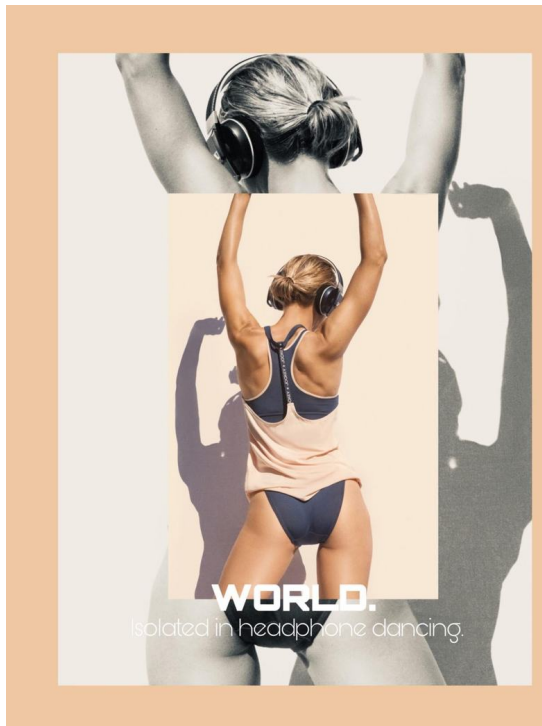

ADRIENNE FRITSCHE

NO TOYS