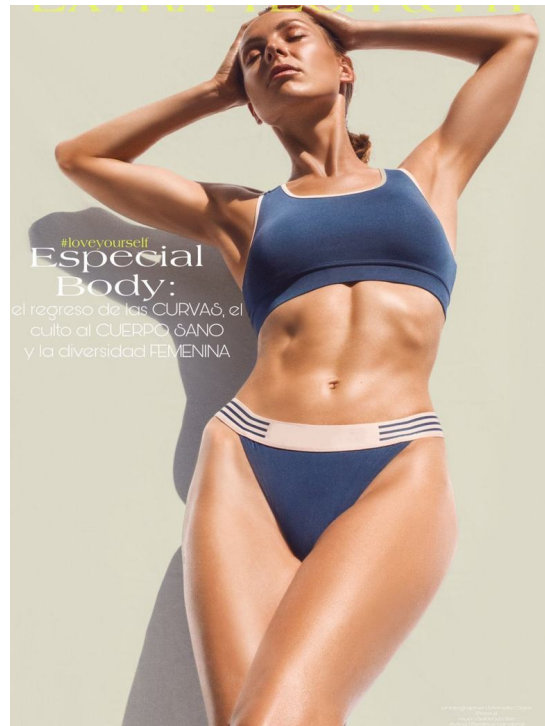

ADRIENNE FRITSCHE

NO TOYS