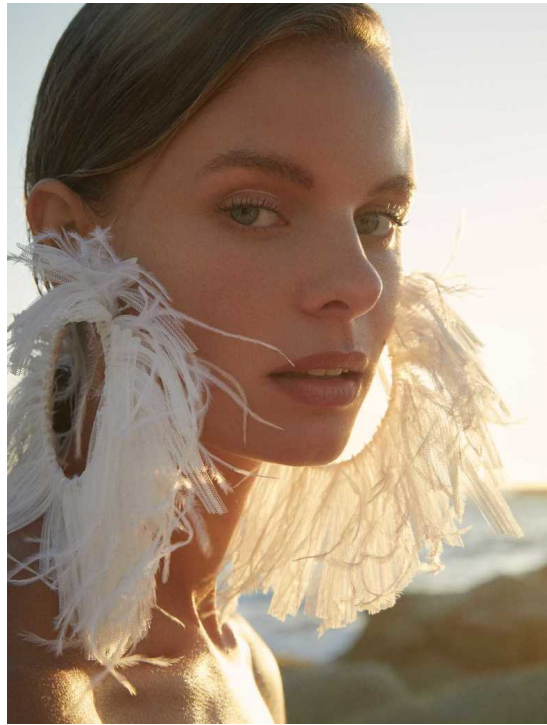

ELLA DIEKE

NO TOYS