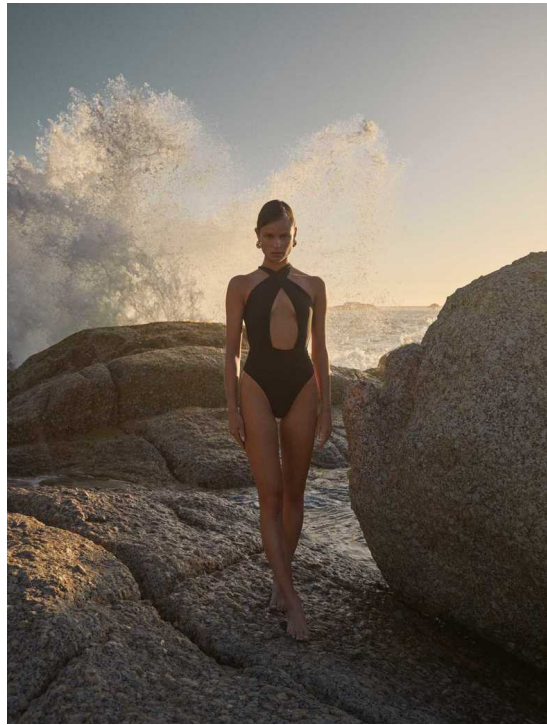

ELLA DIEKE

NO TOYS