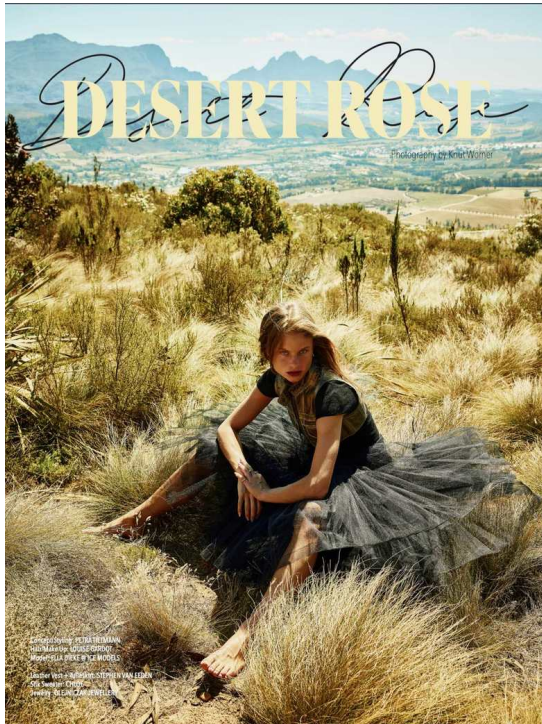

ELLA DIEKE

NO TOYS