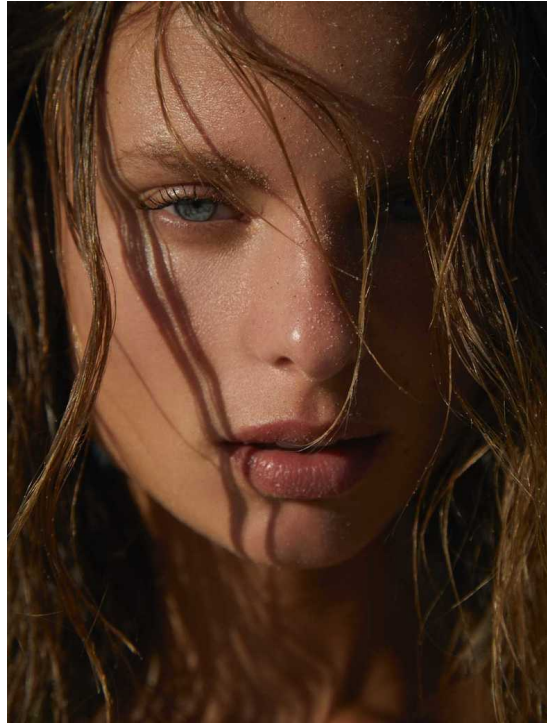

ELLA DIEKE

NO TOYS