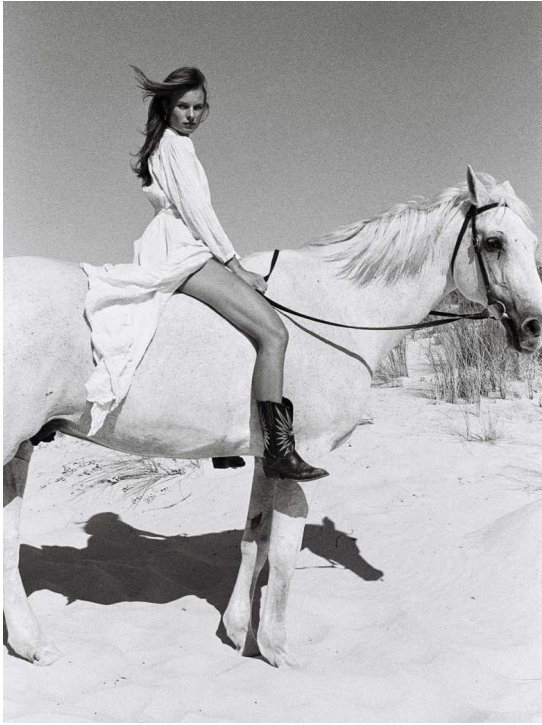

ELLA DIEKE

HEIGHT:177 | BUST:79 | WAIST:62 | HIPS:89 | SHOES:39 | DRESS:36 | HAIR:DARK BLONDE | EYES:BLUE

NO TOYS

ELLA DIEKE

NO TOYS

ELLA DIEKE

NO TOYS

ELLA DIEKE